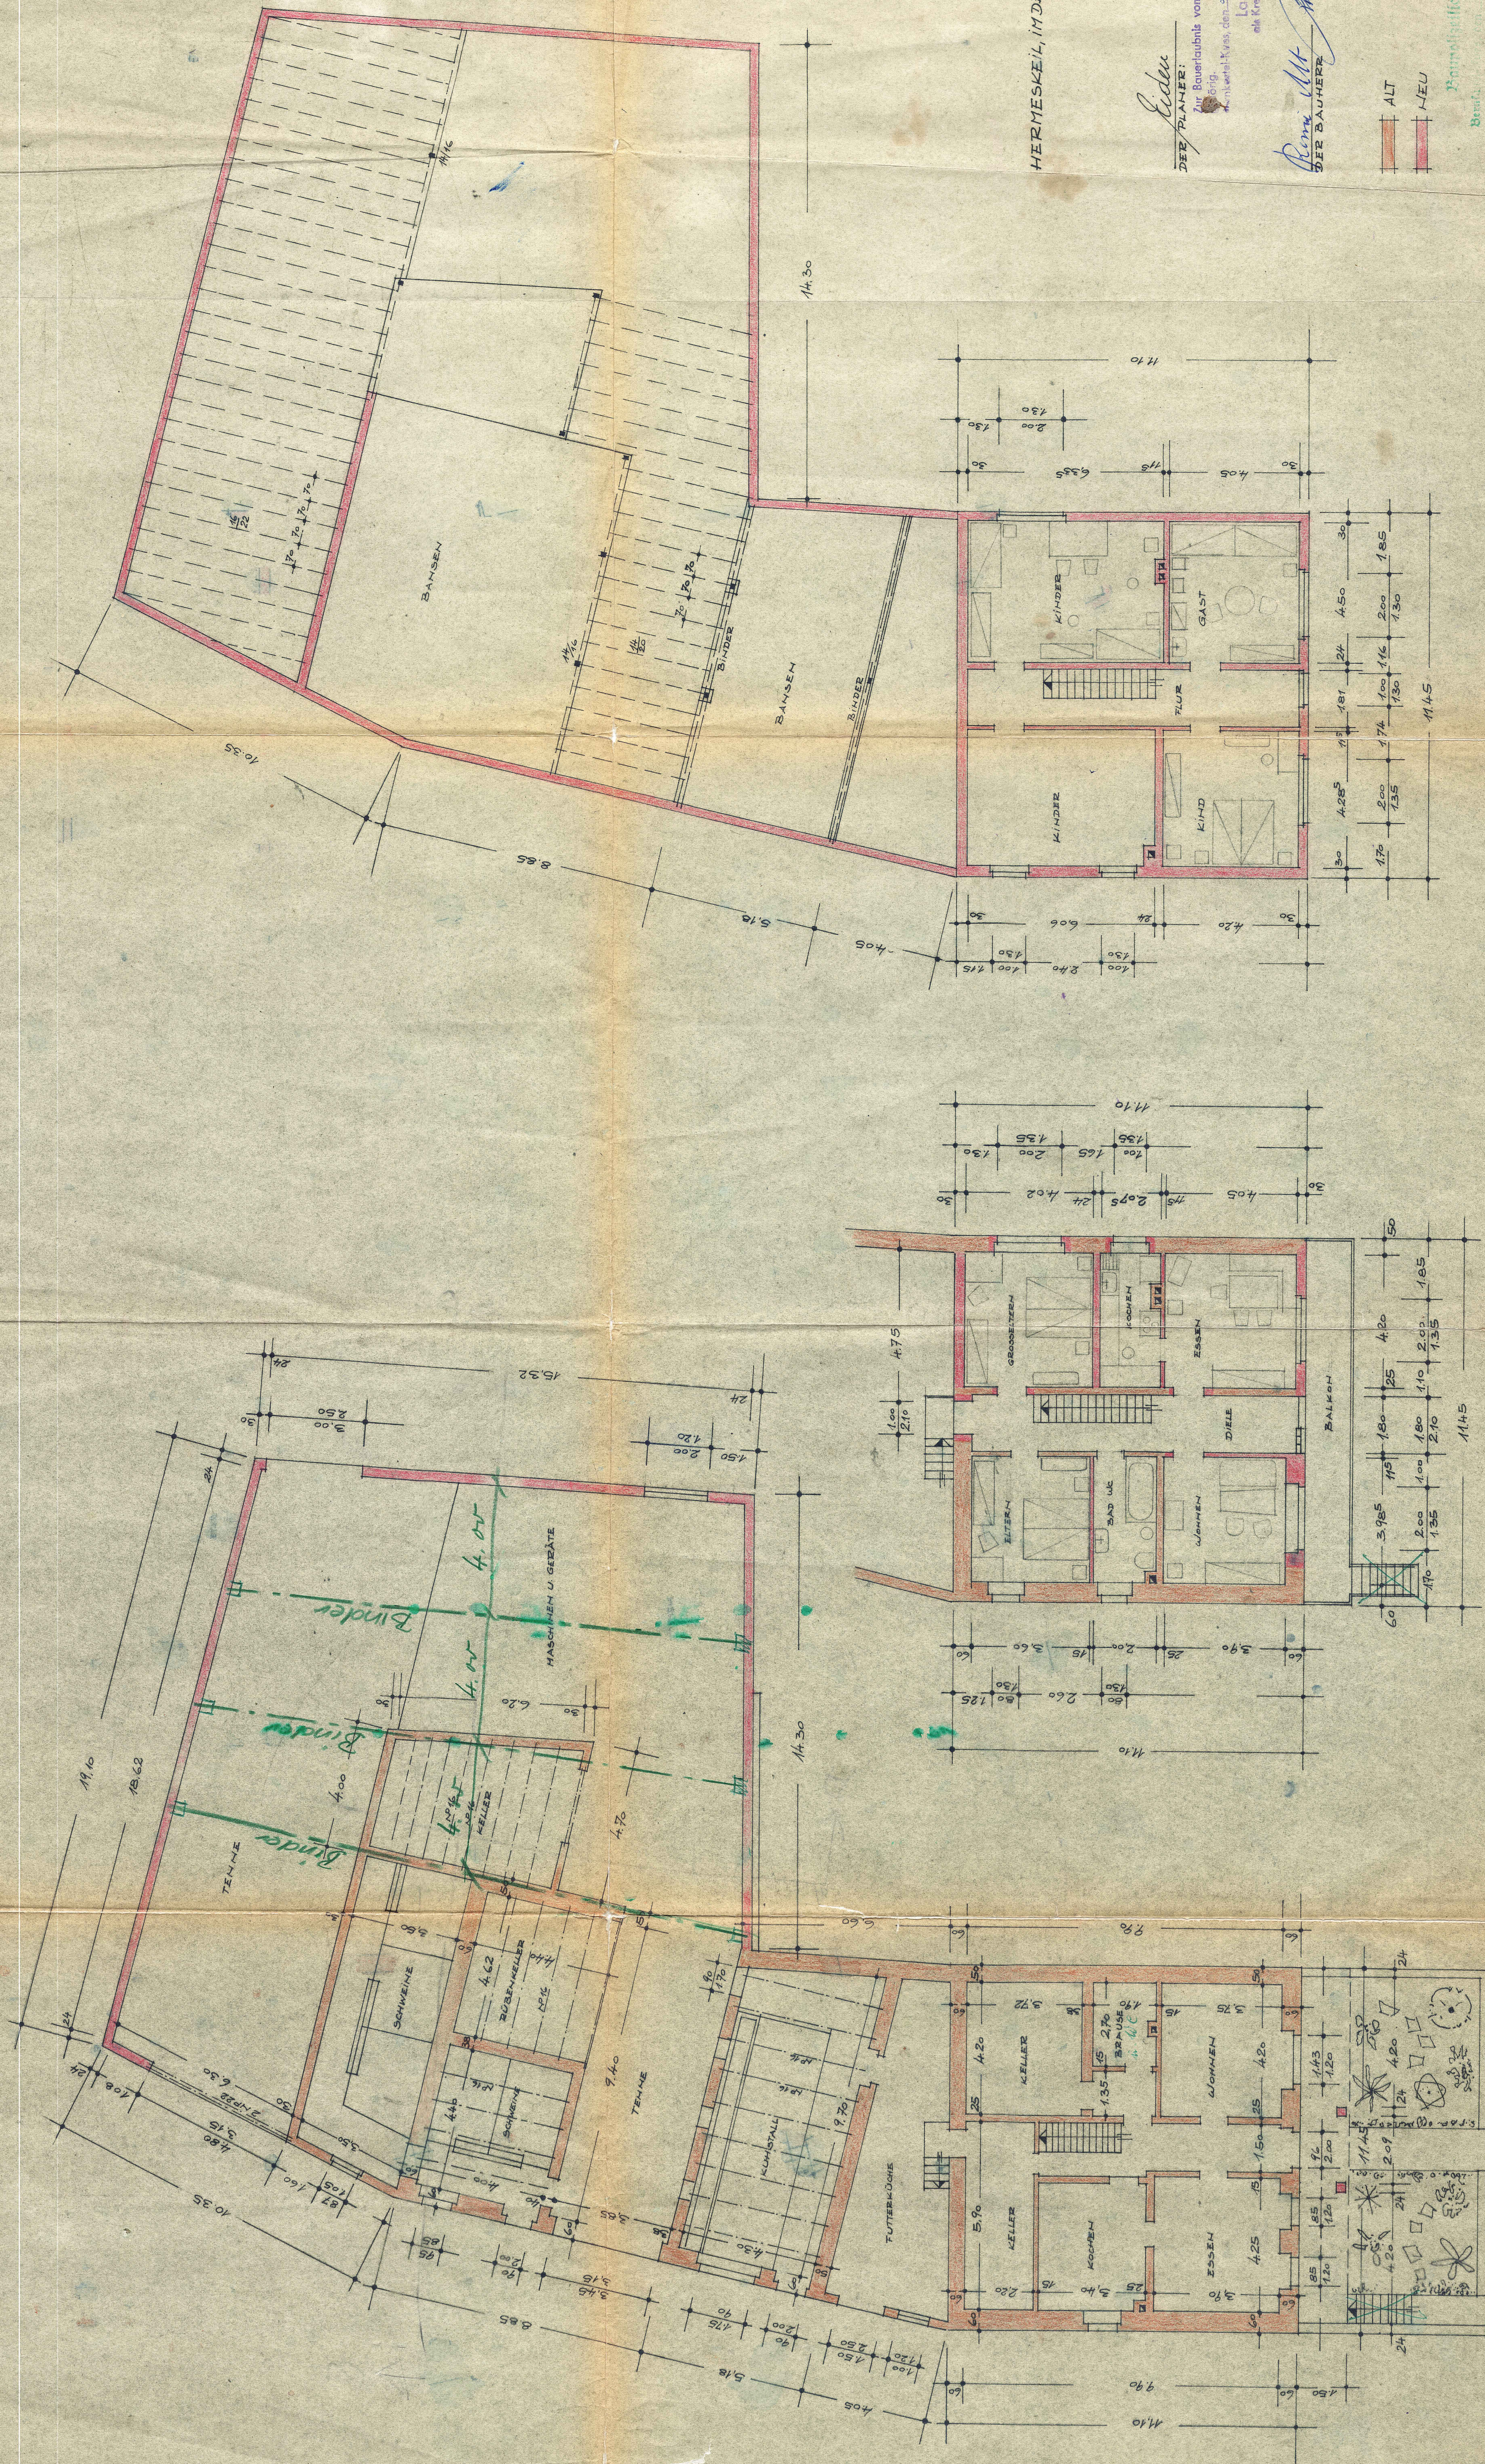

**AUF- und ERWEITERUNGSBAU des ANWESEN
des Herrn REMIGIUS ALT in BERGLICHT**

HERMESKEIL, IM DEZ. 1963

DER PLANER:
Liddu
Für Bayerland vom heiligen Tag
Landkreisamt
als Kreisarchitekt
DER BAUHERR:
Remigius Alt
DER BAUHERR

ALT
NEU

Prüfungsfähig gefertigt
Baujahr 1963
Kreisteam
1.6.1963

OBERGESCHOSS

ERDGESCHOSS

KELLERGESCHOSS