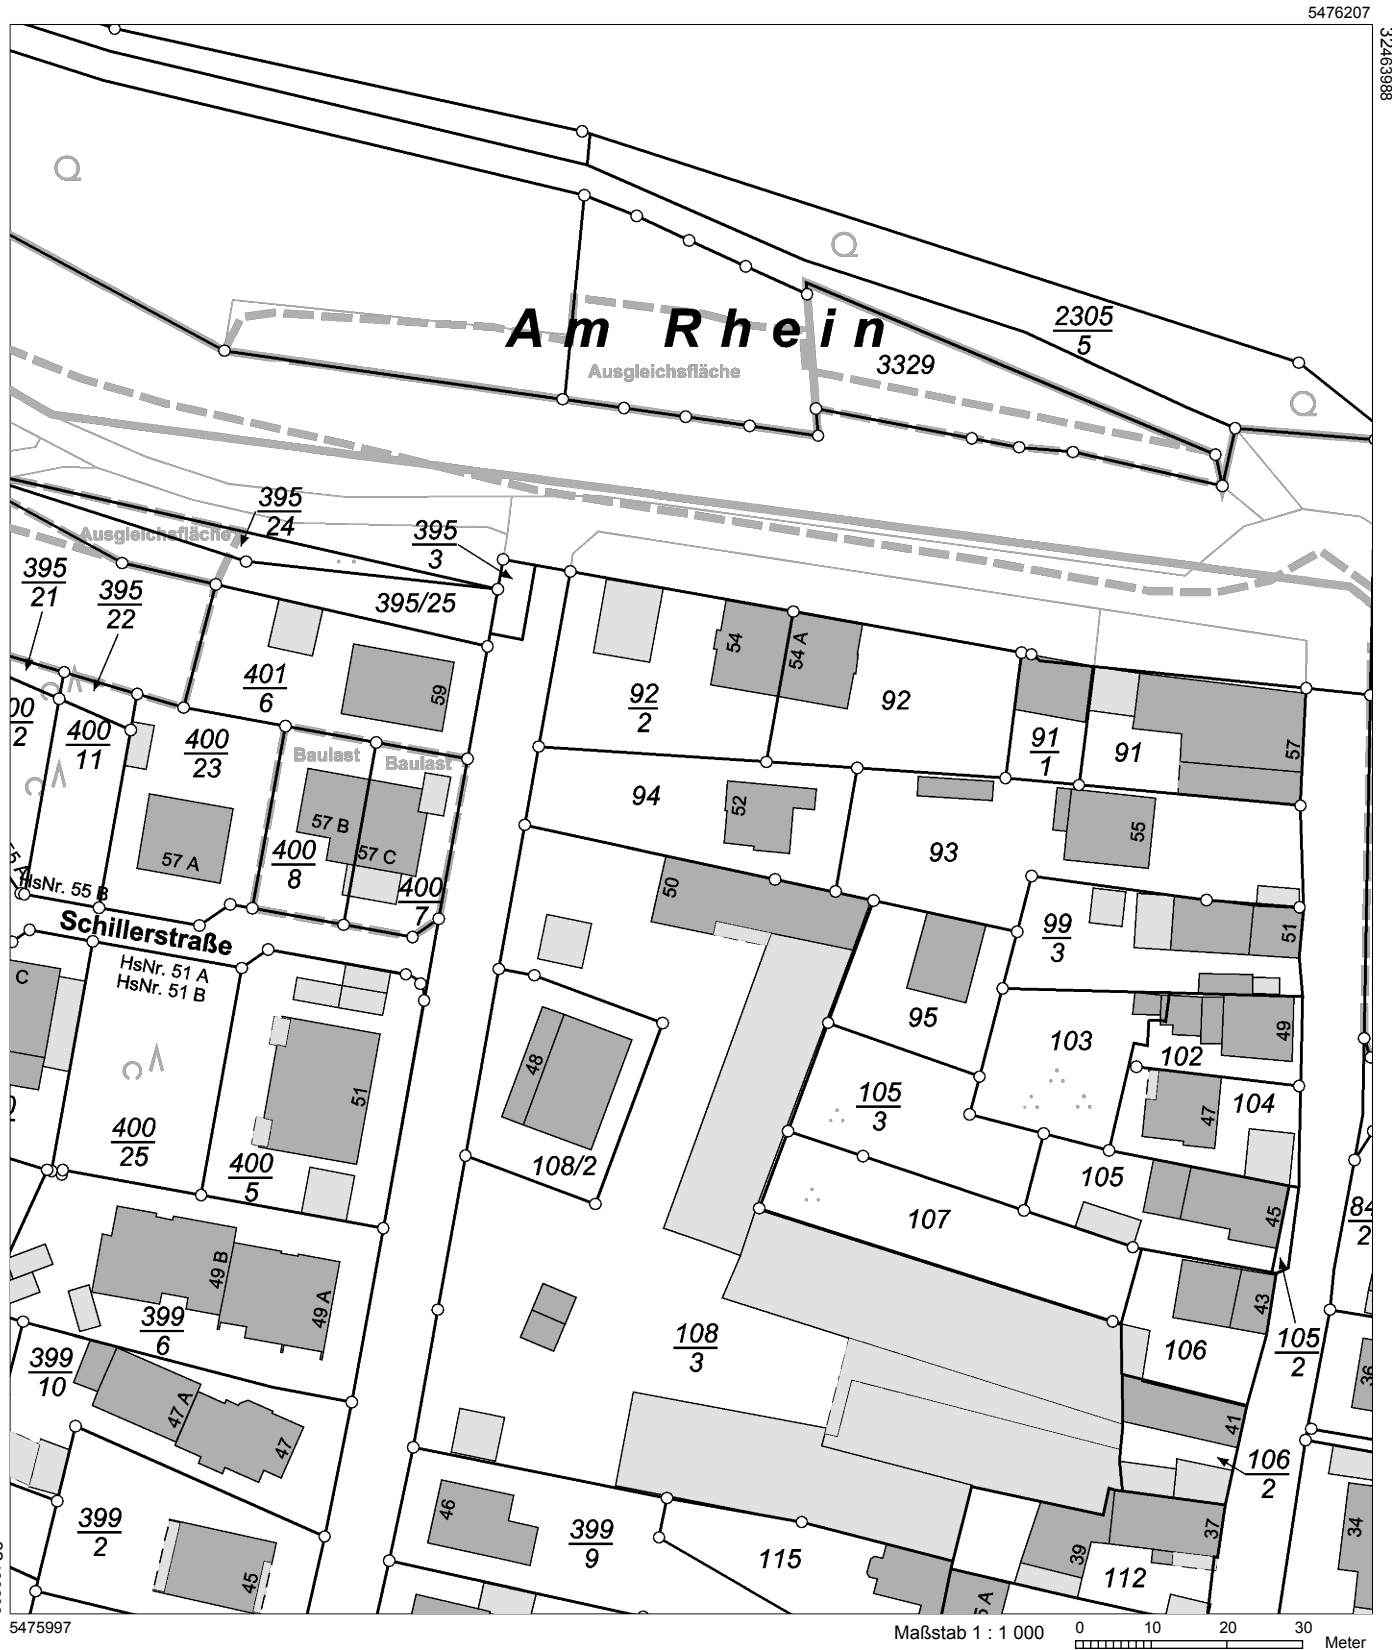

Auszug aus den Geobasisinformationen

Liegenschaftskarte

Rheinland-Pfalz

VERMESSUNGS- UND
KATASTERAMT RHEINPFALZ

Hergestellt am 23.08.2024

Flurstück: 94
Gemarkung: Altrip (4031)

Gemeinde: Altrip
Landkreis: Rhein-Pfalz-Kreis

Pestalozzistraße 4
76829 Landau in der Pfalz

Vervielfältigungen für eigene Zwecke sind zugelassen. Eine unmittelbare oder mittelbare Vermarktung, Umwandlung oder Veröffentlichung der Geobasisinformationen bedarf der Zustimmung der zuständigen Vermessungs- und Katasterbehörde (§ 12 Landesgesetz über das amtliche Vermessungswesen)

Hergestellt durch das Vermessungs- und Katasteramt Rheinland-Pfalz.