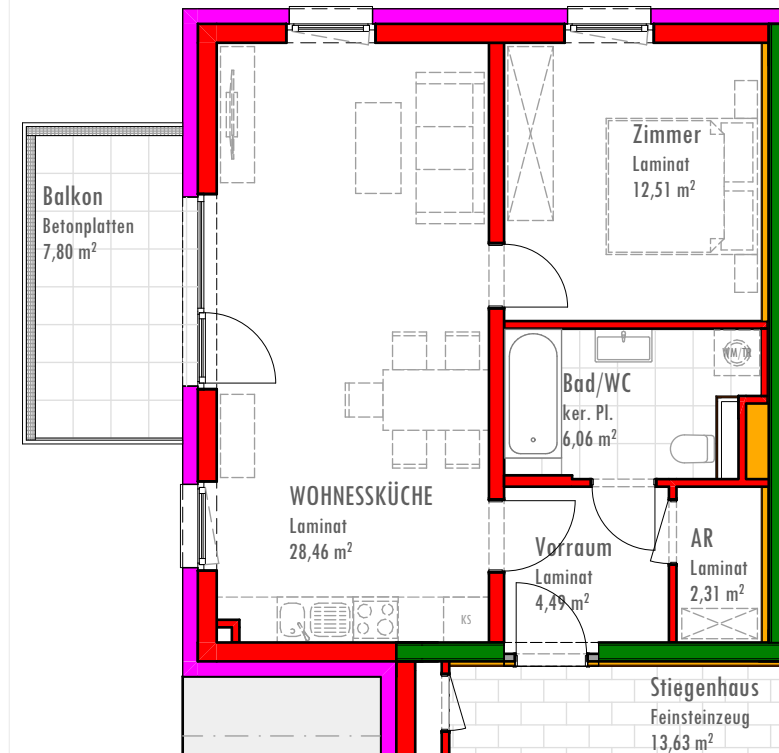

WOHNHAUS TOP 5

AM SEEPARK

OBERGESCHOSS

53,83 m²

Rohrbach, Am Seepark