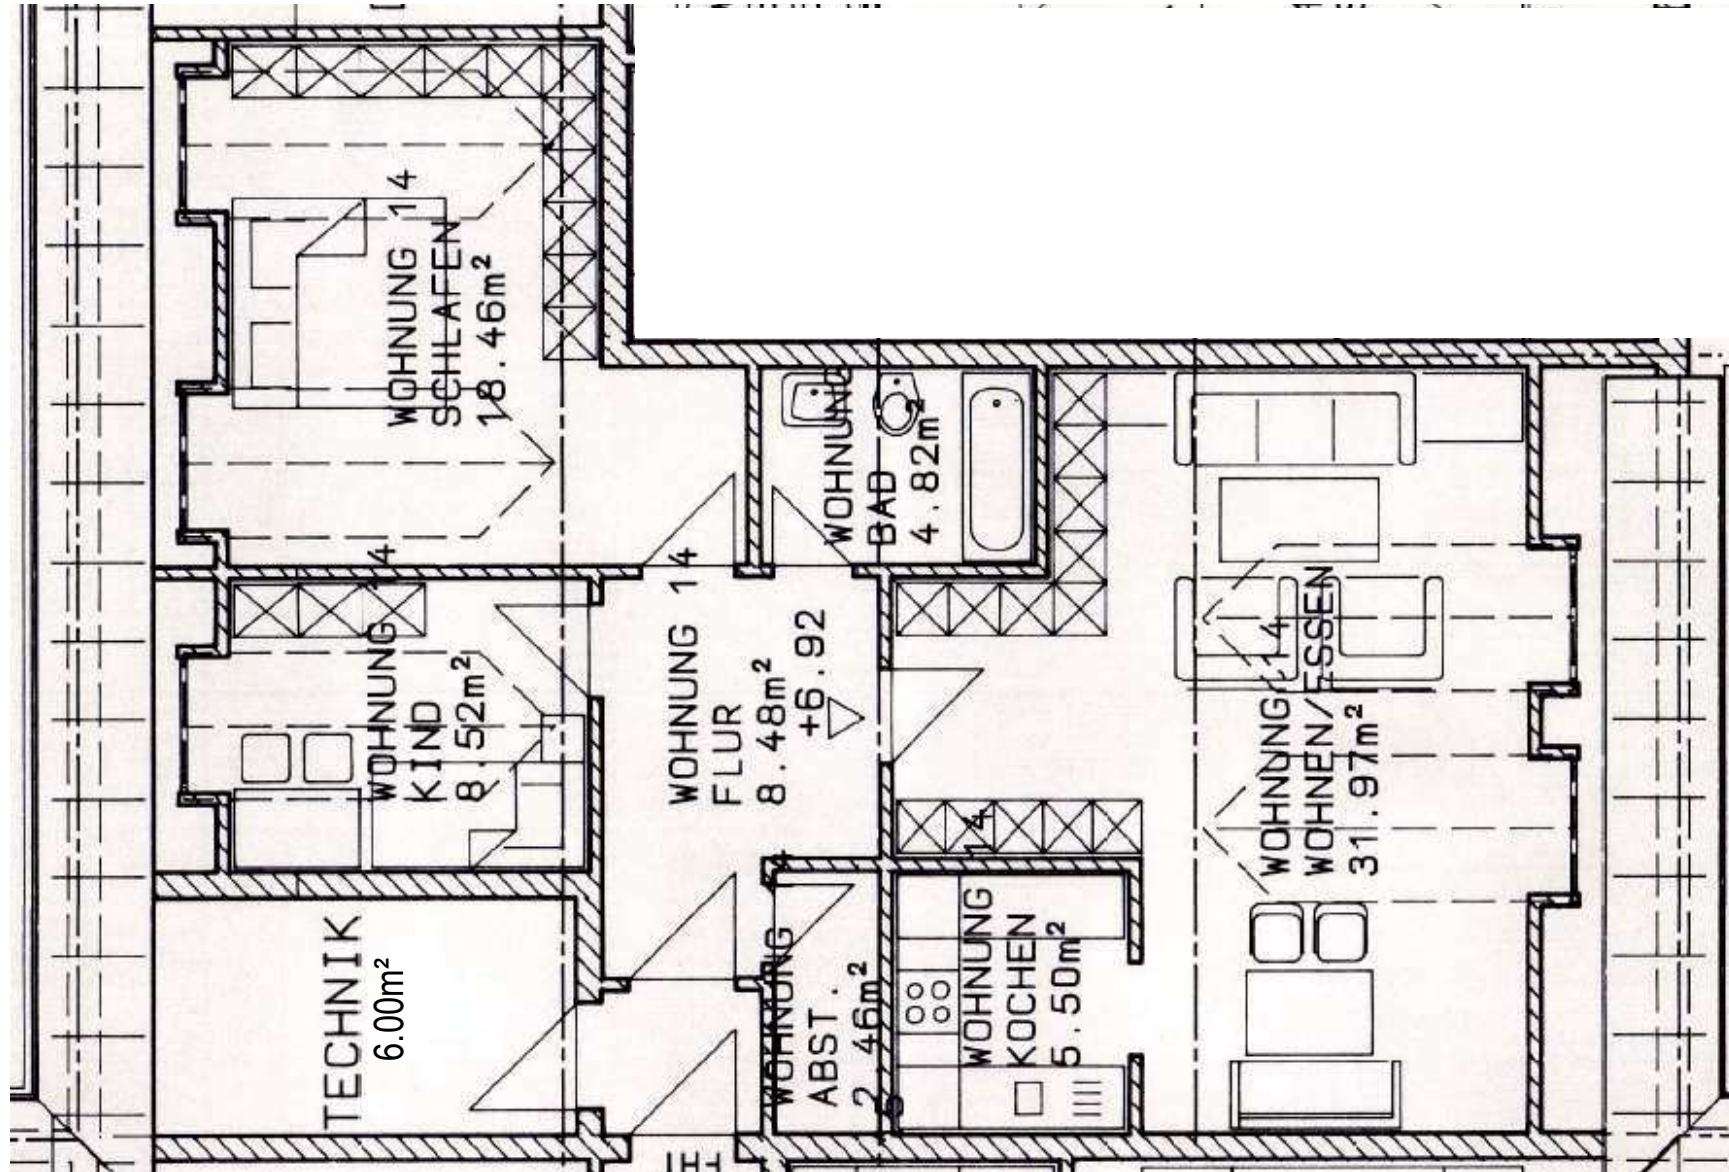

Dessau-Roßlau, Luchplatz – Grundriss Luchplatz 3, Wohnung 3-14

↑
Wo 3-14
86,0 m², 3-Zi.,
Küche, Bad (Wanne)
renoviert