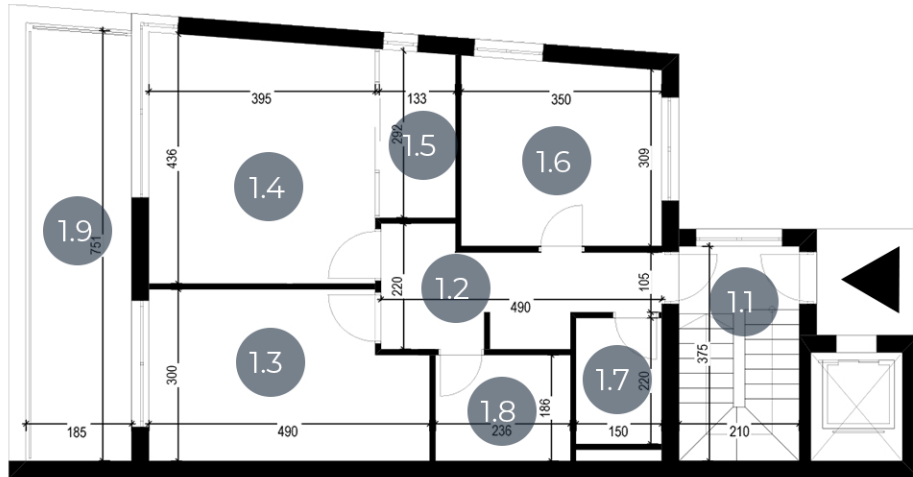

1. OBERGESCHOSS