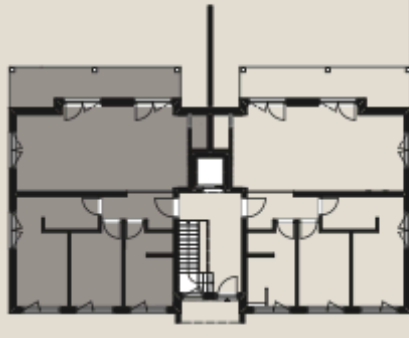

WOHNUNG WEH1
 Erdgeschoss

Wohnfläche	103,70 m²
3-Zimmer-Wohnung	
Wohnen / Essen / Kochen	42,79 m ²
Schlafen / Ankleide	20,18 m ²
Kind	12,30 m ²
Diele	6,59 m ²
Bad	11,49 m ²
Abstellraum	1,52 m ²
Terrasse	8,83 m ²