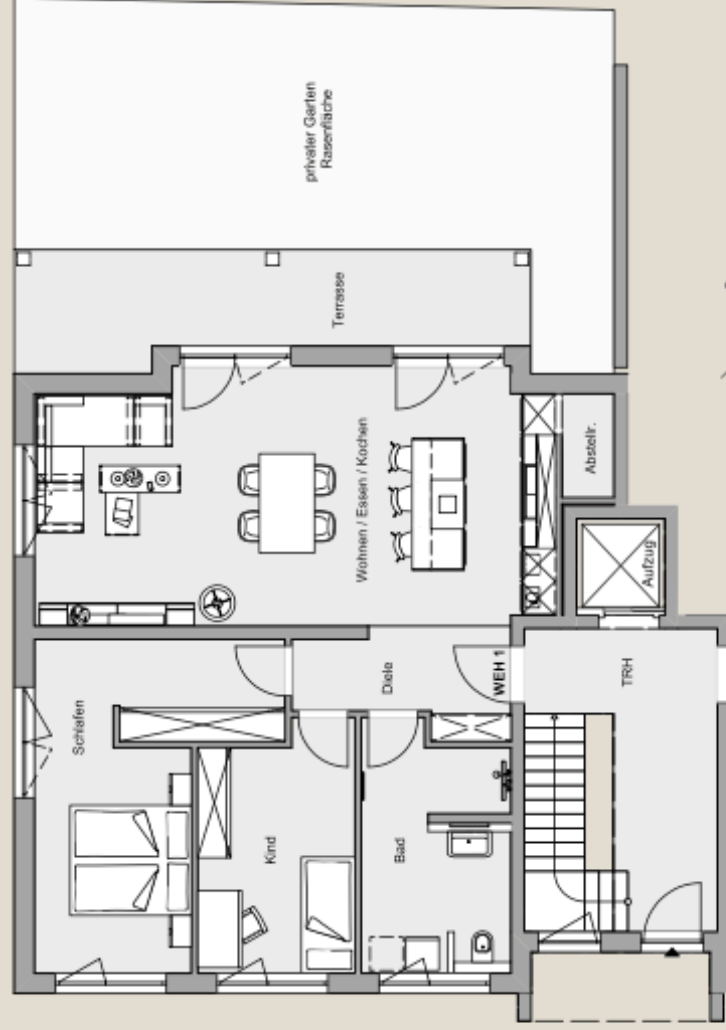

WOHNUNG WEH1
 Erdgeschoss

Wohnfläche	103,70 m²
3-Zimmer-Wohnung	
Wohnen / Essen / Kochen	42,79 m ²
Schlafen / Ankleide	20,18 m ²
Kind	12,30 m ²
Diele	6,59 m ²
Bad	11,49 m ²
Abstellraum	1,52 m ²
Terrasse	8,83 m ²