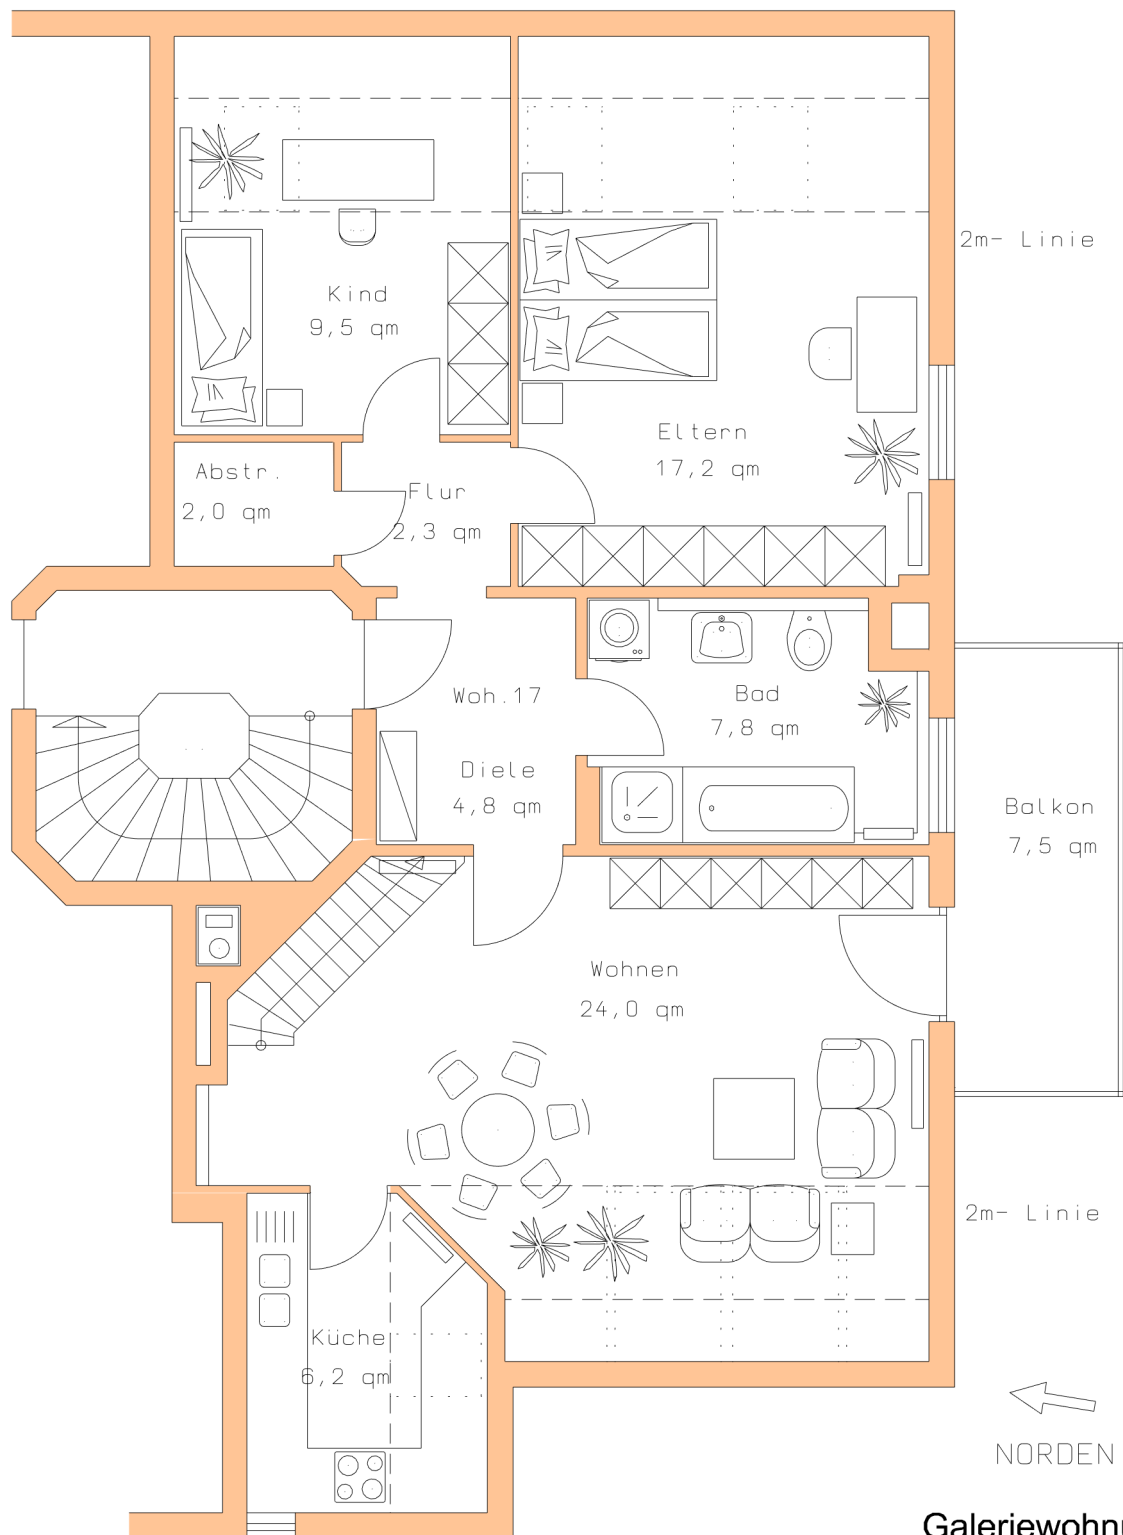

## Bad Abbach

**Galeriewohnung  
Wohnung 17  
100,7 qm**