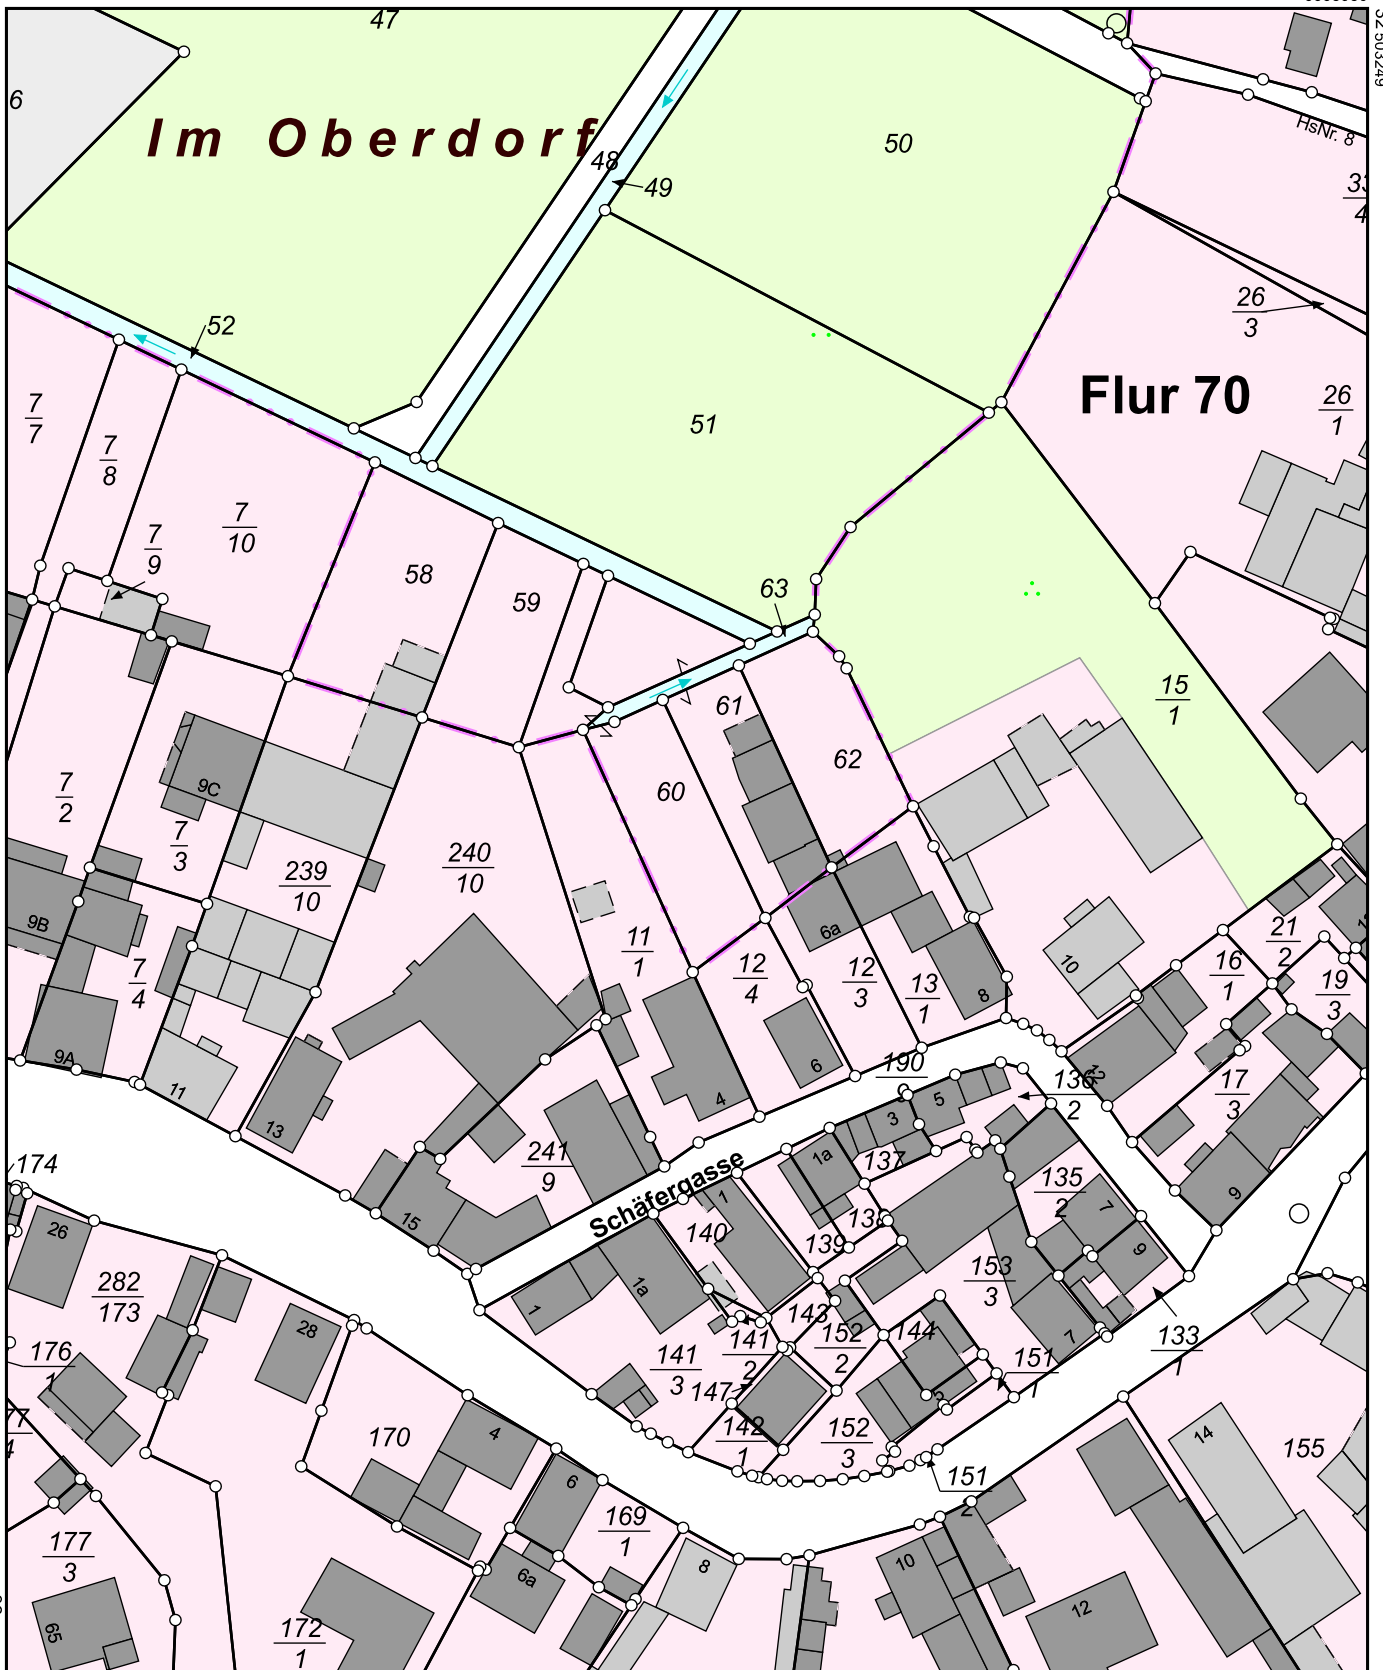

Flurstück: 60
Flur: 25
Gemarkung: Langenselbold

Gemeinde: Langenselbold
Kreis: Main-Kinzig
Regierungsbezirk: Darmstadt

5558760

Maßstab 1:1000 0 10 20 30 Meter