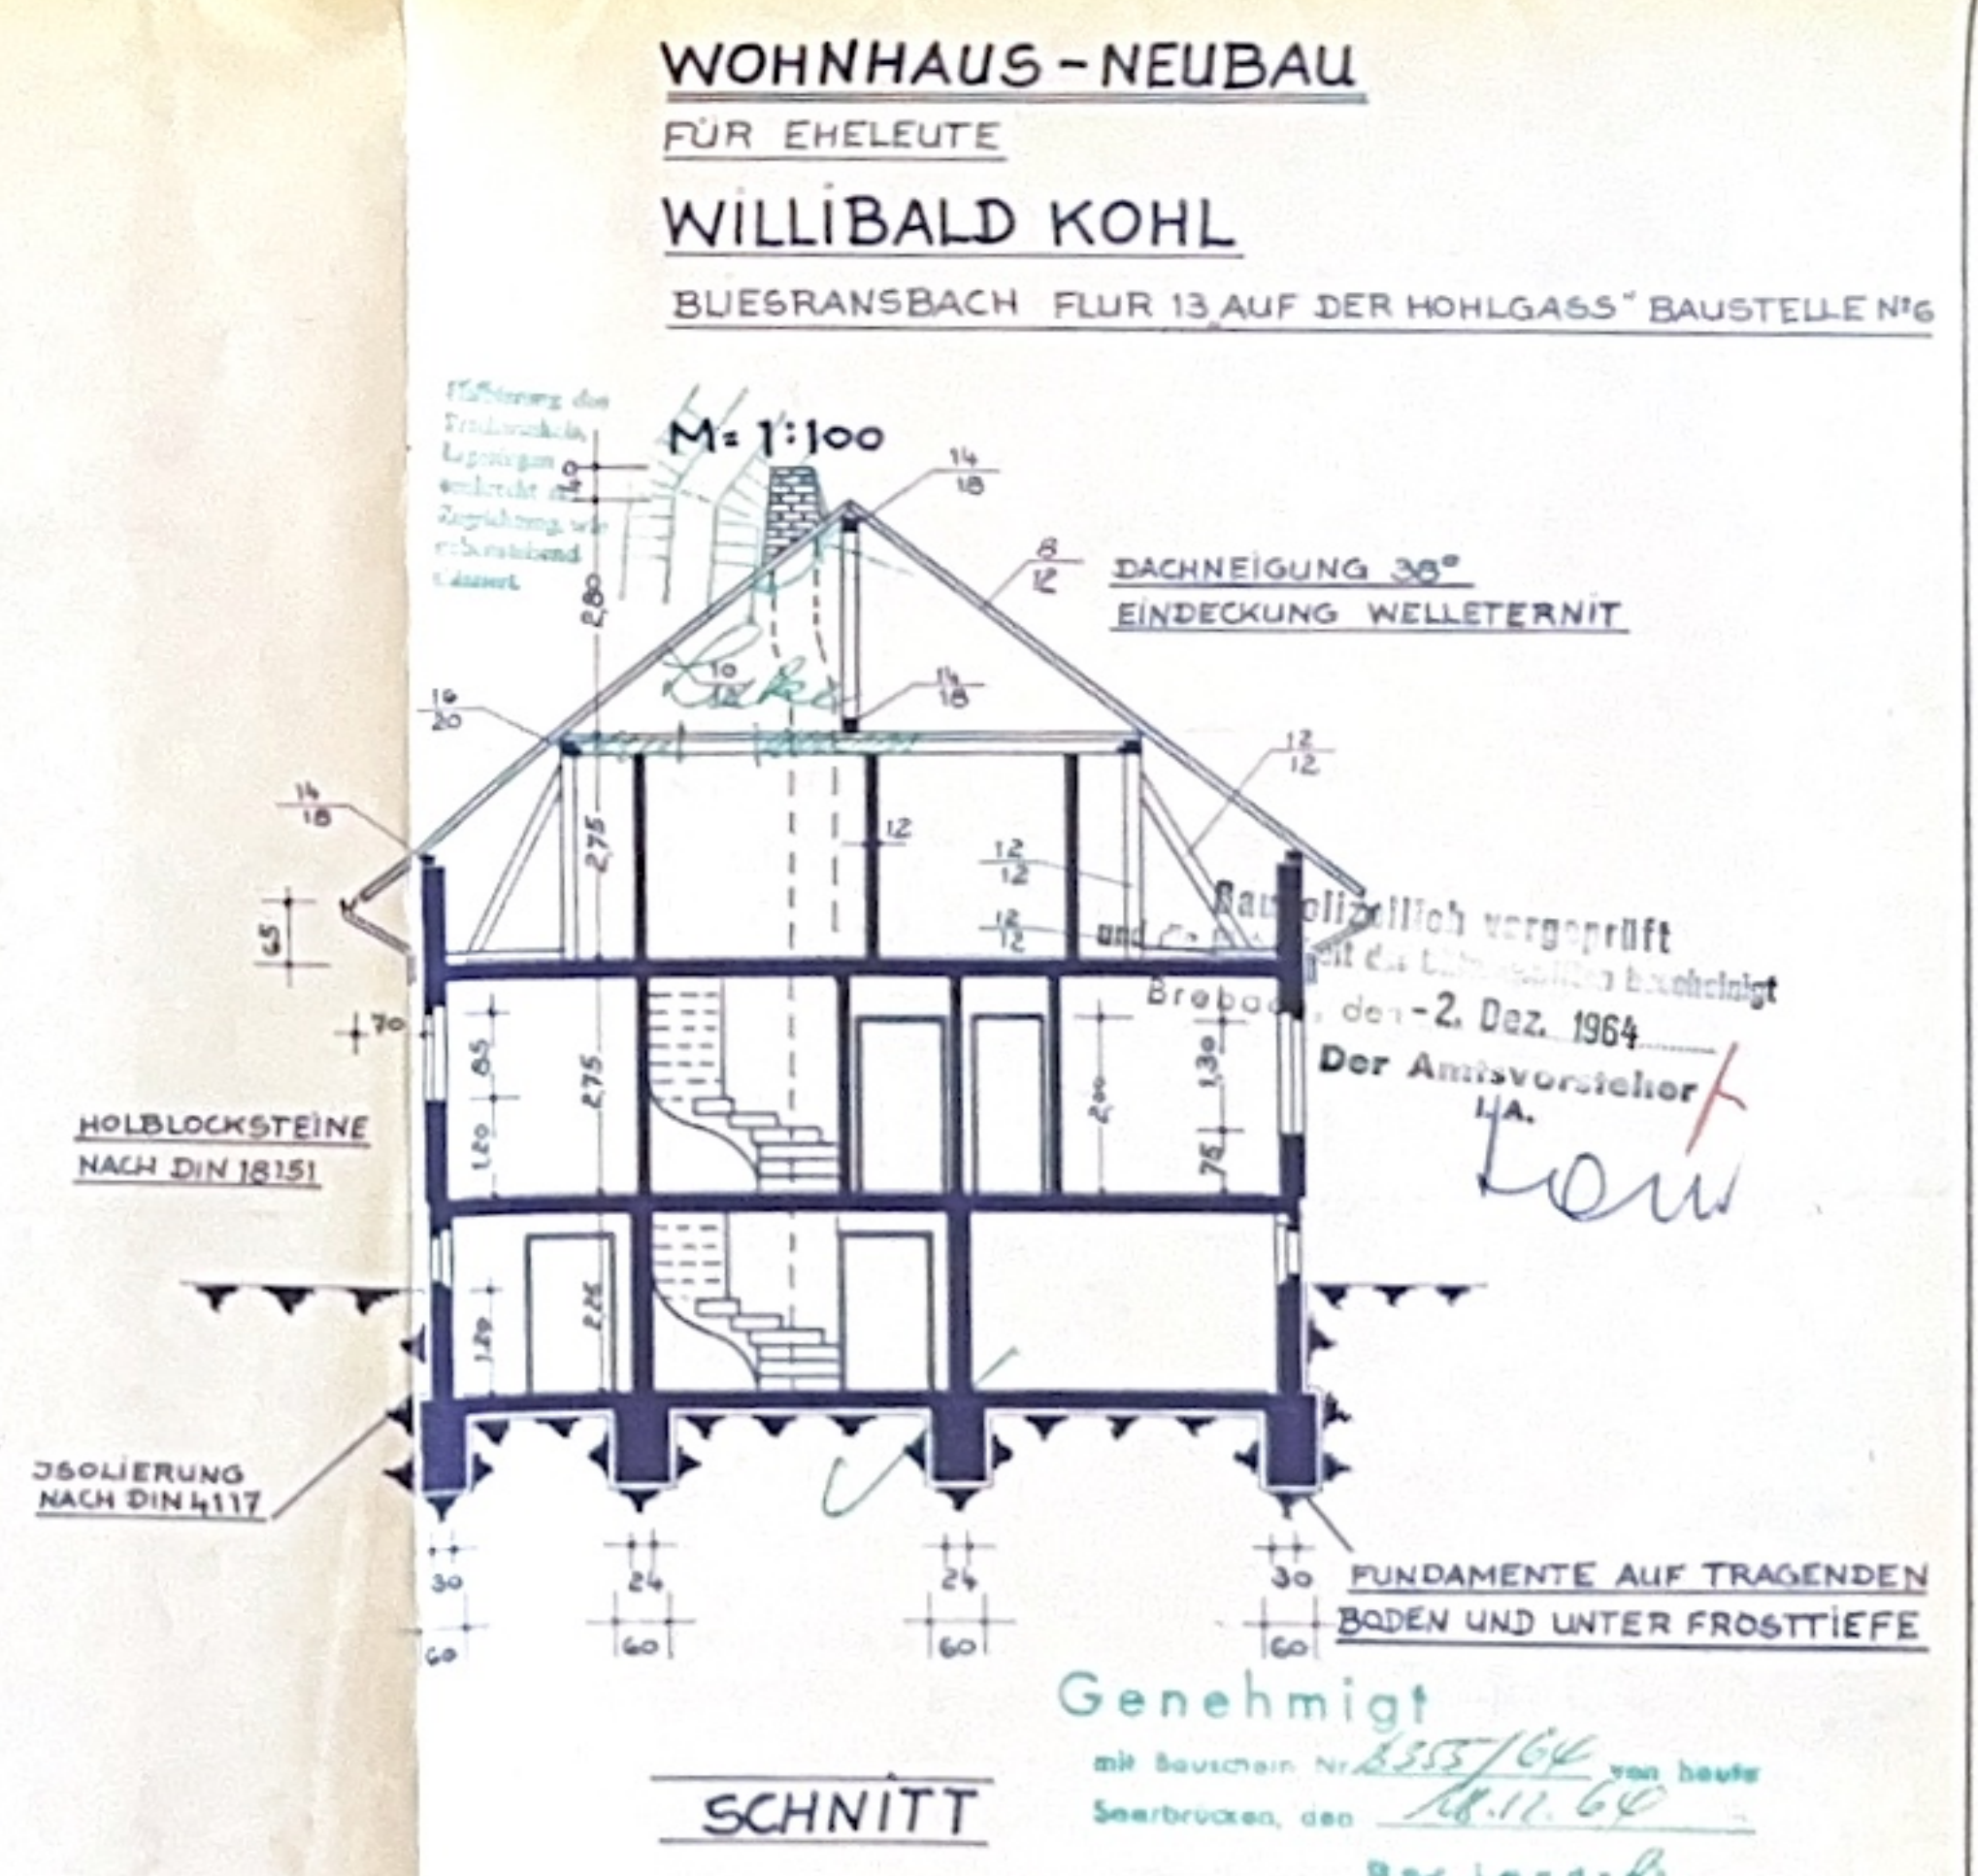

SÜD-ANSICHT
(STRASSEN-ANSICHT)

WEST-ANSICHT

NORD-ANSICHT
(HOF-ANSICHT)

OST-ANSICHT

WOHNHAUS-NEUBAU
FÜR EHELEUTE
WILLIBALD KOHL
BUEGRANSBACH FLUR 13 AUF DER HOHLGASS' BAUSTELLE N°6

Genehmigt
mit Baubeschein Nr. 255/64 von heute
Seerbrücken, den 18.11.64

DER PLANFERTIGER:
ESCHRINGEN, DEN 5.10.1964
W. Kohl

DER BAUHERR:
ESCHRINGEN, DEN 5.10.1964
A. Kohl geb. Thome von W. Kohl

DIE ANLIEGER:
BUEGRANSBACH, DEN... 64
Alfred Peter, Klaus Peter
Willibald Kohl, Inge Rasmussen
P. Peter Pölsy
Dietrich Donat