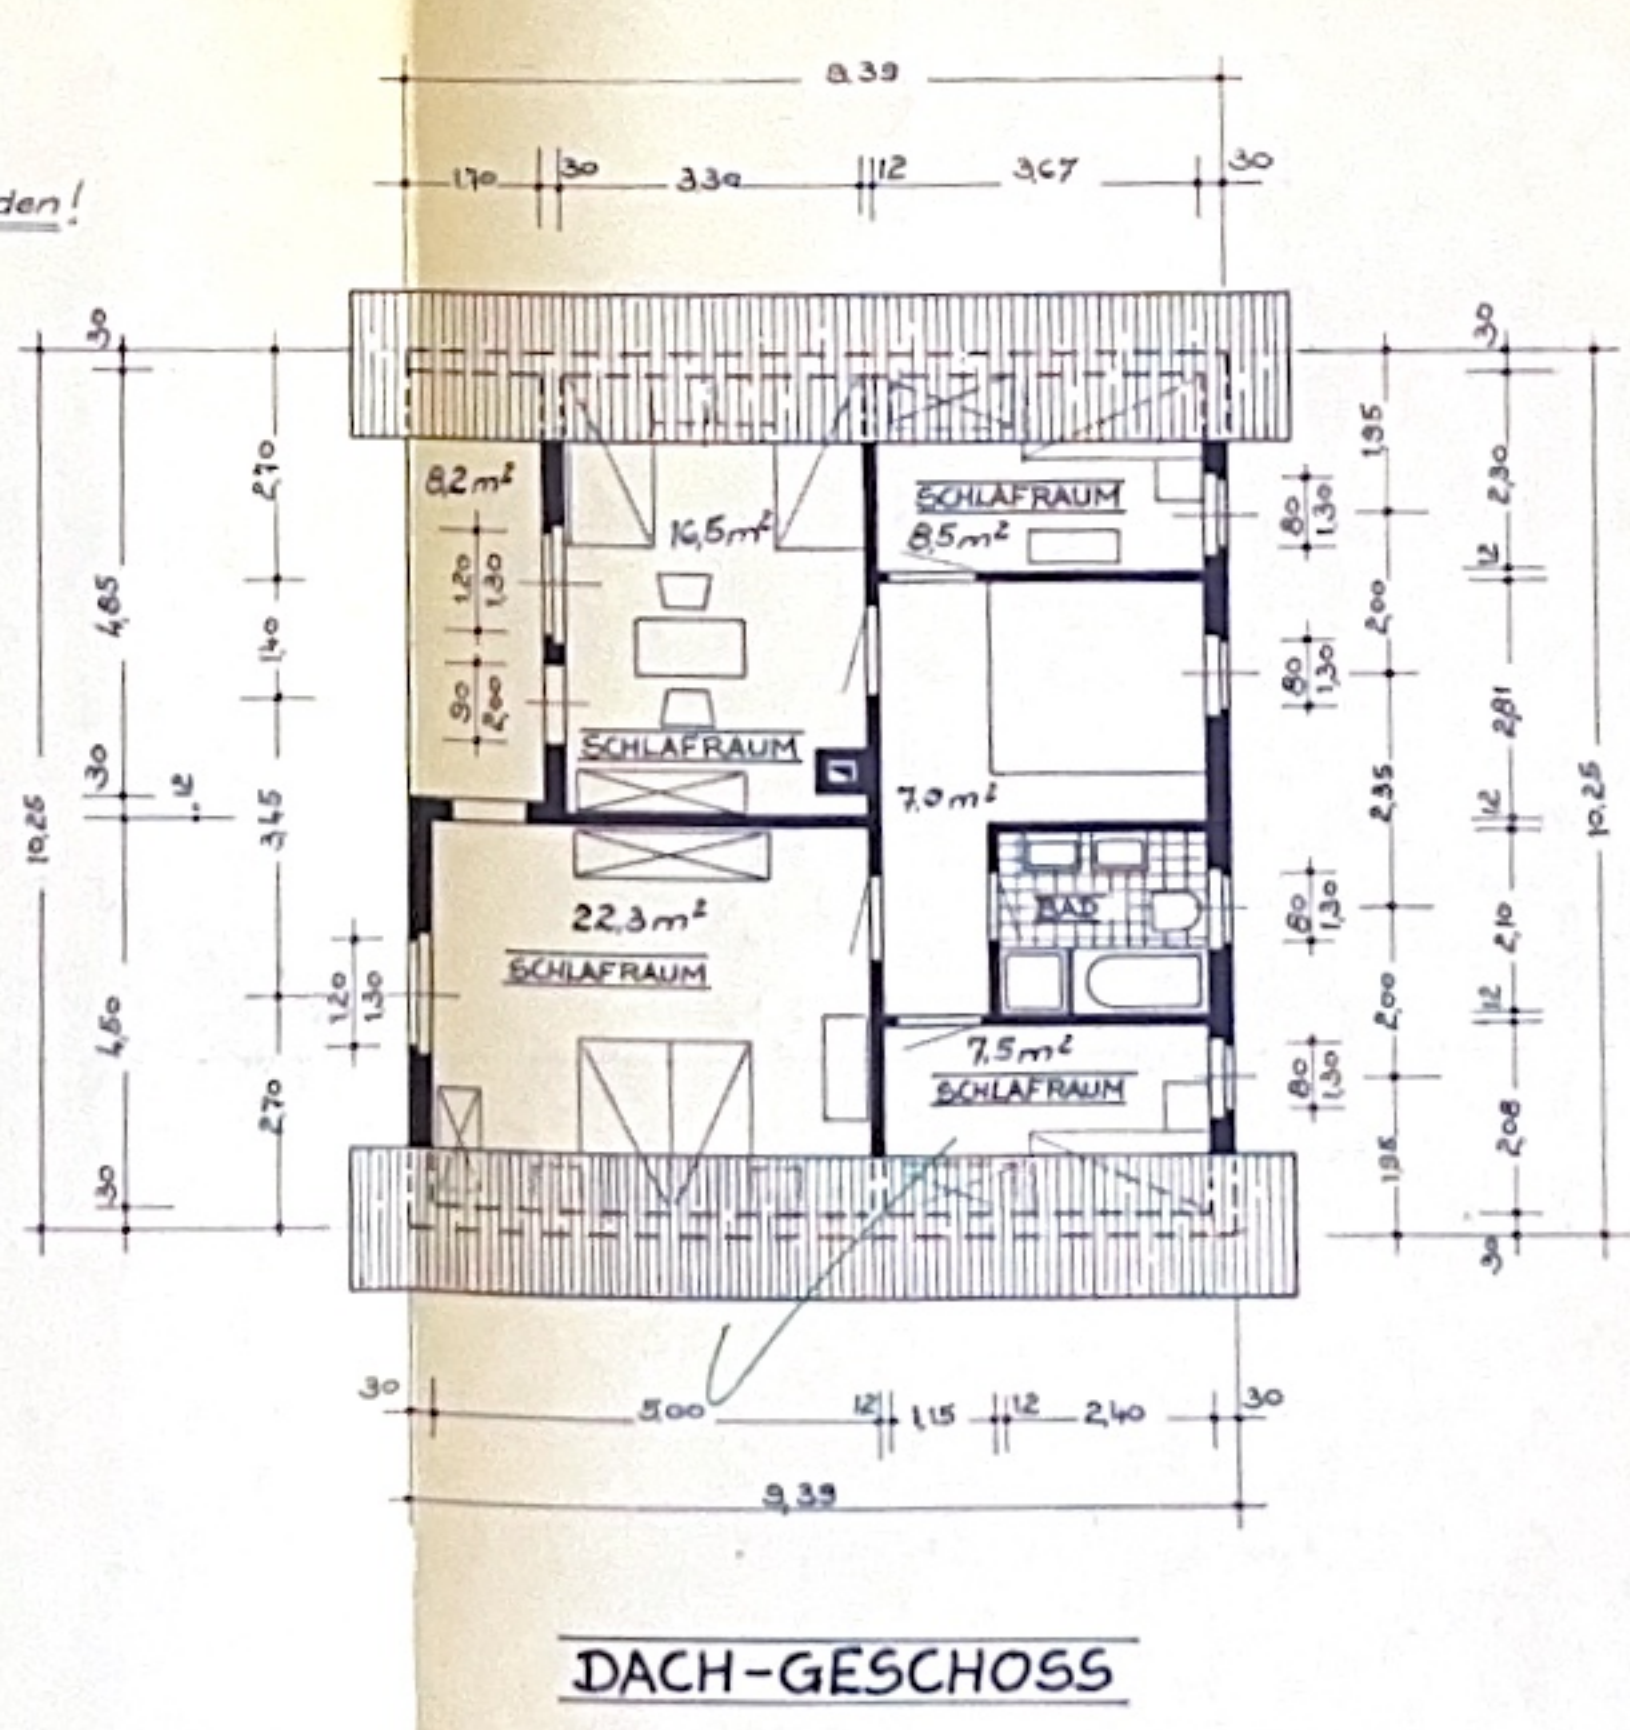

SÜD-ANSICHT
(STRASSEN-ANSICHT)

WEST-ANSICHT

NORD-ANSICHT
(HOF-ANSICHT)

OST-ANSICHT

WOHNHAUS-NEUBAU
FÜR EHELEUTE
WILLIBALD KOHL
BUEGRANSBACH FLUR 13 AUF DER HOHLGASS' BAUSTELLE N°6

Genehmigt
mit Baubeschein Nr. 255/64 von heute
Seerbrücken, den 18.11.64

DER PLANFERTIGER:
ESCHRINGEN, DEN 5.10.1964
W. Kohl

DER BAUHERR:
ESCHRINGEN, DEN 5.10.1964
A. Kohl geb. Thome von W. Kohl

DIE ANLIEGER:
BUEGRANSBACH, DEN... 64
Alfred Peter, Klaus Peter
Willibald Kohl, Inge Rasmussen
P. Peter Pölsy
Dietrich Donat