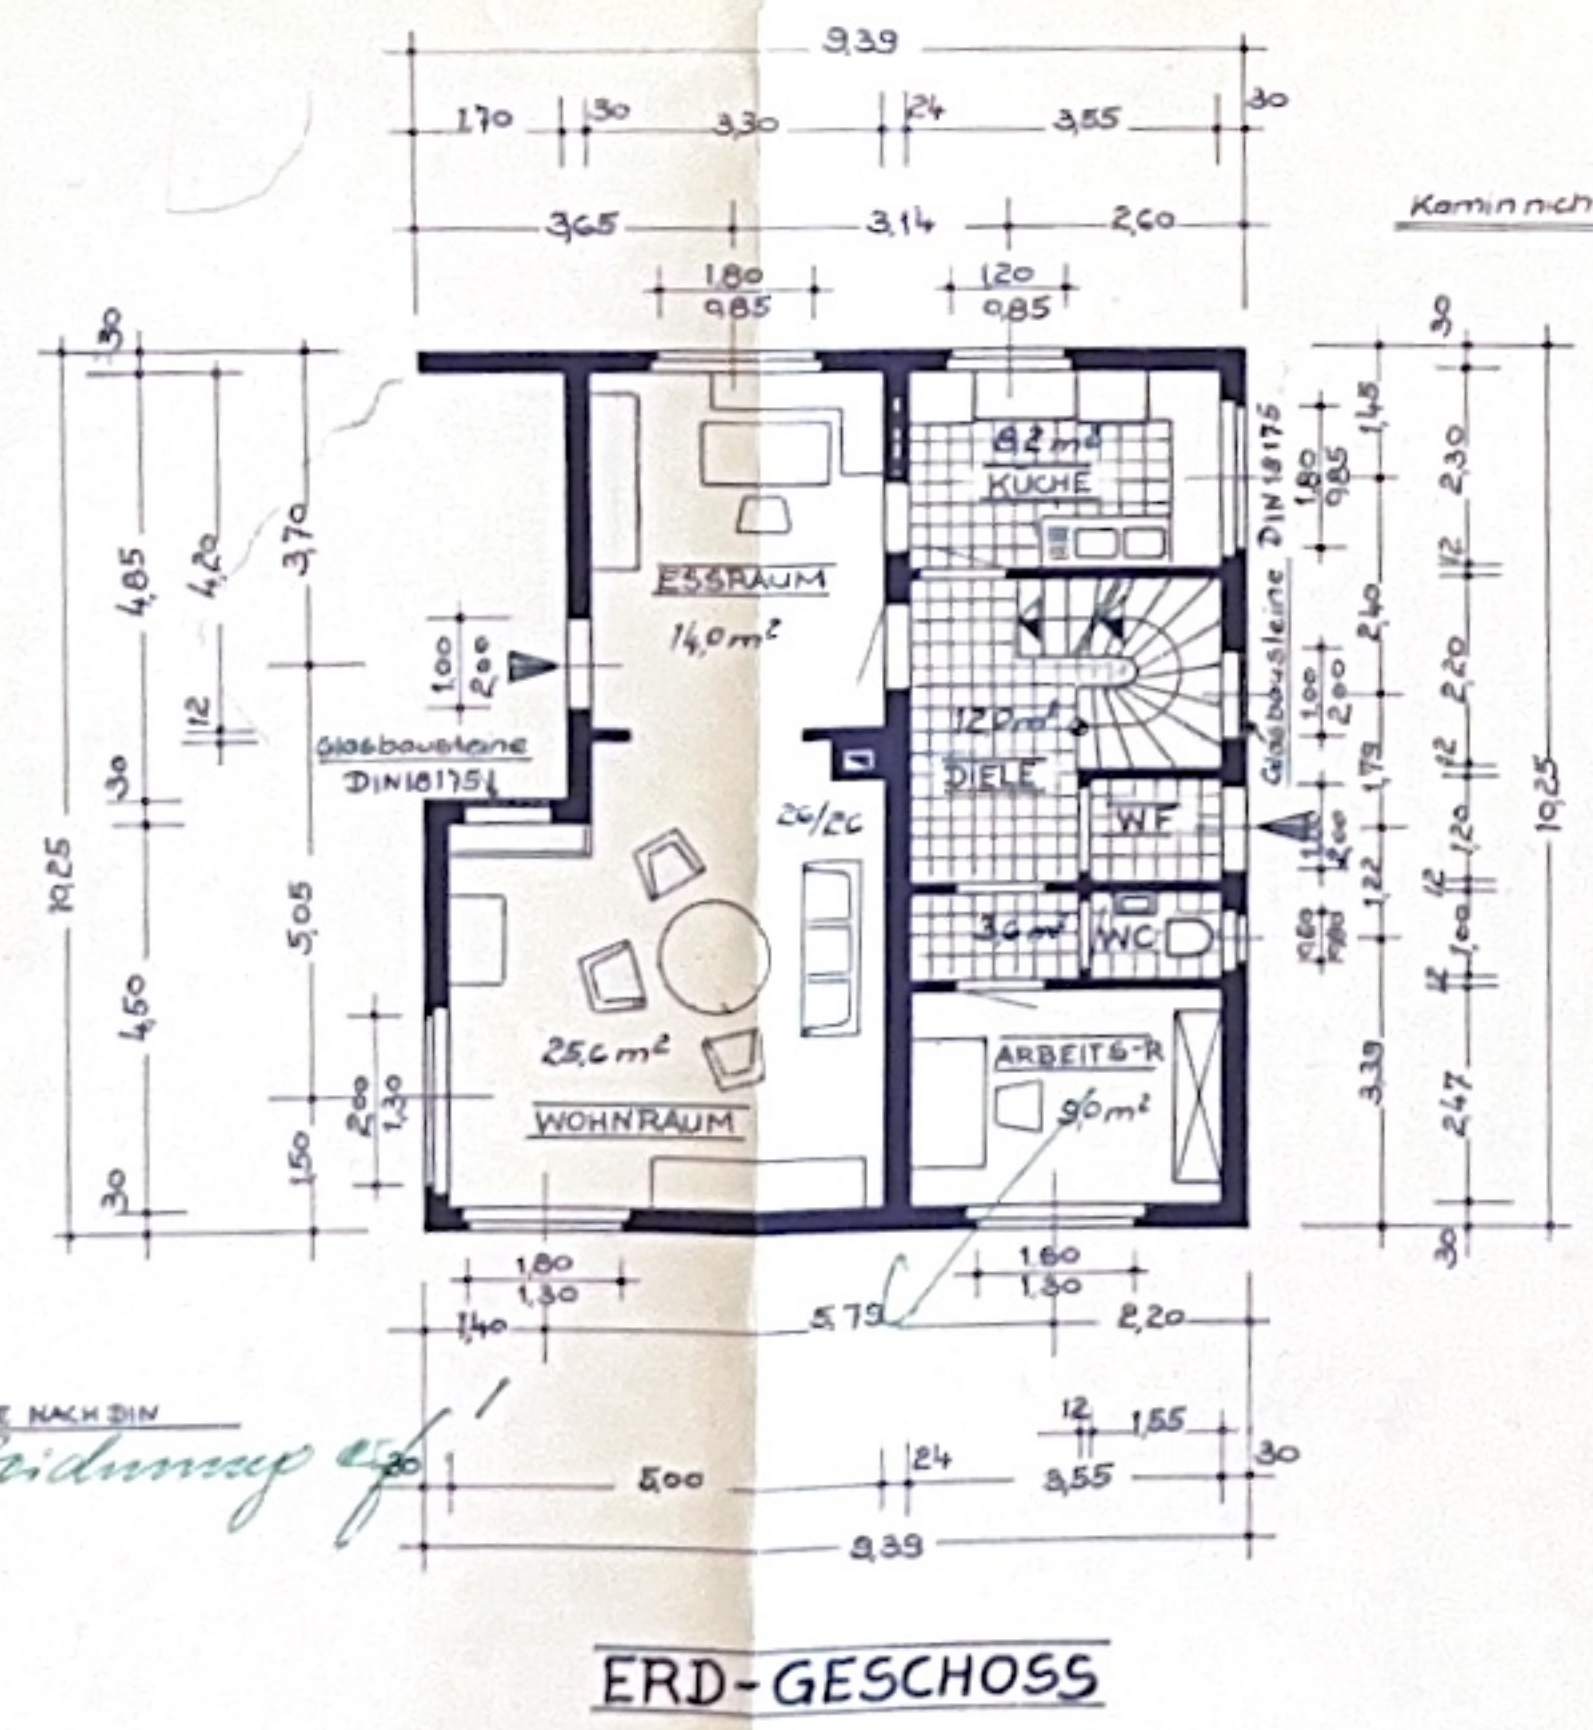

SÜD-ANSICHT
(STRASSEN-ANSICHT)

WEST-ANSICHT

NORD-ANSICHT
(HOF-ANSICHT)

OST-ANSICHT

WOHNHAUS-NEUBAU
FÜR EHELEUTE
WILLIBALD KOHL
BUEGRANSBACH FLUR 13 AUF DER HOHLGASS' BAUSTELLE N°6

Genehmigt
mit Baubeschein Nr. 255/64 von heute
Seerbrücken, den 18.11.64

DER PLANFERTIGER:
ESCHRINGEN, DEN 5.10.1964
W. Kohl

DER BAUHERR:
ESCHRINGEN, DEN 5.10.1964
A. Kohl geb. Thome von W. Kohl

DIE ANLIEGER:
BUEGRANSBACH, DEN... 64
Alfred Peter, Klaus Peter
Willibald Kohl, Inge Rasmussen
P. Peter Pölsy
Dietrich Donat