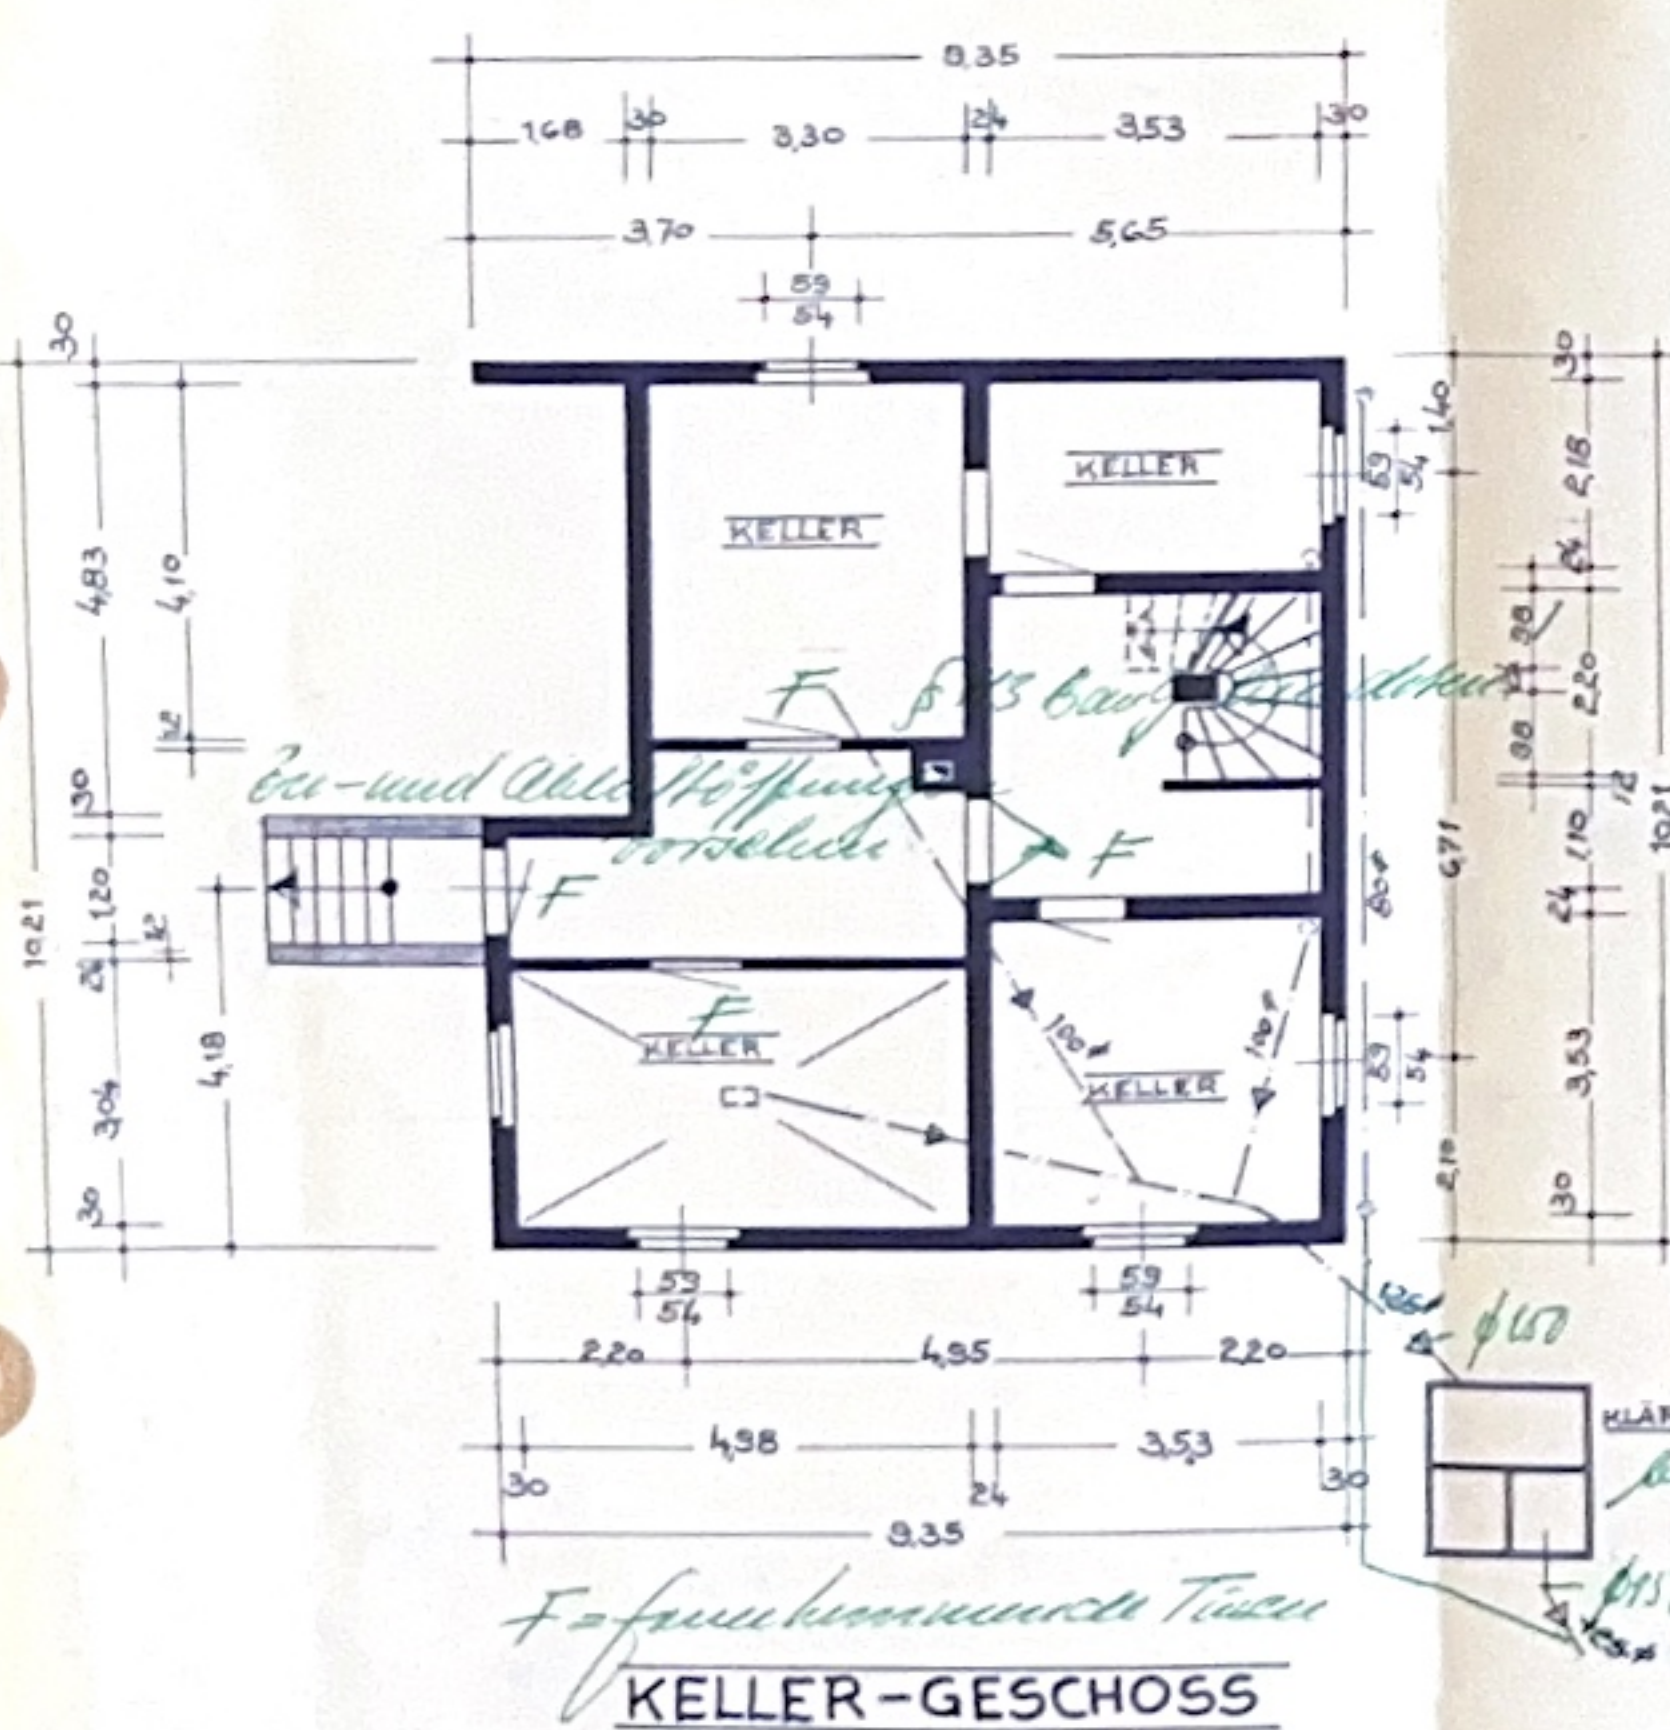

SÜD-ANSICHT
(STRASSEN-ANSICHT)

WEST-ANSICHT

NORD-ANSICHT
(HOF-ANSICHT)

OST-ANSICHT

WOHNHAUS-NEUBAU
FÜR EHELEUTE
WILLIBALD KOHL
BUEGRANSBACH FLUR 13 AUF DER HOHLGASS' BAUSTELLE N°6

Genehmigt
mit Baubeschein Nr. 255/64 von heute
Seerbrücken, den 18.11.64

DER PLANFERTIGER:
ESCHRINGEN, DEN 5.10.1964
W. Kohl

DER BAUHERR:
ESCHRINGEN, DEN 5.10.1964
A. Kohl geb. Thome von W. Kohl

DIE ANLIEGER:
BUEGRANSBACH, DEN... 64
Alfred Peter, Klaus Peter
Willibald Kohl, Inge Rasmussen
P. Peter Pölsy
Dietrich Donat