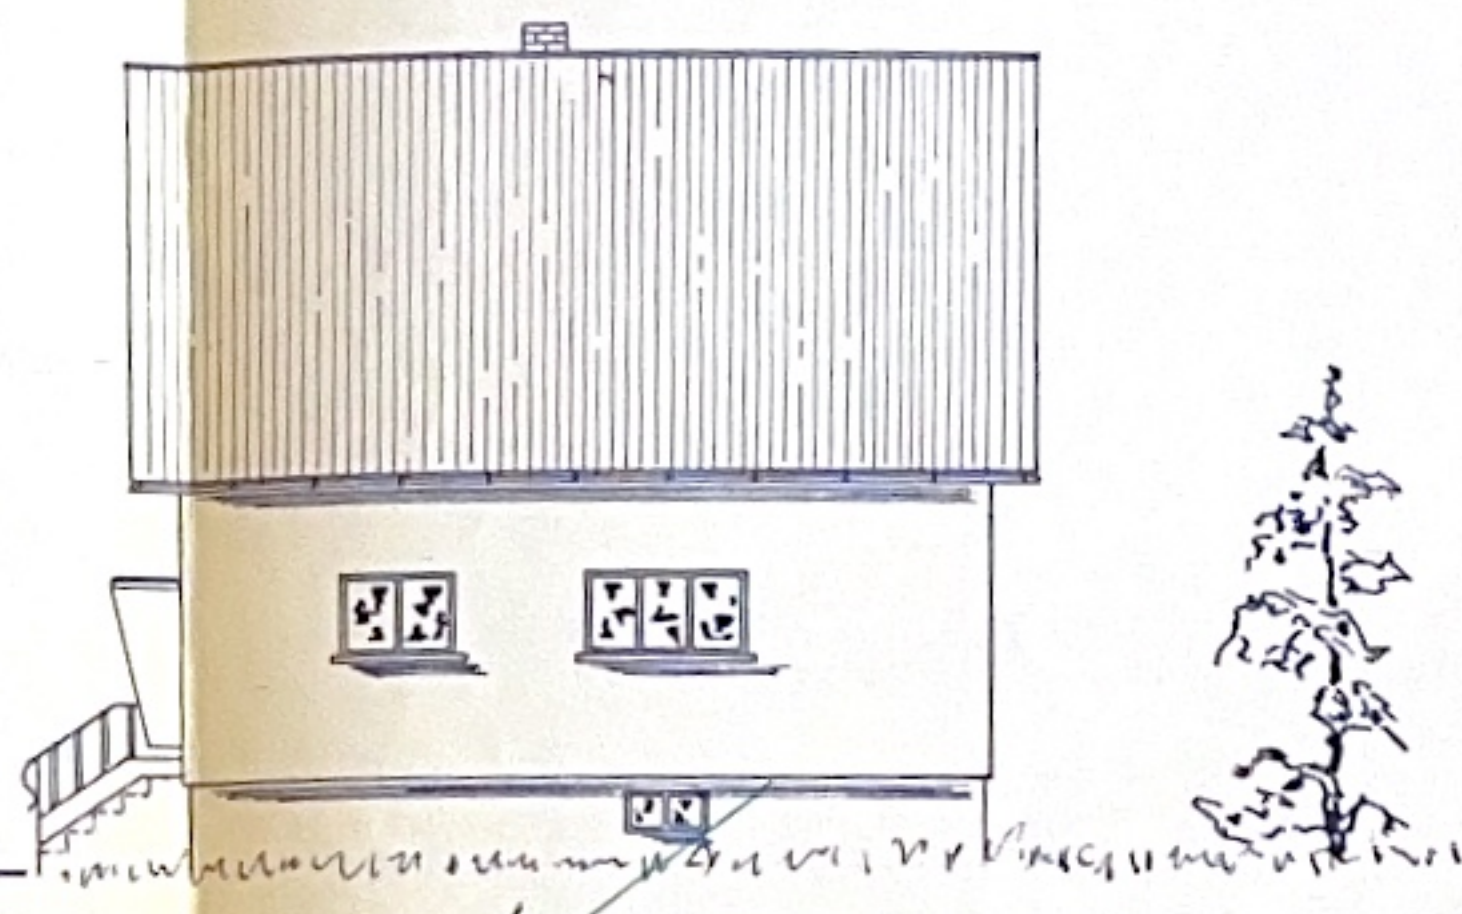

SÜD-ANSICHT
(STRASSEN-ANSICHT)

WEST-ANSICHT

NORD-ANSICHT
(HOF-ANSICHT)

OST-ANSICHT

WOHNHAUS-NEUBAU
FÜR EHELEUTE
WILLIBALD KOHL
BUEGRANSBACH FLUR 13 AUF DER HOHLGASS' BAUSTELLE N°6

Genehmigt
mit Baubeschein Nr. 255/64 von heute
Seerbrücken, den 18.11.64

DER PLANFERTIGER:
ESCHRINGEN, DEN 5.10.1964
W. Kohl

DER BAUHERR:
ESCHRINGEN, DEN 5.10.1964
A. Kohl geb. Thome von W. Kohl

DIE ANLIEGER:
BUEGRANSBACH, DEN... 64
Alfred Peter, Klaus Peter
Willibald Kohl, Inge Rasmussen
P. Peter Pölsy
Dietrich Donat