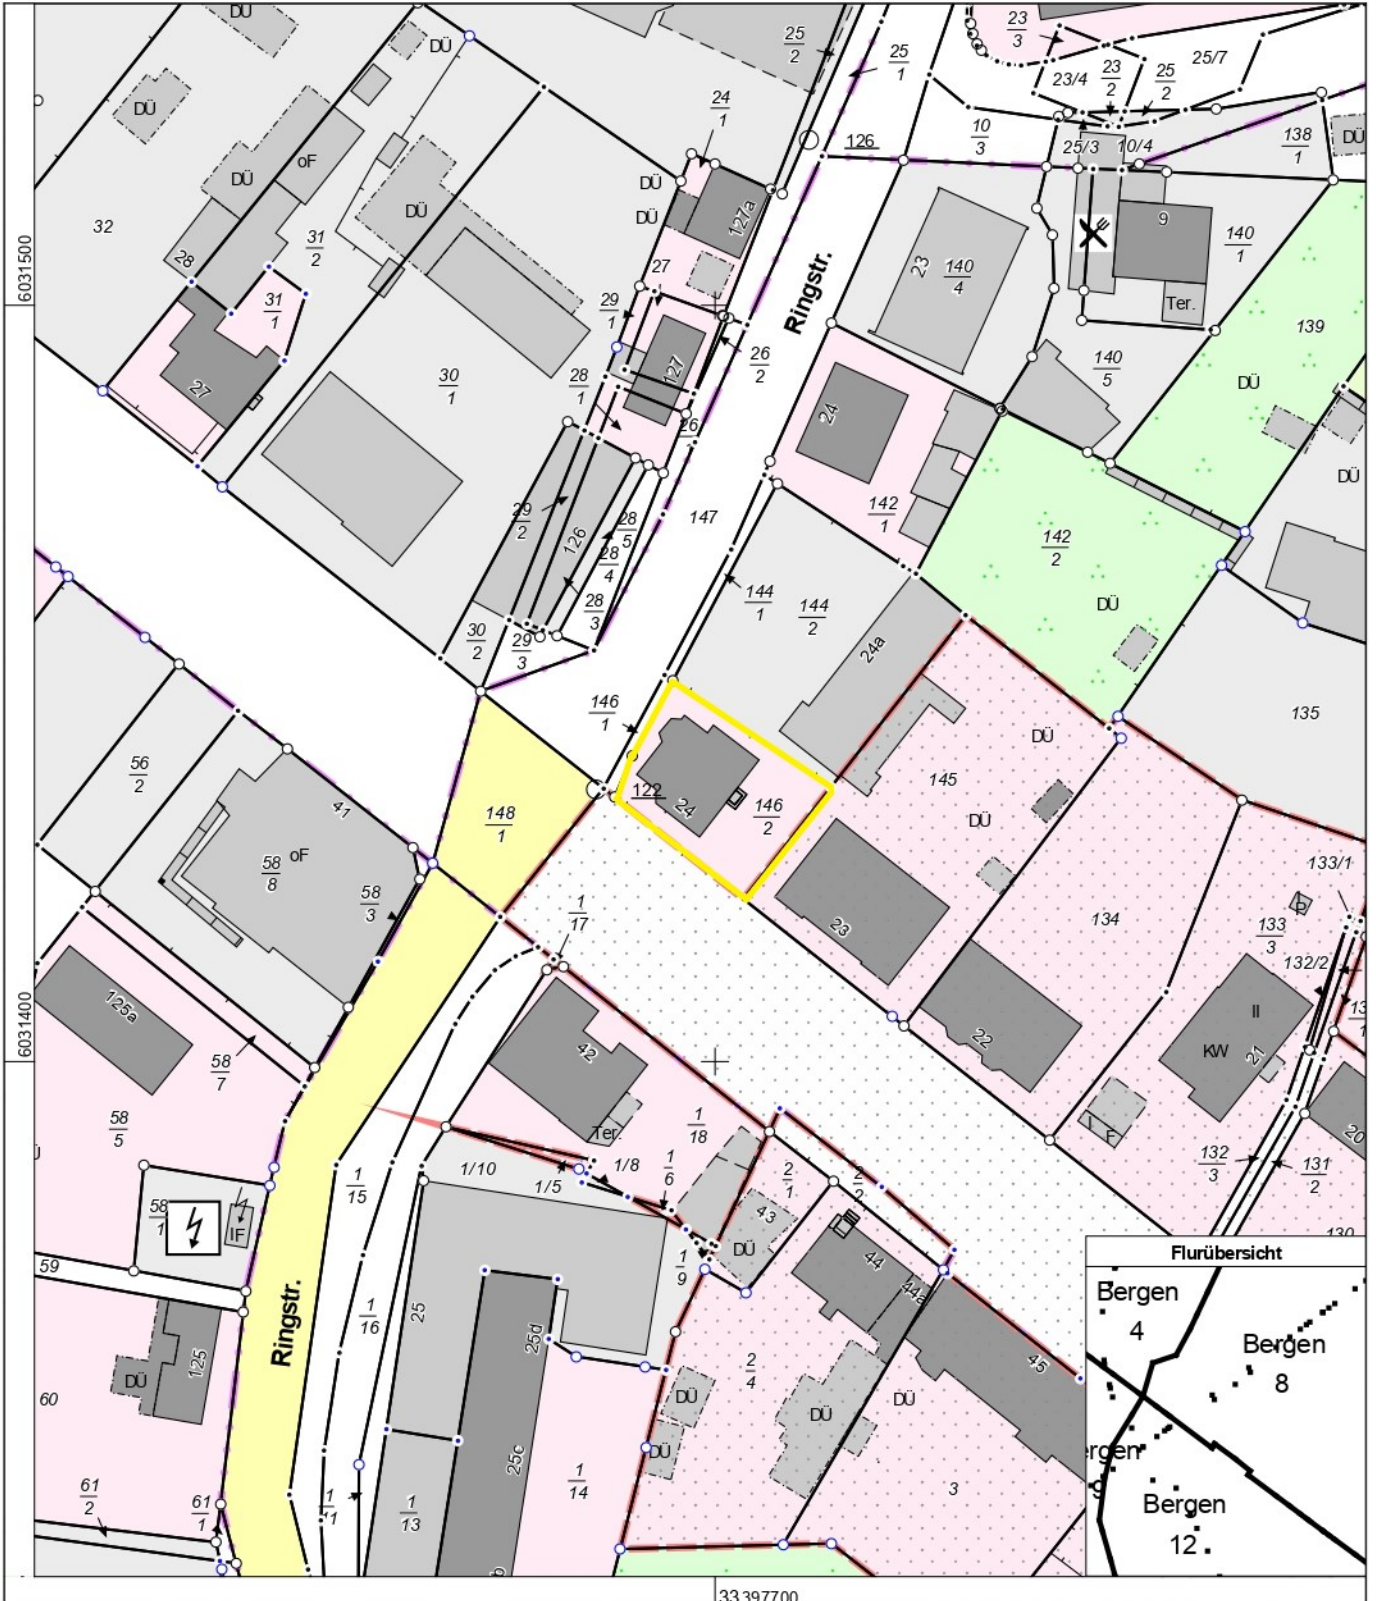

Erstellt am Sep 5, 2023

Gemarkung: Bergen (13 2885)
Flur: 8
Flurstück: 146/2

Gemeinde: Bergen auf Rügen, Stadt (13 0 73 010)
Landkreis Vorpommern-Rügen
Lage: Bahnhofstr. 24

Maßstab 1:1000