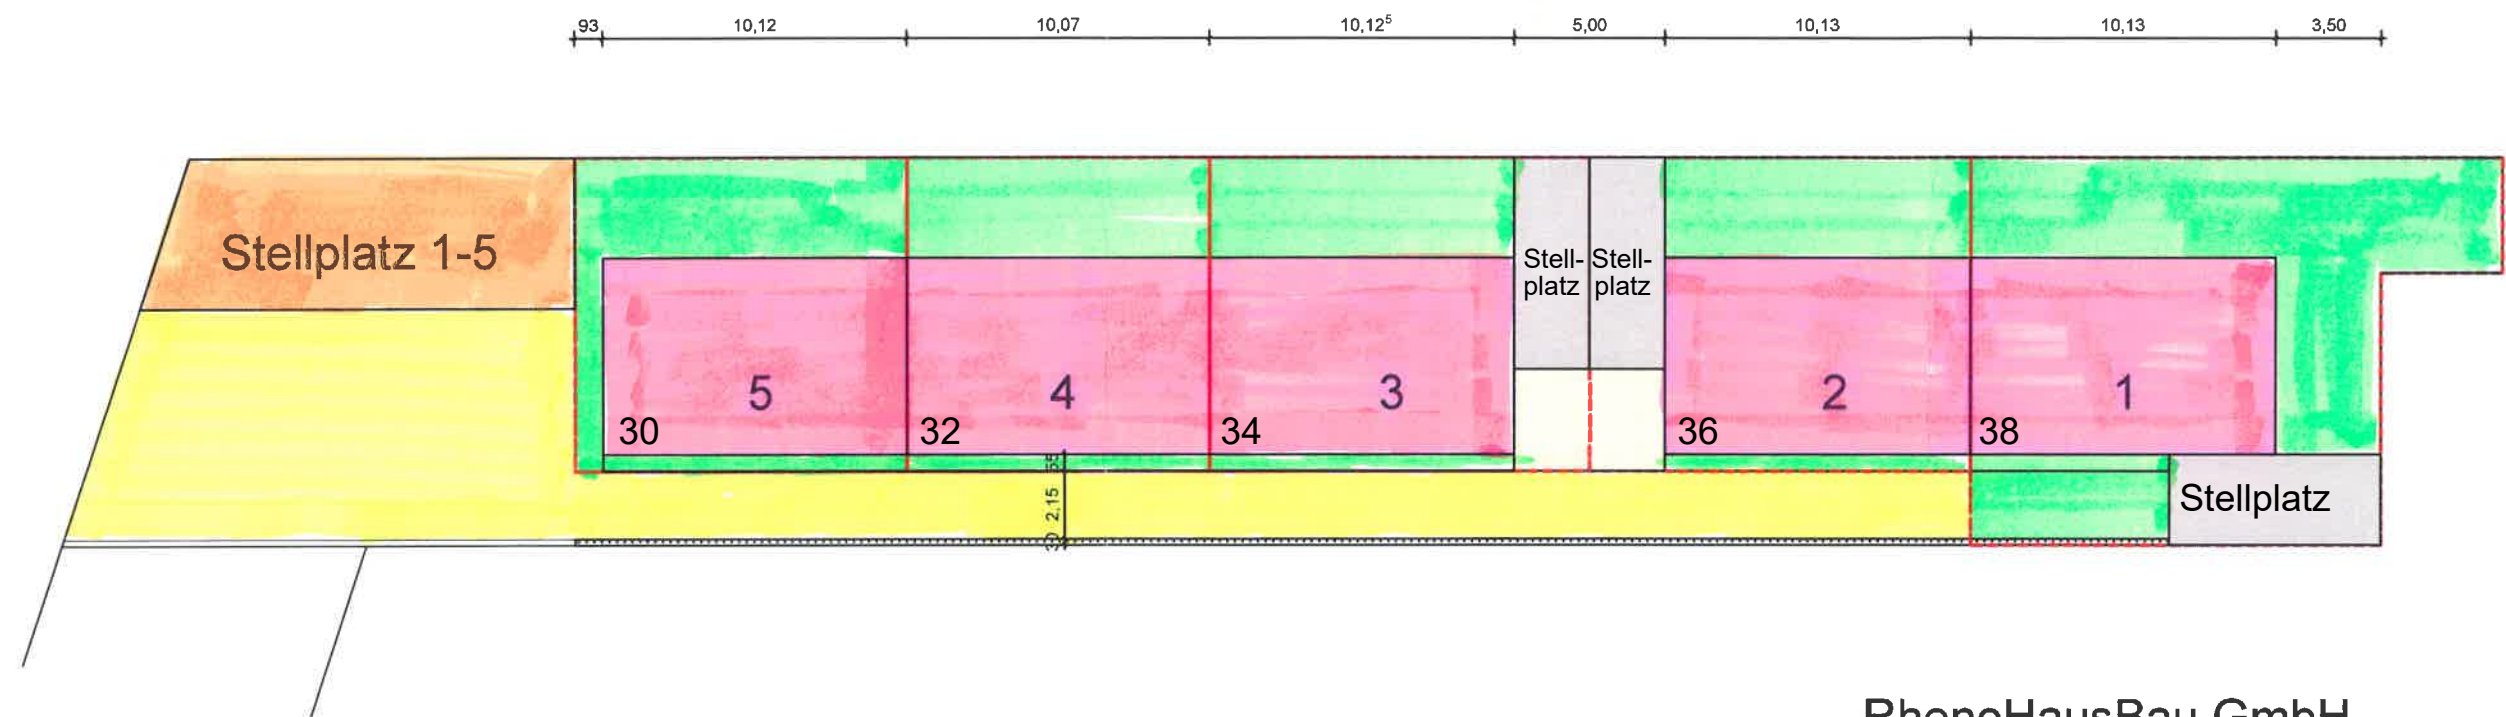

# Lageplan Speerstraße 30-38 inkl. Stellplätze

RhenoHausBau GmbH

Speerstrasse 30-38  
67549 Worms