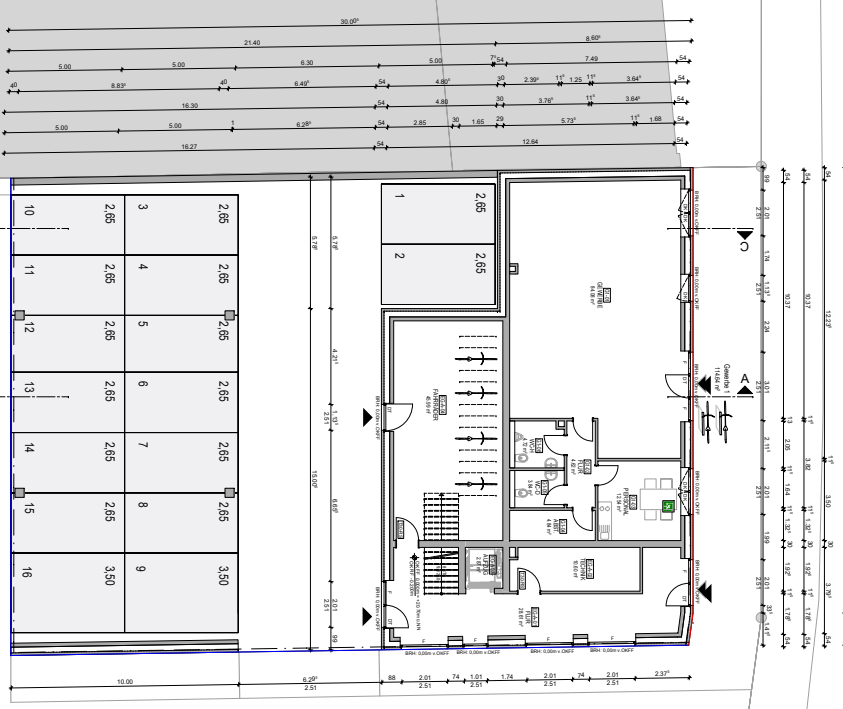

Mühlenstraße

71/31

63/18

PROJEKTANT	PLANUNGSGESellschaft NORD GMBH	PROJEKTANT	M. 1:100
BAUVERWER	Neubau eines Mehrfamilienhauses	PROJEKTANT	PROJEKTANT
BAUWER	Mühlentstraße 5-11 27396 Neuharig (Wunne)	PROJEKTANT	PROJEKTANT
BAUWER	H. Opre Immobilien GmbH John-Filip-Beis-Strasse 19 27394 Wessendorf	PROJEKTANT	PROJEKTANT
BAUWERKLEBER	PLANUNGSGESellschaft NORD GMBH GROSSE STRASSE 40 27390 ROTTERDAM (AMMER) E-Mail: info@pn-nord.de	PROJEKTANT	PROJEKTANT
BAUWERKLEBER	PLANUNGSGESellschaft NORD GMBH	PROJEKTANT	PROJEKTANT
BAUWERKLEBER	Gundlach Erdgeschoss	PROJEKTANT	PROJEKTANT
BAUWERKLEBER	GEZ. 4	PROJEKTANT	PROJEKTANT
BAUWERKLEBER	GEZ. 4	PROJEKTANT	PROJEKTANT
BAUWERKLEBER	GEZ. 4	PROJEKTANT	PROJEKTANT