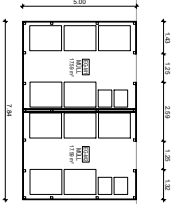

Mühlenstraße

71/31

63/18

PROJEKTANT	PLANUNGSGESellschaft NORD GMBH	PROJEKTANT	M. 1:100
BAUVERWER	Neubau eines Mehrfamilienhauses	PROJEKTANT	PROJEKTANT
BAUWER	Mühlentstraße 5-11 27396 Neuharig (Wunne)	PROJEKTANT	PROJEKTANT
BAUWER	H. Opre Immobilien GmbH John-Filip-Beis-Strasse 19 27394 Wessendorf	PROJEKTANT	PROJEKTANT
BAUWERKLEBER	PLANUNGSGESellschaft NORD GMBH GROSSE STRASSE 40 27390 ROTTERDAM (AMMER) E-Mail: info@pn-nord.de	PROJEKTANT	PROJEKTANT
BAUWERKLEBER	PLANUNGSGESellschaft NORD GMBH	PROJEKTANT	PROJEKTANT
BAUWERKLEBER	Gundlach Erdgeschoss	PROJEKTANT	PROJEKTANT
BAUWERKLEBER	GEZ. 4	PROJEKTANT	PROJEKTANT
BAUWERKLEBER	GEZ. 4	PROJEKTANT	PROJEKTANT
BAUWERKLEBER	GEZ. 4	PROJEKTANT	PROJEKTANT