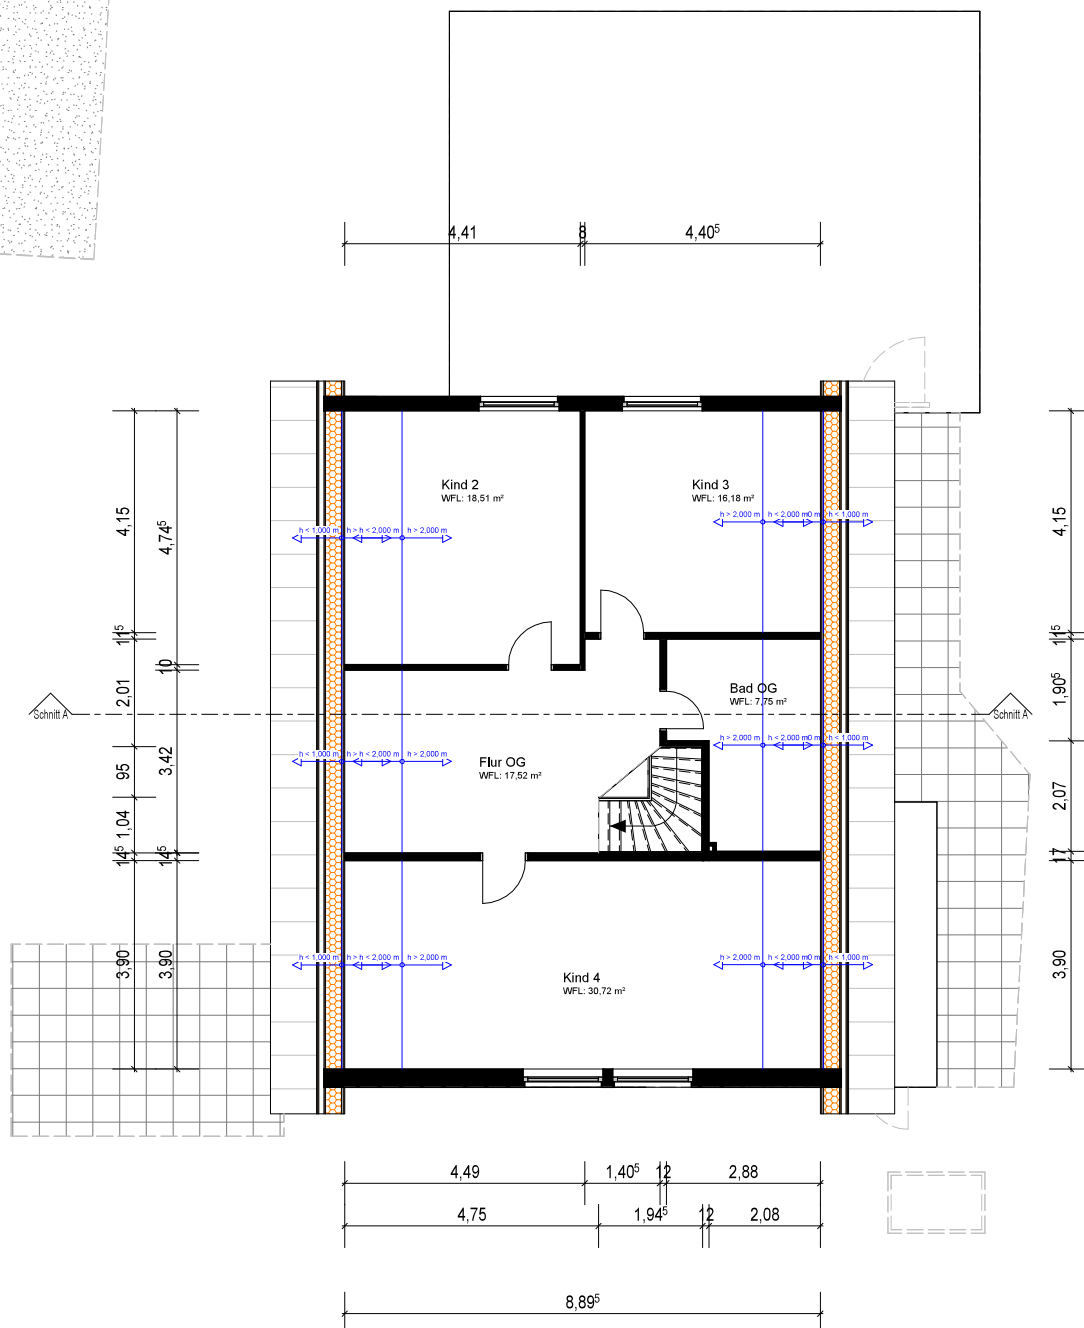

Erdgeschoss

Maßstab 1 : 100 Blattformat: A3

Objekt: 107 - Am Anger 2, 27721 Ritterhude

Obergeschoss

Maßstab 1 : 100 Blattformat: A3

Objekt: 107 - Am Anger 2, 27721 Ritterhude

Seite 2

Spitzboden

Maßstab 1 : 100 Blattformat: A3

Objekt: 107 - Am Anger 2, 27721 Ritterhude

Seite 3

Keller

Maßstab 1 : 100 Blattformat: A3

Objekt: 107 - Am Anger 2, 27721 Ritterhude

Seite 4

Schnitt A-A

Maßstab 1 : 100 Blattformat: A3

Objekt: 107 - Am Anger 2, 27721 Ritterhude

Seite 5