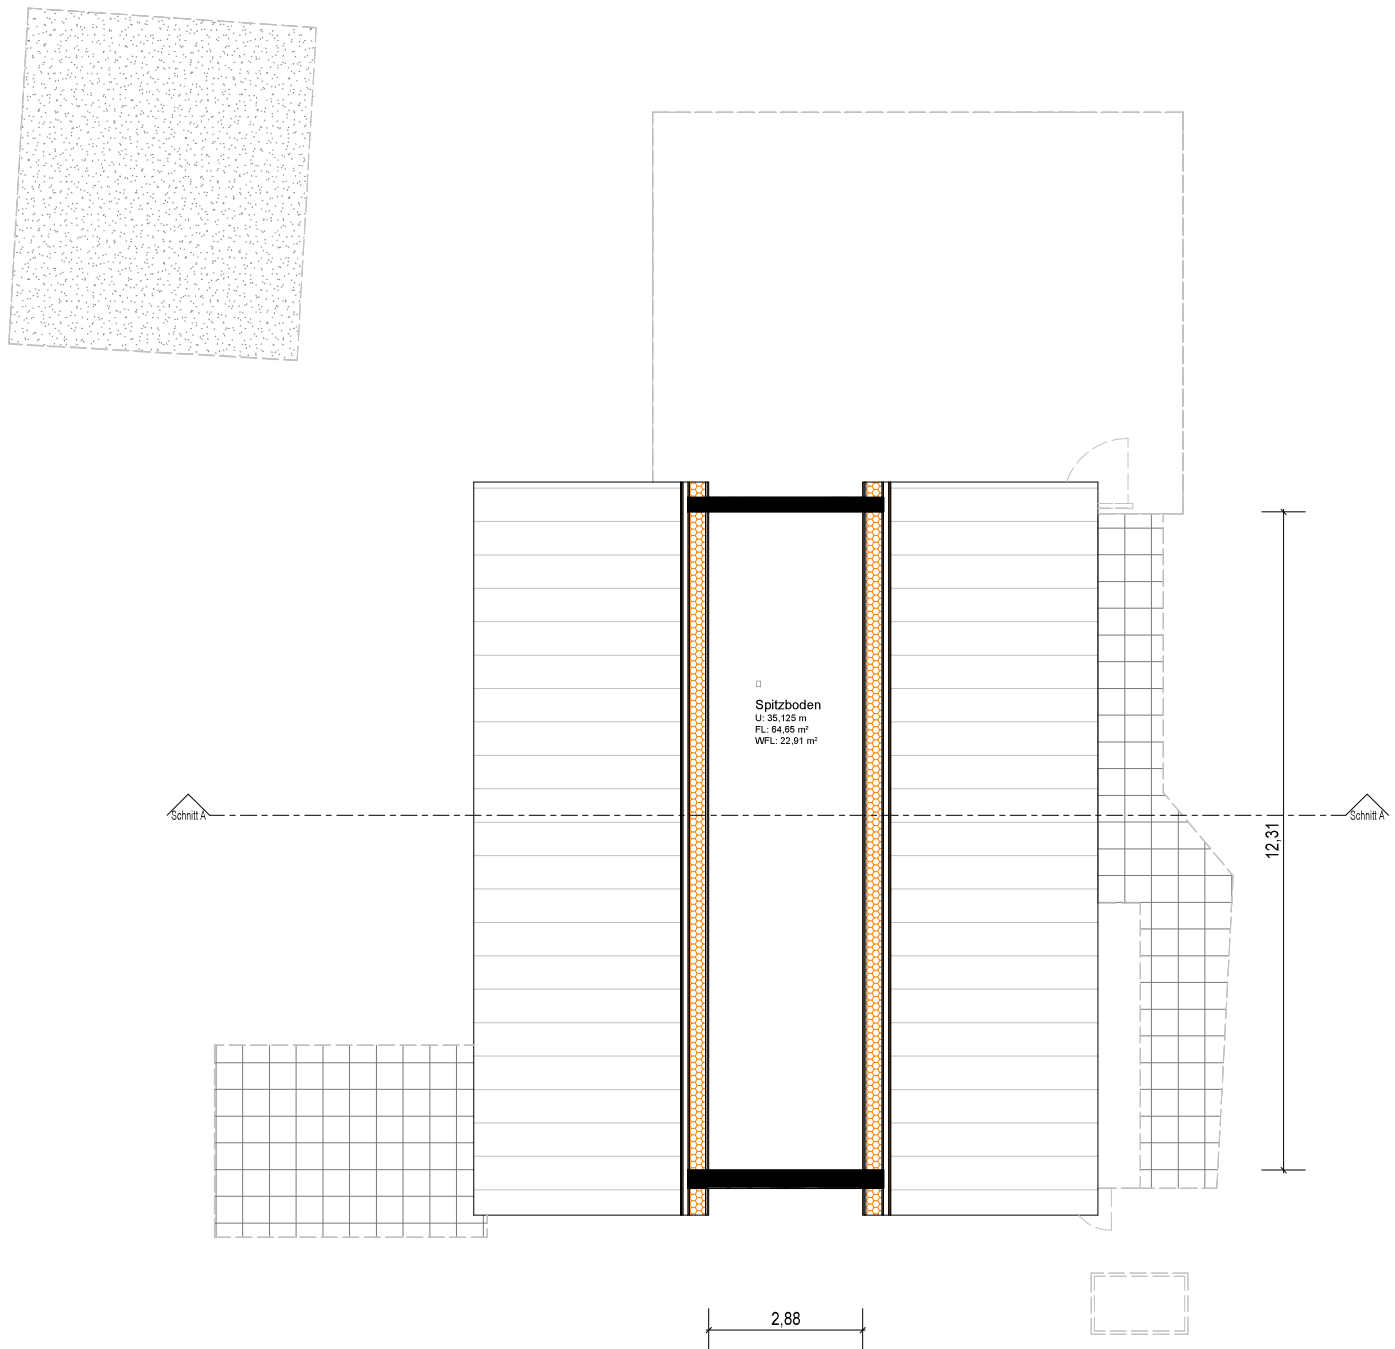

Erdgeschoss

Maßstab 1 : 100 Blattformat: A3

Objekt: 107 - Am Anger 2, 27721 Ritterhude

Obergeschoss

Maßstab 1 : 100 Blattformat: A3

Objekt: 107 - Am Anger 2, 27721 Ritterhude

Seite 2

Spitzboden

Maßstab 1 : 100 Blattformat: A3

Objekt: 107 - Am Anger 2, 27721 Ritterhude

Seite 3

Keller

Maßstab 1 : 100 Blattformat: A3

Objekt: 107 - Am Anger 2, 27721 Ritterhude

Seite 4

Schnitt A-A

Maßstab 1 : 100 Blattformat: A3

Objekt: 107 - Am Anger 2, 27721 Ritterhude

Seite 5