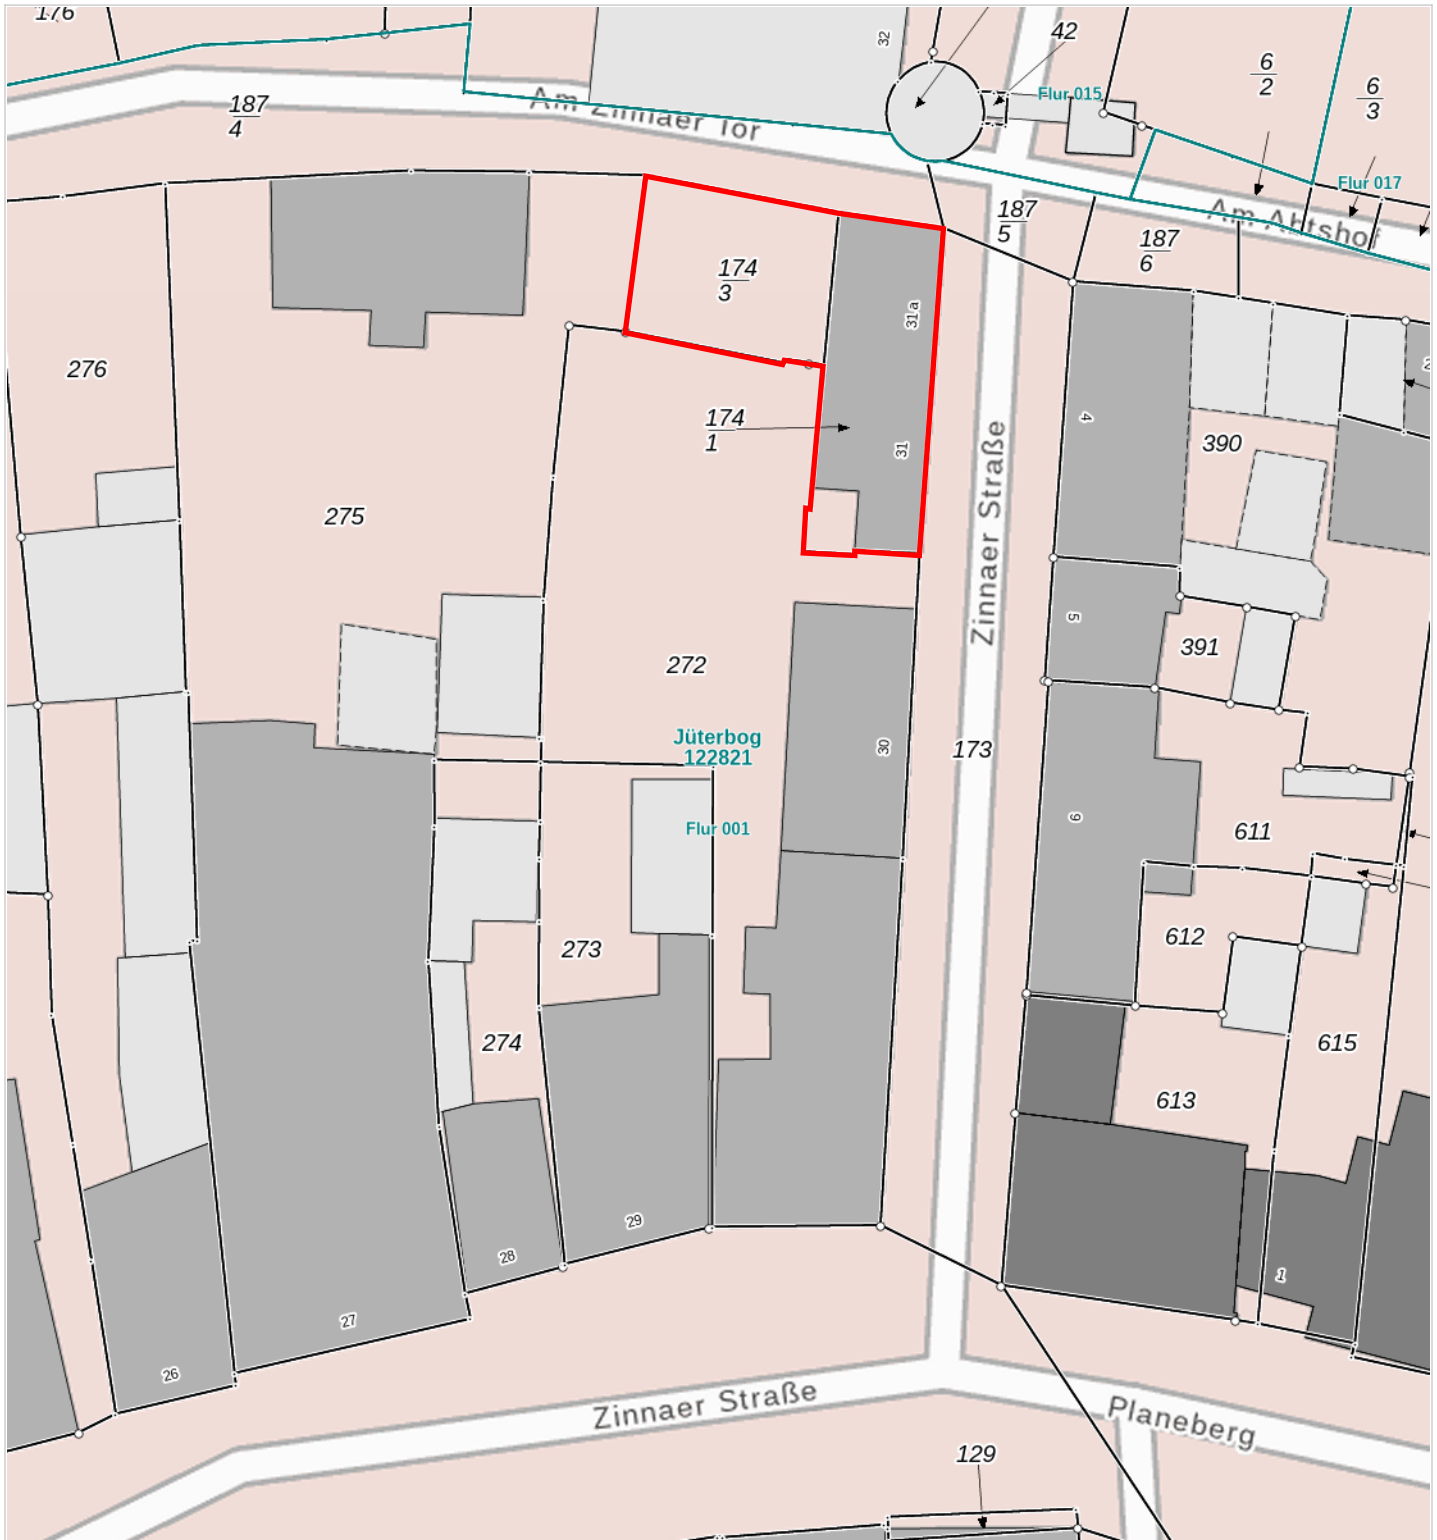

E:368399.65, N:5762029.93

E:368307.84, N:5761930.71

Maßstab 1:500

Dieser Kartenauszug stellt keine rechtsverbindliche Auskunft dar und darf nicht als amtlicher Auszug verwendet werden.  
Geobasisdaten der LGB: © GeoBasis-DE/LGB, dl-de/by-2-0; für Geofachdaten sind die jeweiligen Nutzungsbedingungen der Anbieter zu beachten.

Dieser Ausdruck wurde am 15. Sep. 2024 aus dem **Geoportal Brandenburg** erstellt.