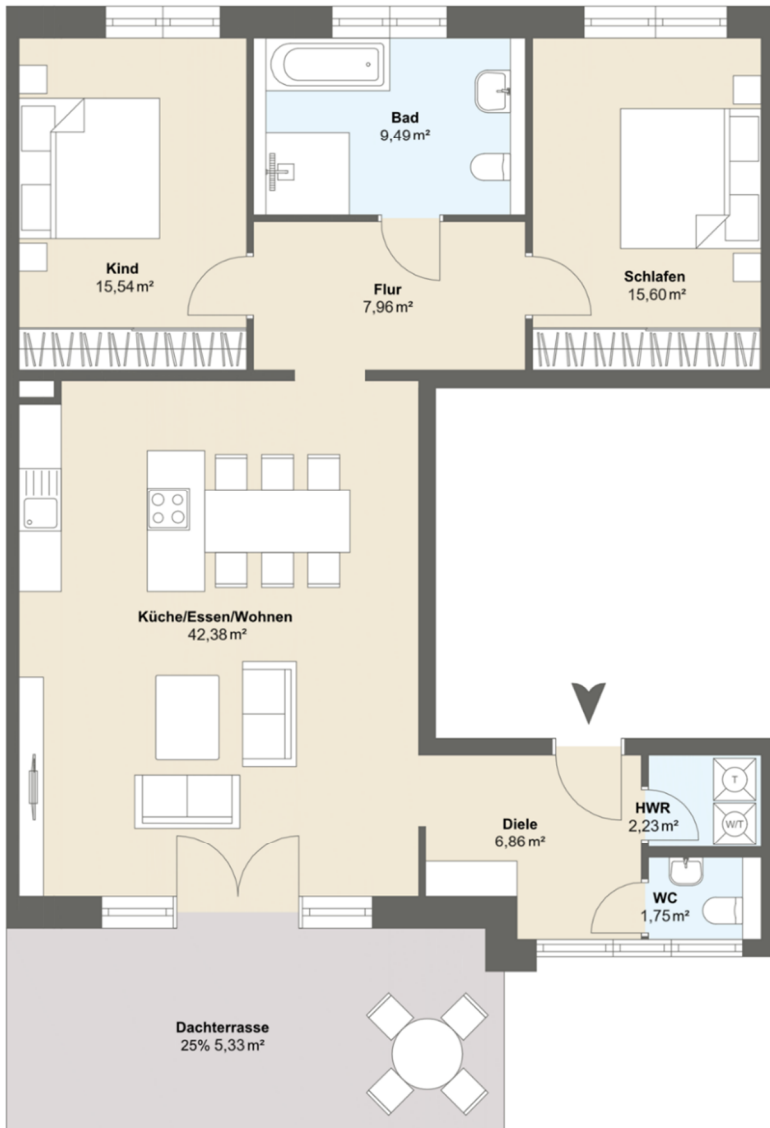

**Staffelgeschoss Haus 2, Wohnung SG 02.09**

Räume	Wohnflächen
<b>Küche/Essen/Wohnen</b>	42,38 m <sup>2</sup>
<b>Schlafen</b>	15,60 m <sup>2</sup>
<b>Kind</b>	15,54 m <sup>2</sup>
<b>Flur</b>	7,96 m <sup>2</sup>
<b>Bad</b>	9,49 m <sup>2</sup>
<b>WC</b>	1,75 m <sup>2</sup>
<b>Diele</b>	6,86 m <sup>2</sup>
<b>HWR</b>	2,23 m <sup>2</sup>
<b>Dachterrasse</b>	5,33 m <sup>2</sup>
<b>Gesamt</b>	<b>107,14 m<sup>2</sup></b>