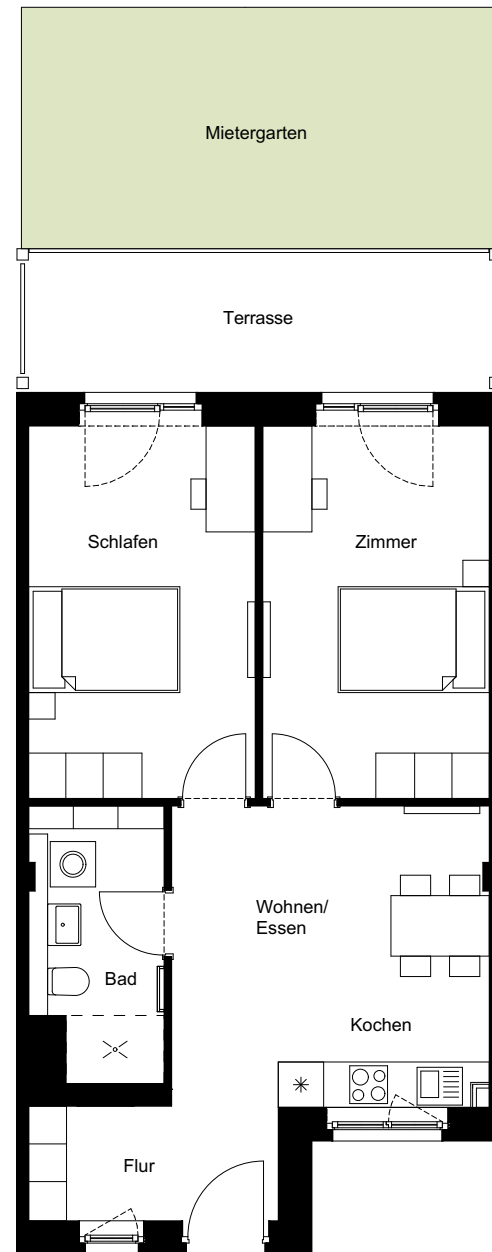

Luisen TERRASSEN

Nummer:	0_04
Adresse:	Rheinstr. 25a
Etage:	EG
Zimmer:	3
Wohnfläche:	63,70 m ²
Ausstattung:	Fliesen in grau
Barrierefrei:	nein

Dies ist eine unverbindliche Illustration, daher sind Irrtum und Änderungen vorbehalten. Der Grundriss ist nicht maßstabsgerecht. Für zwischenzeitliche Änderungen können wir keine Haftung übernehmen. Die Möblierung ist ein Gestaltungsvorschlag und gehört nicht zum Ausstattungsumfang. Bei der Einbauküche handelt es sich um eine unverbindliche Darstellung. Die Einbauküche kann hiervon in der Realität abweichen. Bitte beachten Sie, dass die barrierefreien Wohnungen über eine Duschvorhangstange statt einer Duschkabine verfügen.