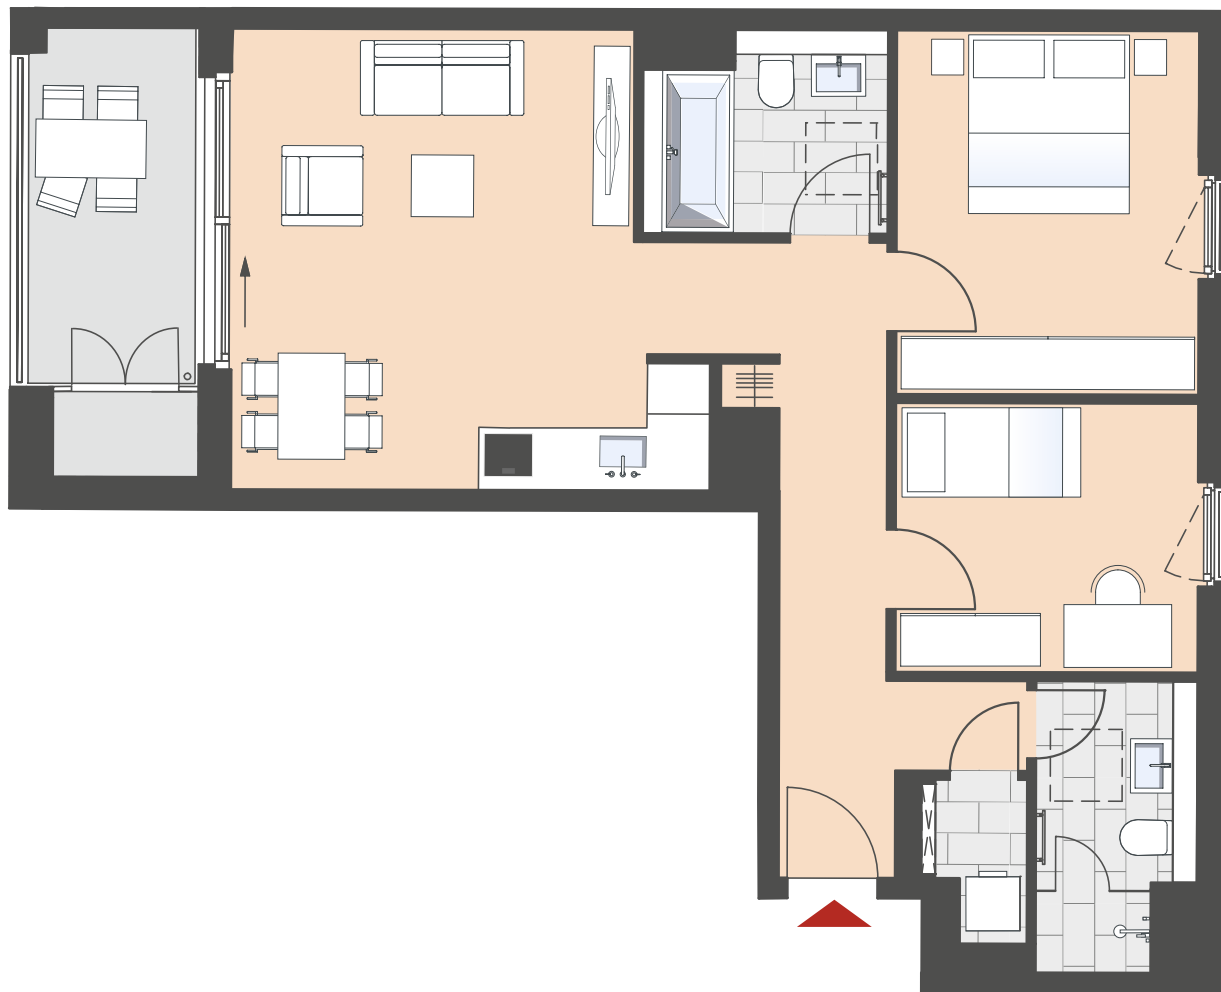

## HAUS 7, 3 ZIMMER

7.5.2

5.OG

WOHNFLÄCHE 78,08 m<sup>2</sup>

Wohnen/Essen/Kochen	24,49 m <sup>2</sup>
Schlafen	13,68 m <sup>2</sup>
Zimmer	10,11 m <sup>2</sup>
Bad 1	5,74 m <sup>2</sup>
Bad 2	5,32 m <sup>2</sup>
Flur	12,04 m <sup>2</sup>
Garderobe	0,33 m <sup>2</sup>
Abstellraum 1	1,67 m <sup>2</sup>
Abstellraum 2 (am Balkon; 50% von 1,54 m <sup>2</sup> )	0,77 m <sup>2</sup>
Balkon (50% von 7,86 m <sup>2</sup> )	3,93 m <sup>2</sup>

**Wohnfläche 78,08 m<sup>2</sup>**