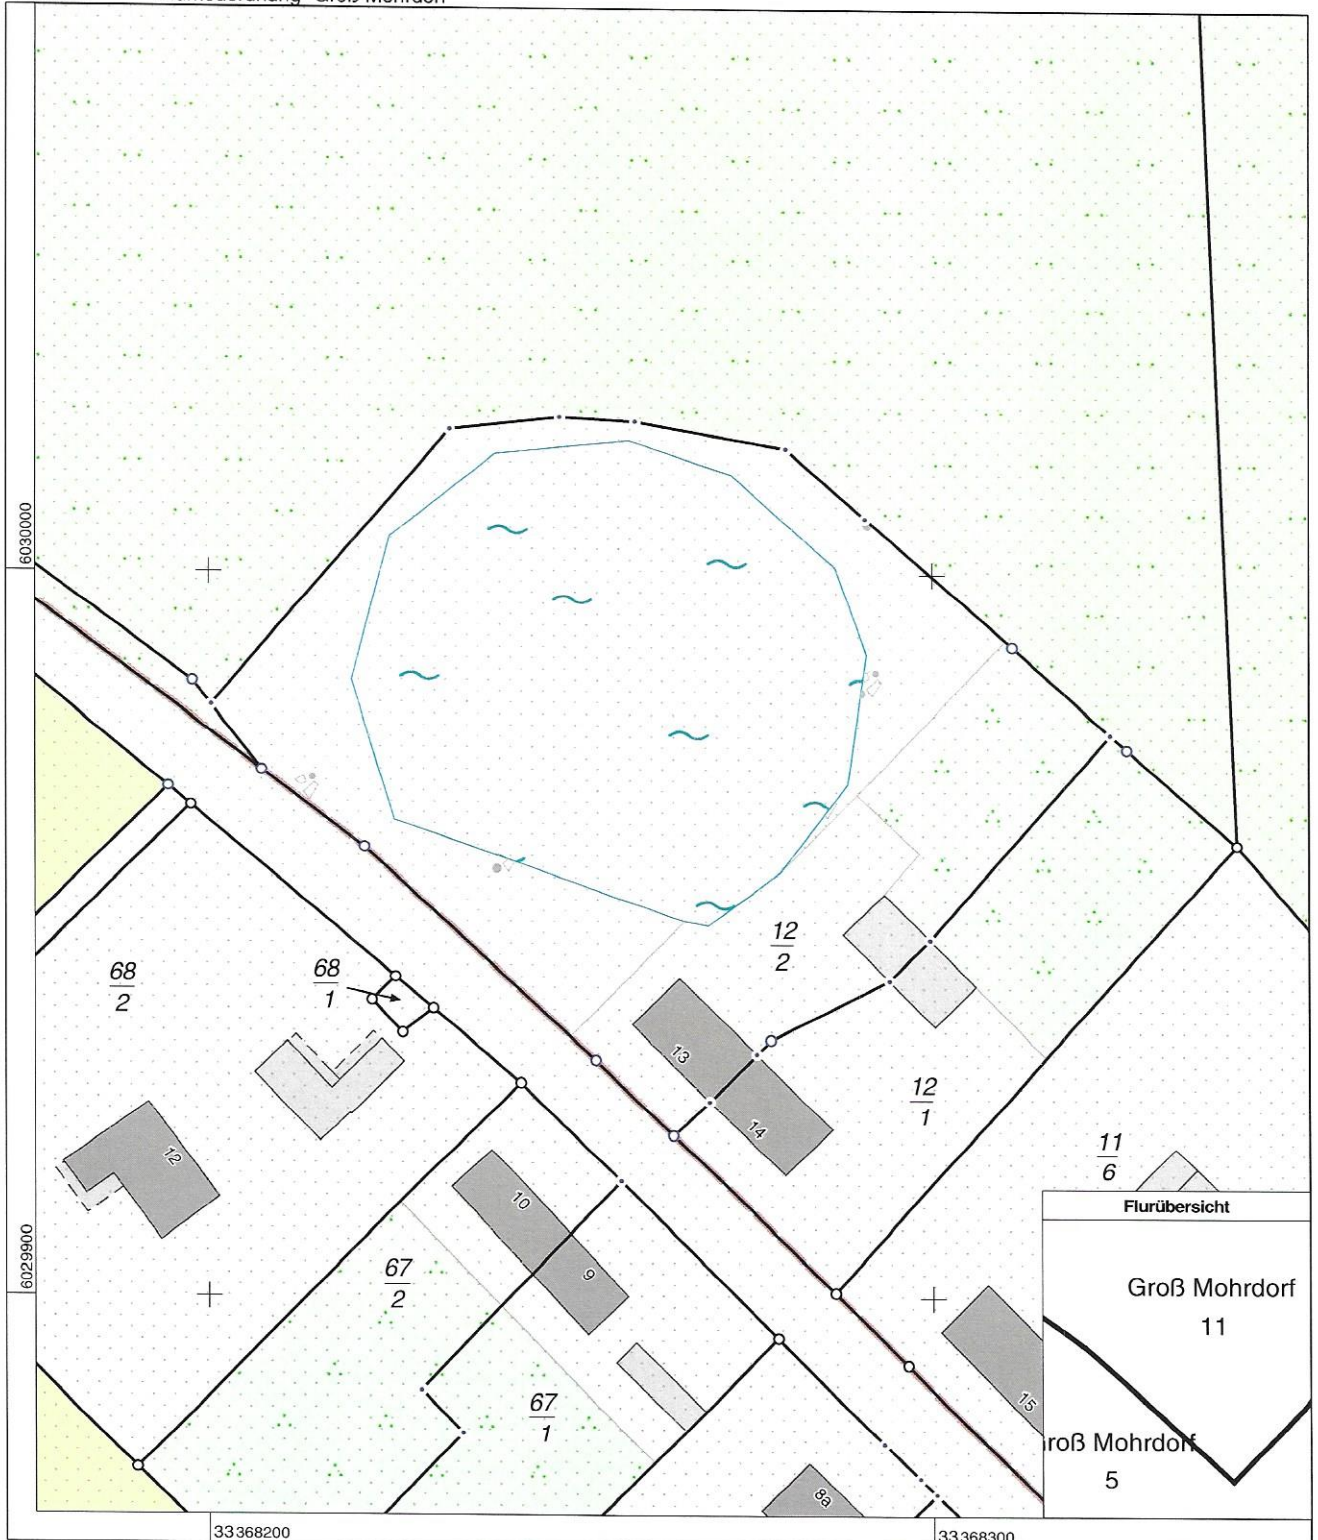

Erstellt am Feb 1, 2022

Gemarkung: Groß Mohrdorf (13 2631)  
Flur: 11  
Flurstück: 12/2  
Hinweis: Flurneuordnung "Groß Mohrdorf"

Gemeinde: Groß Mohrdorf (13 0 73 037)  
Landkreis Vorpommern-Rügen  
Lage: Bisdorfer Weg 13