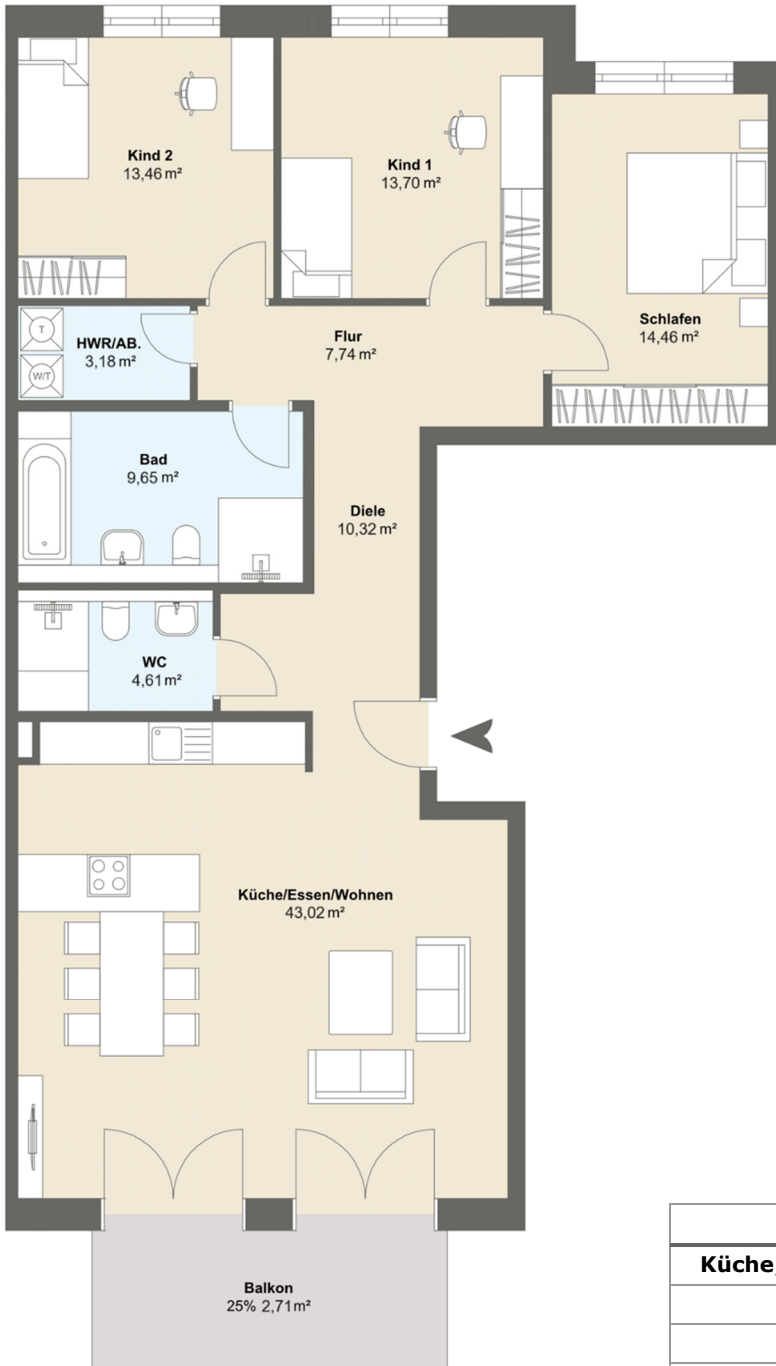

Erdgeschoss Haus 2, Wohnung EG 02.04

Räume	Wohnflächen
Küche/Essen/Wohnen	43,02 m ²
Schlafen	14,46 m ²
Kind 1	13,70 m ²
Kind 2	13,46 m ²
Flur	7,74 m ²
Bad	9,65 m ²
WC	4,61 m ²
Diele	10,32 m ²
HWR/AB.	3,18 m ²
Balkon	2,71 m ²
Gesamt	122,85 m²