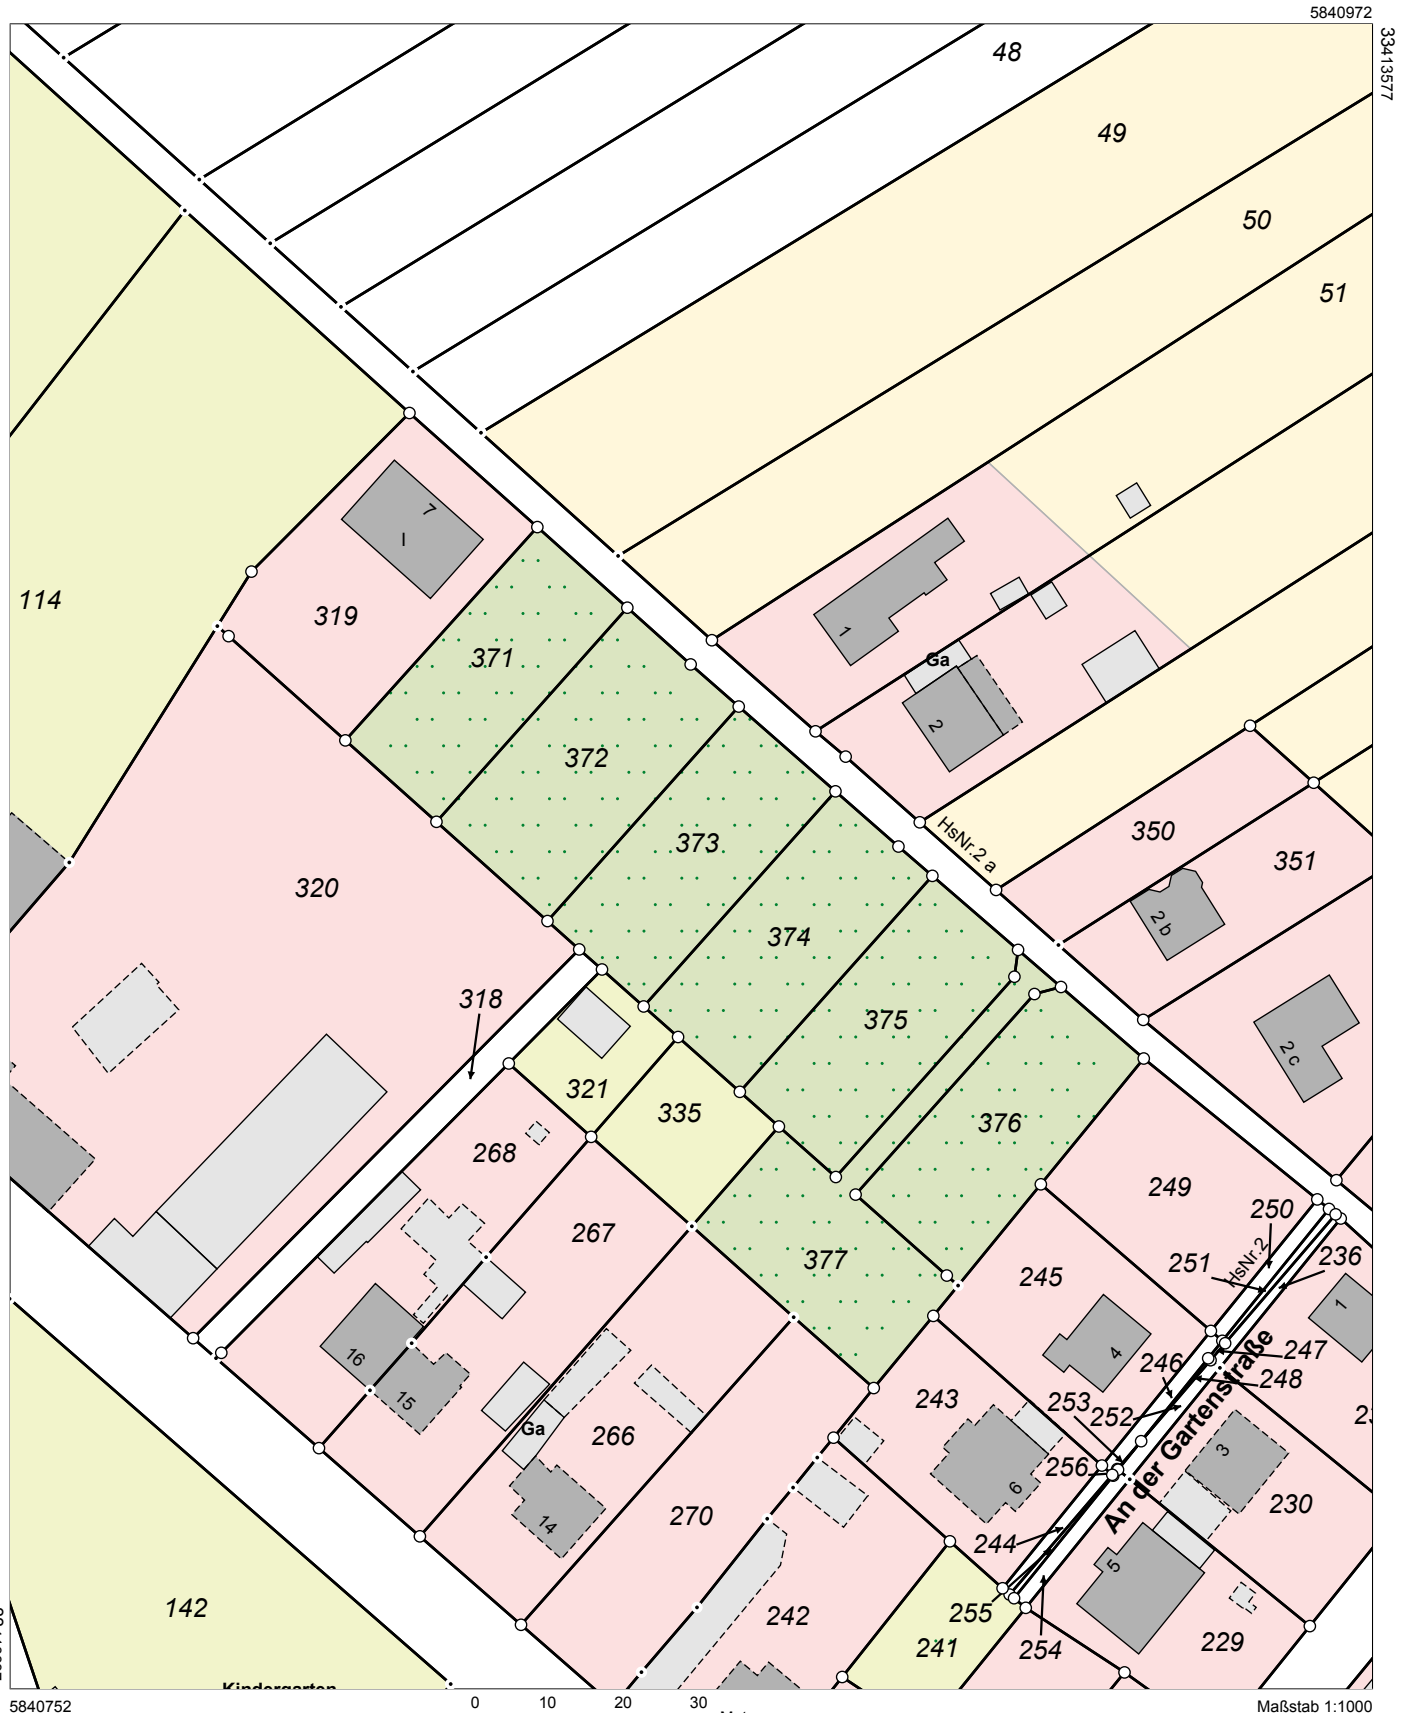

Landkreis Barnim
Katasterbehörde

Am Markt 1
16225 Eberswalde

Auszug aus dem Liegenschaftskataster

Liegenschaftskarte 1:1000

Erstellt am 09.06.2022

Flurstück: 373
Flur: 2
Gemarkung: Tempelfelde
Gemeinde: Sydower Fließ
Kreis: Barnim

5840752 0 10 20 30 Meter Maßstab 1:1000

Dieser Auszug ist gesetzlich geschützt. Die Absicht zur Veröffentlichung oder Weitergabe an Dritte ist der bereitstellenden Stelle vorher anzuzeigen. Bei der Veröffentlichung oder Weitergabe ist auf das Land Brandenburg als Inhaber der Rechte an den Geobasisdaten hinzuweisen. Die Regelungen des Urheberrechts bleiben unberührt (§ 10 Abs. 9 Brandenburgisches Vermessungsgesetz – BbgVermG – vom 27. Mai 2009 (GVBl.I/09, Nr. 08, S. 166), zuletzt geändert durch Artikel 1 des Gesetzes vom 19. Juni 2019 (GVBl.I/19, Nr. 32)). Die dargestellten Karteninhalte wurden aus unterschiedlichen Datengrundlagen abgeleitet und gewährleisten nicht unbedingt die Lagegenauigkeit des angegebenen Maßstabes. Bereitgestellt durch: ÖbVI Christoph Kühne, Schlossgutsiedlung 2, 16244 Schorfheide OT Finowfurt.