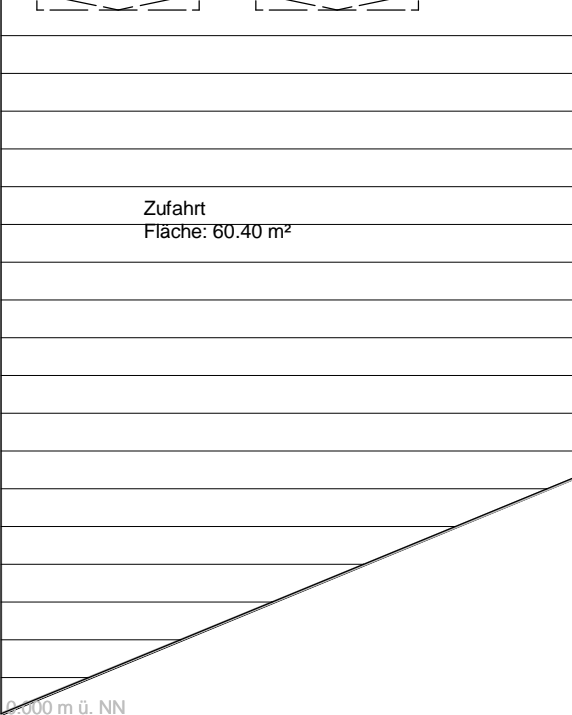

0.000 m ü. NN

0.000 m ü. NN

0.000 m ü. NN

FL.NR 15641

Grundstücksgrenze

Grundstücksgrenze

# Erdgeschoss

Strasse

0.000 m ü. NN

0.000 m ü. NN