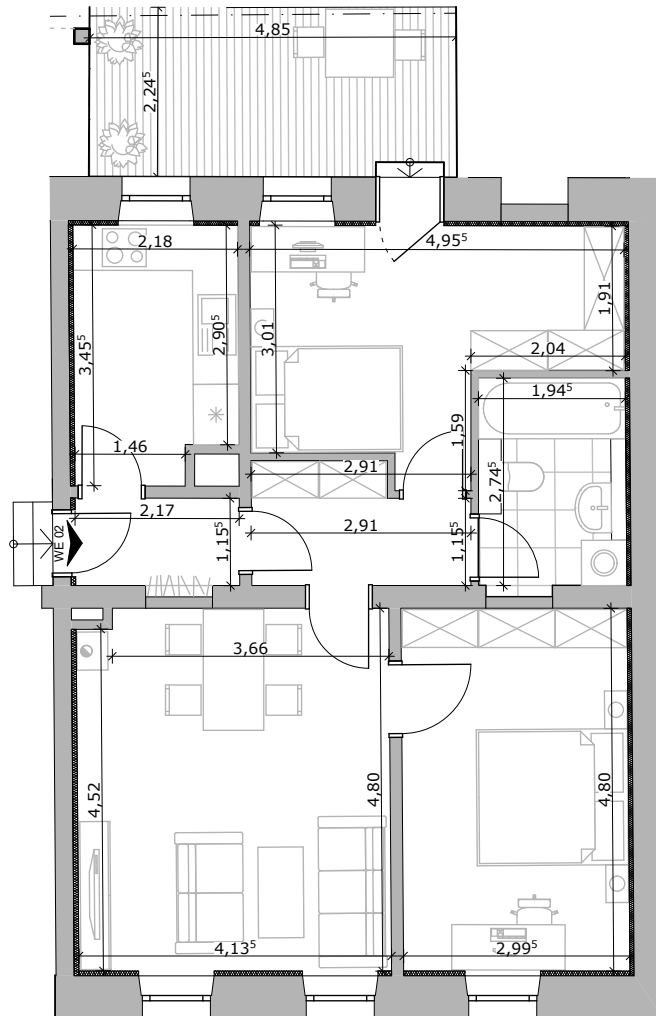

EG

WE 02

2 - Zimmer Wohnung

Eingang	2,64 m ²
Flur	4,25 m ²
Bad	5,19 m ²
WoEs	19,73 m ²
Schlafen	14,37 m ²
Küche	7,12 m ²
Kind	13,76 m ²
Zwischensumme	67,06 m²
Terrasse (10,74 m ² 25%)	2,69 m ²
Wohnfläche gesamt	69,75 m²