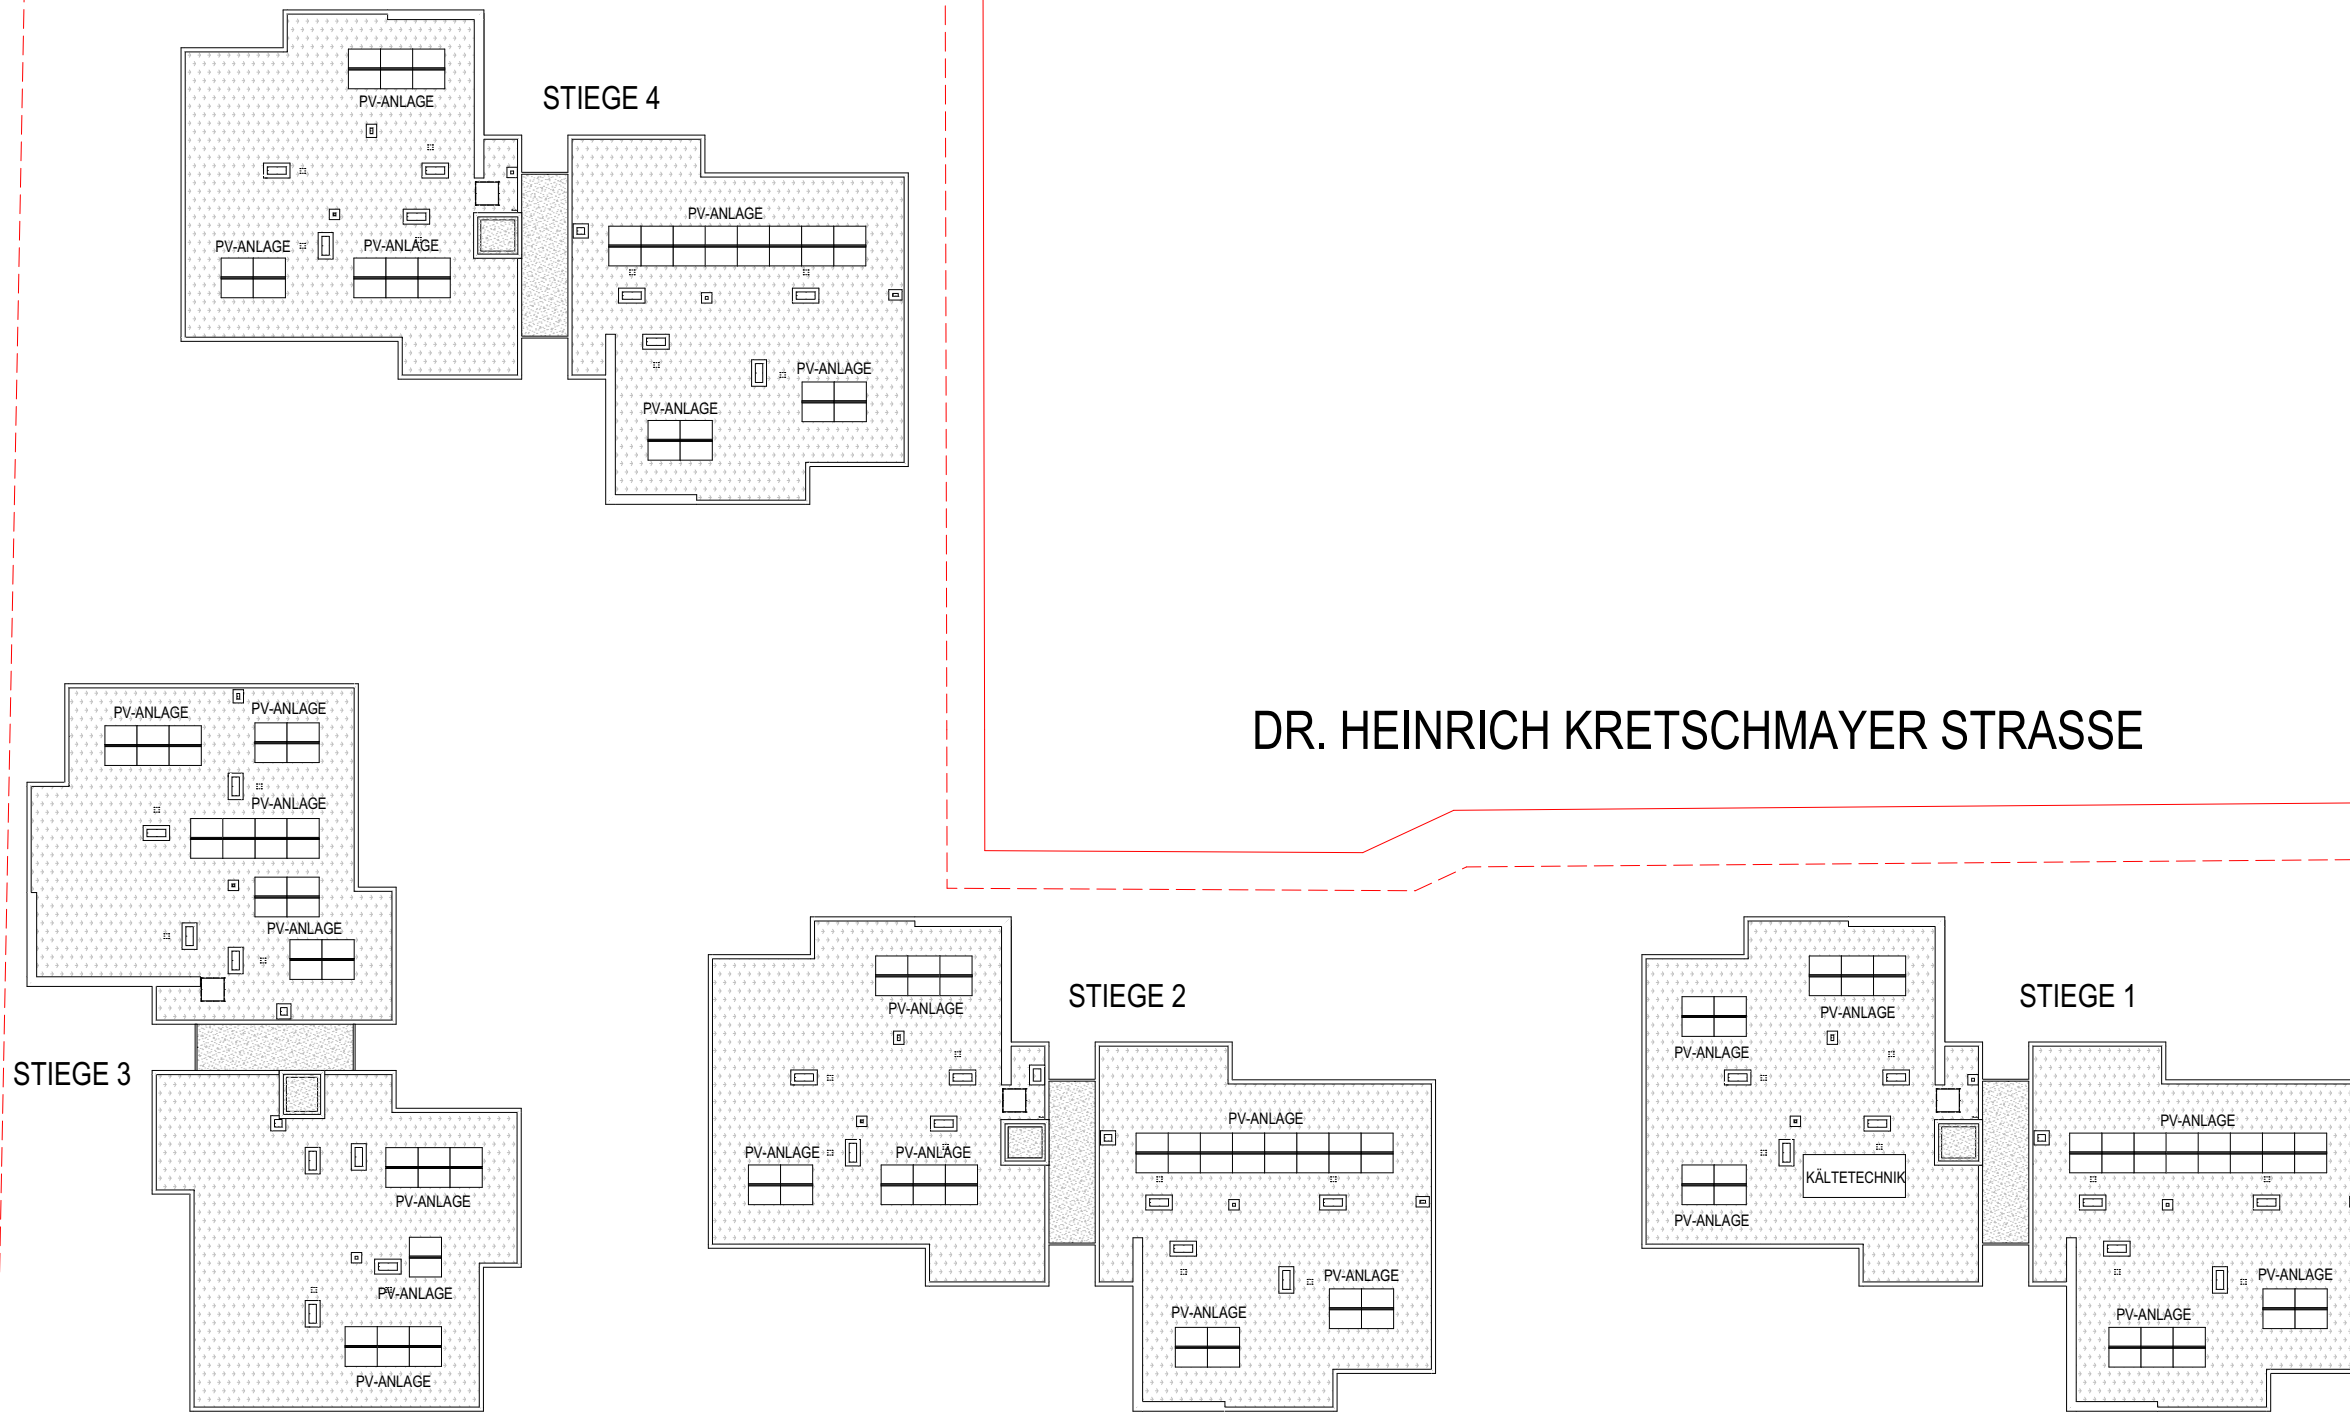

Legende:

- BRE Garage Zuluft
- BRE Garage Abluft
- Garage Pumpensumpf
- Retentionsbecken

DR. WILHELM KRAMER STRASSE

DR. HEINRICH KRETSCHMAYER STRASSE

JOSEPH KÖNIG STRASSE

HÖFLEINER STRASSE

Wohnungstypen:

- 2 Zimmer Wohnung
- 3 Zimmer Wohnung
- 4 Zimmer Wohnung
- 5 Zimmer Wohnung

DR. WILHELM KRAMER STRASSE

DR. HEINRICH KRETSCHMAYER STRASSE

JOSEPH KÖNIG STRASSE

HÖFLEINER STRASSE

Wohnungstypen:

- 2 Zimmer Wohnung
- 3 Zimmer Wohnung
- 4 Zimmer Wohnung
- 5 Zimmer Wohnung

DR. WILHELM KRAMER STRASSE

DR. HEINRICH KRETSCHMAYER STRASSE

JOSEPH KÖNIG STRASSE

HÖFLEINER STRASSE

DR. WILHELM KRAMER STRASSE

DR. HEINRICH KRETSCHMAYER STRASSE

JOSEPH KÖNIG STRASSE

HÖFLEINER STRASSE

Legende:

- BRE Garage Zuluft
- BRE Garage Abluft
- Garage Pumpensumpf
- Retentionsbecken

DR. WILHELM KRAMER STRASSE

DR. HEINRICH KRETSCHMAYER STRASSE

JOSEPH KÖNIG STRASSE

HÖFLEINER STRASSE

Wohnungstypen:

- 2 Zimmer Wohnung
- 3 Zimmer Wohnung
- 4 Zimmer Wohnung
- 5 Zimmer Wohnung