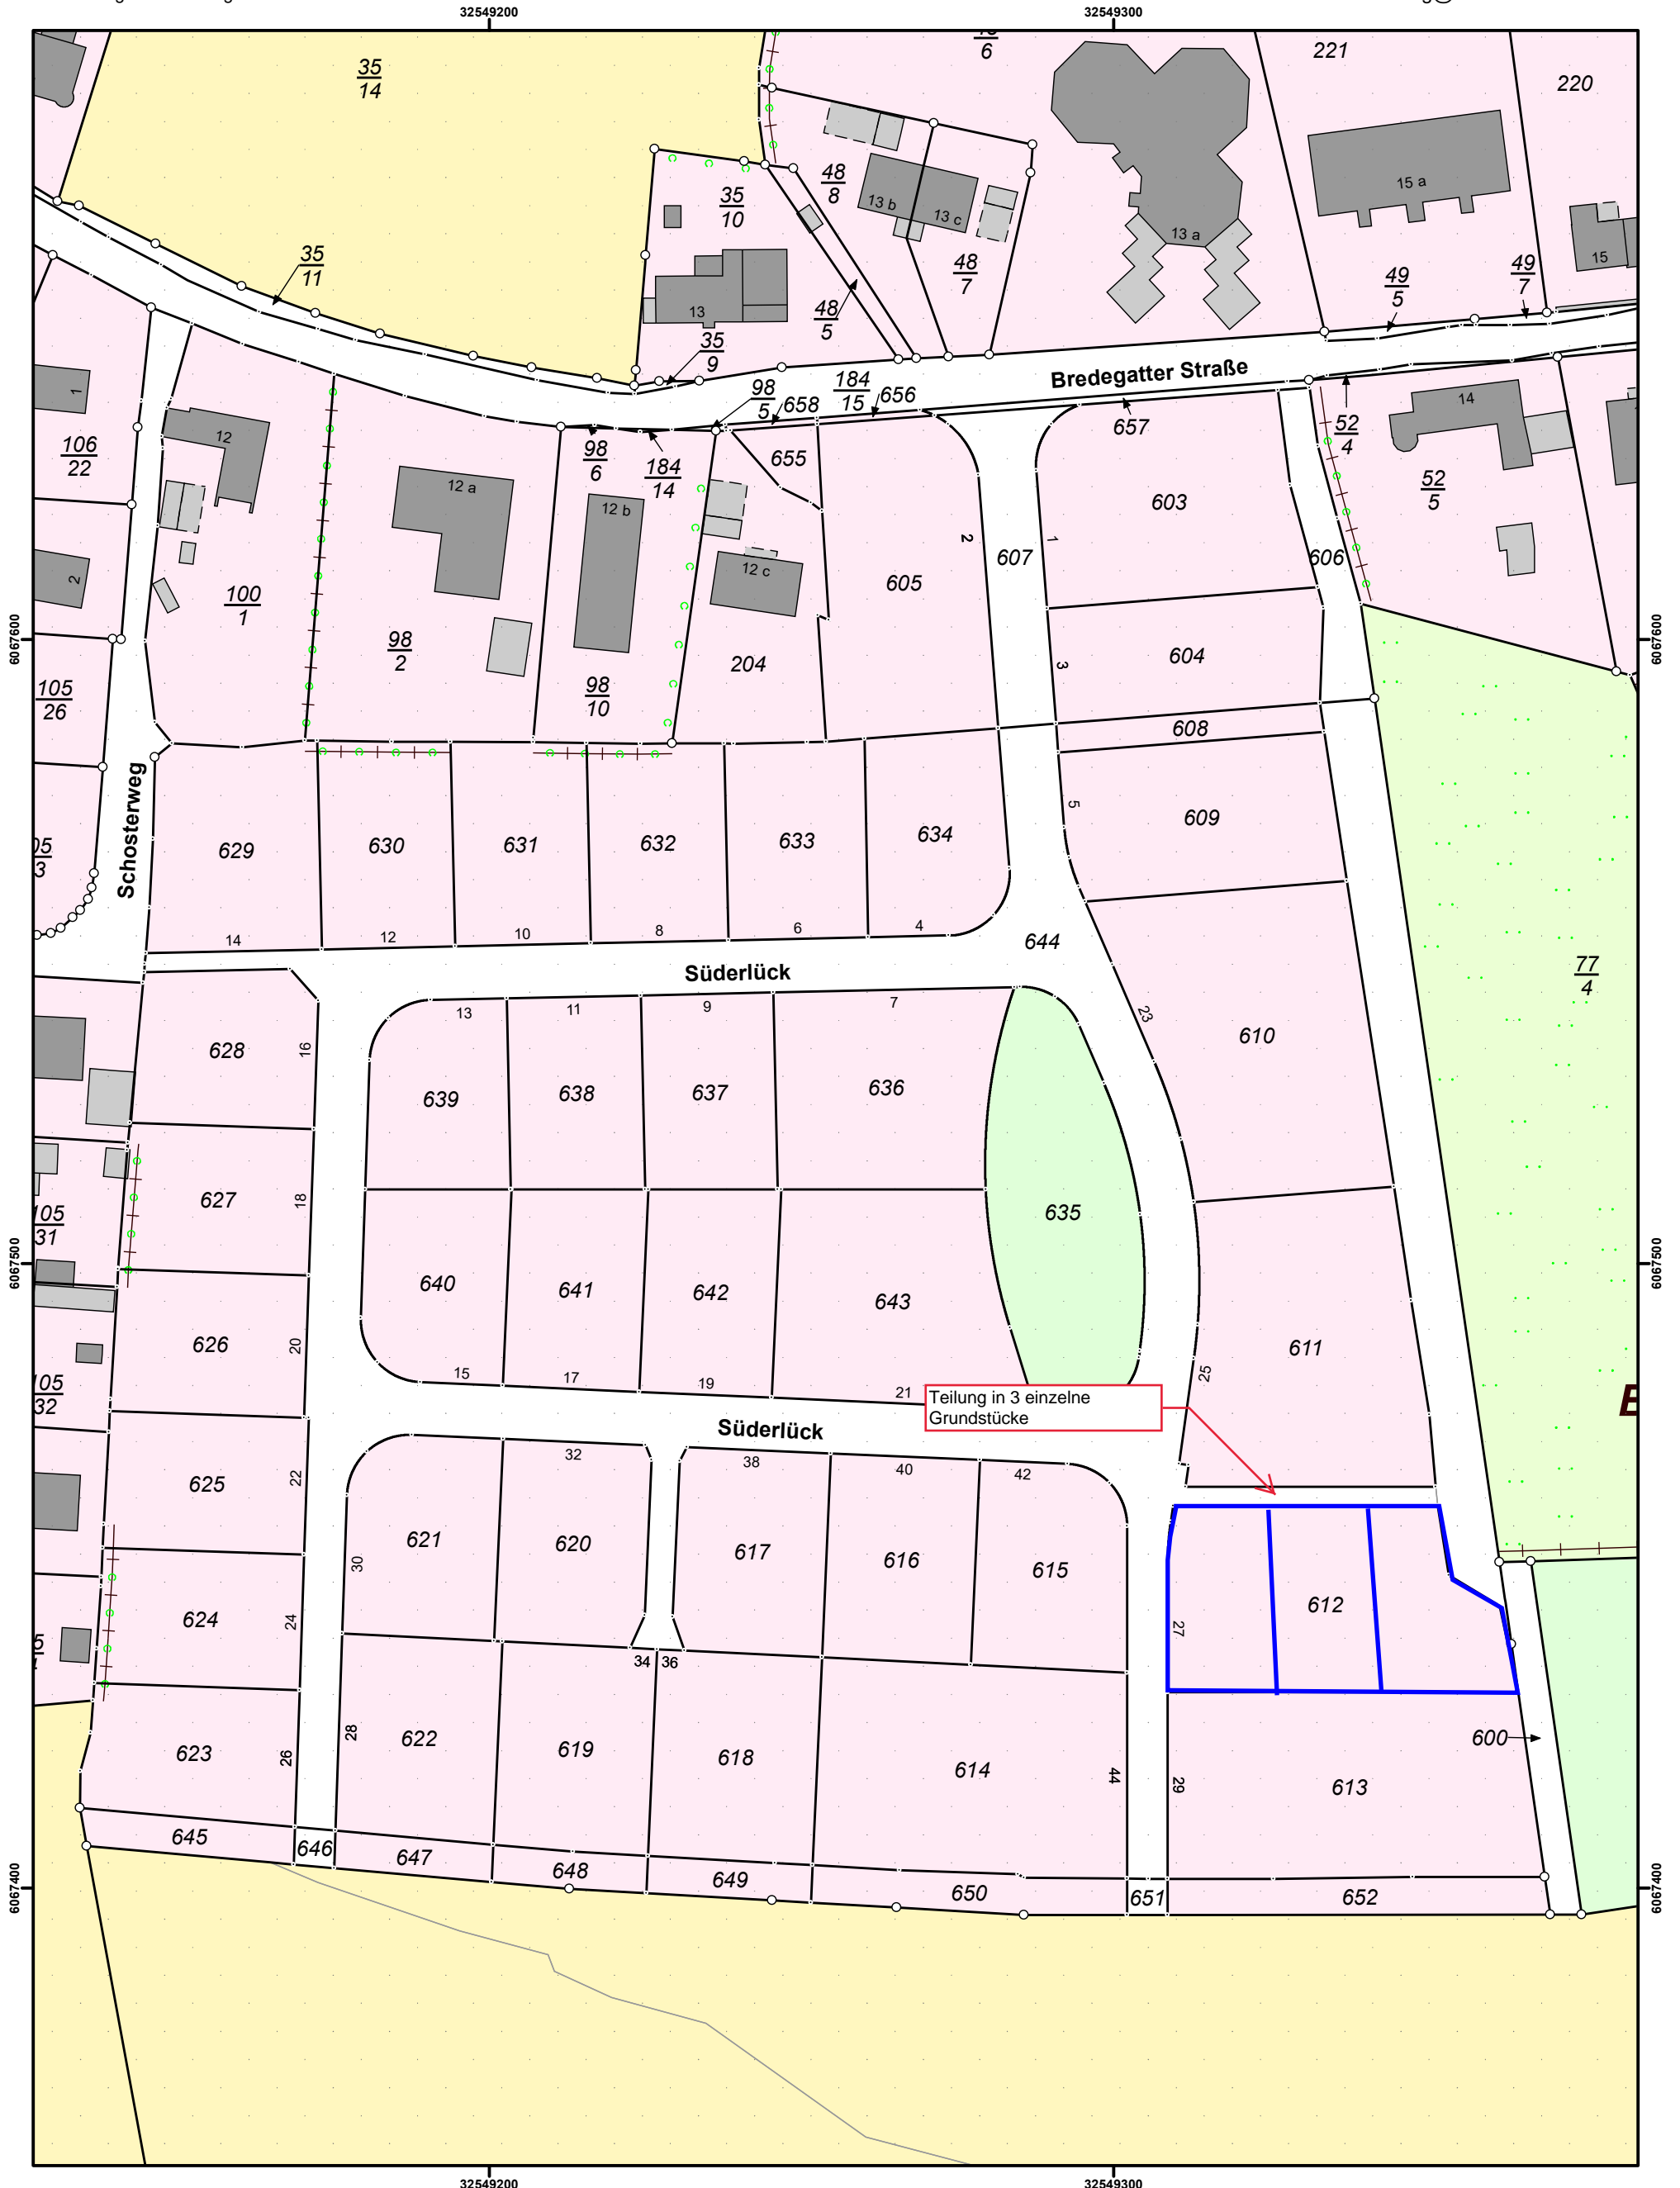

Auszug aus dem Liegenschaftskataster

Liegenschaftskarte 1 : 1000

Erstellt am 21.1.2022

Flurstück: 603 - 644 u. 655 - 658 Gemeinde: Steinbergkirche
Flur: 12 Kreis: Schleswig-Flensburg
Gemarkung: Steinberg

Maßstab 1 : 1000 0 4.5 9 18 27 Meter

Für den Maßstab dieses Auszuges aus dem Liegenschaftskataster ist der ausgedruckte Maßstabsbalken maßgebend. Dieser Auszug ist maschinell erstellt und wird nicht unterschrieben. Vervielfältigung, Umarbeitung, Veröffentlichung und Weitergabe an Dritte nur mit Zustimmung des Landesamtes für Vermessung und Geoinformation Schleswig-Holstein oder zum eigenen Gebrauch (§ 9 Vermessungs- und Katastergesetz in der jeweils geltenden Fassung).