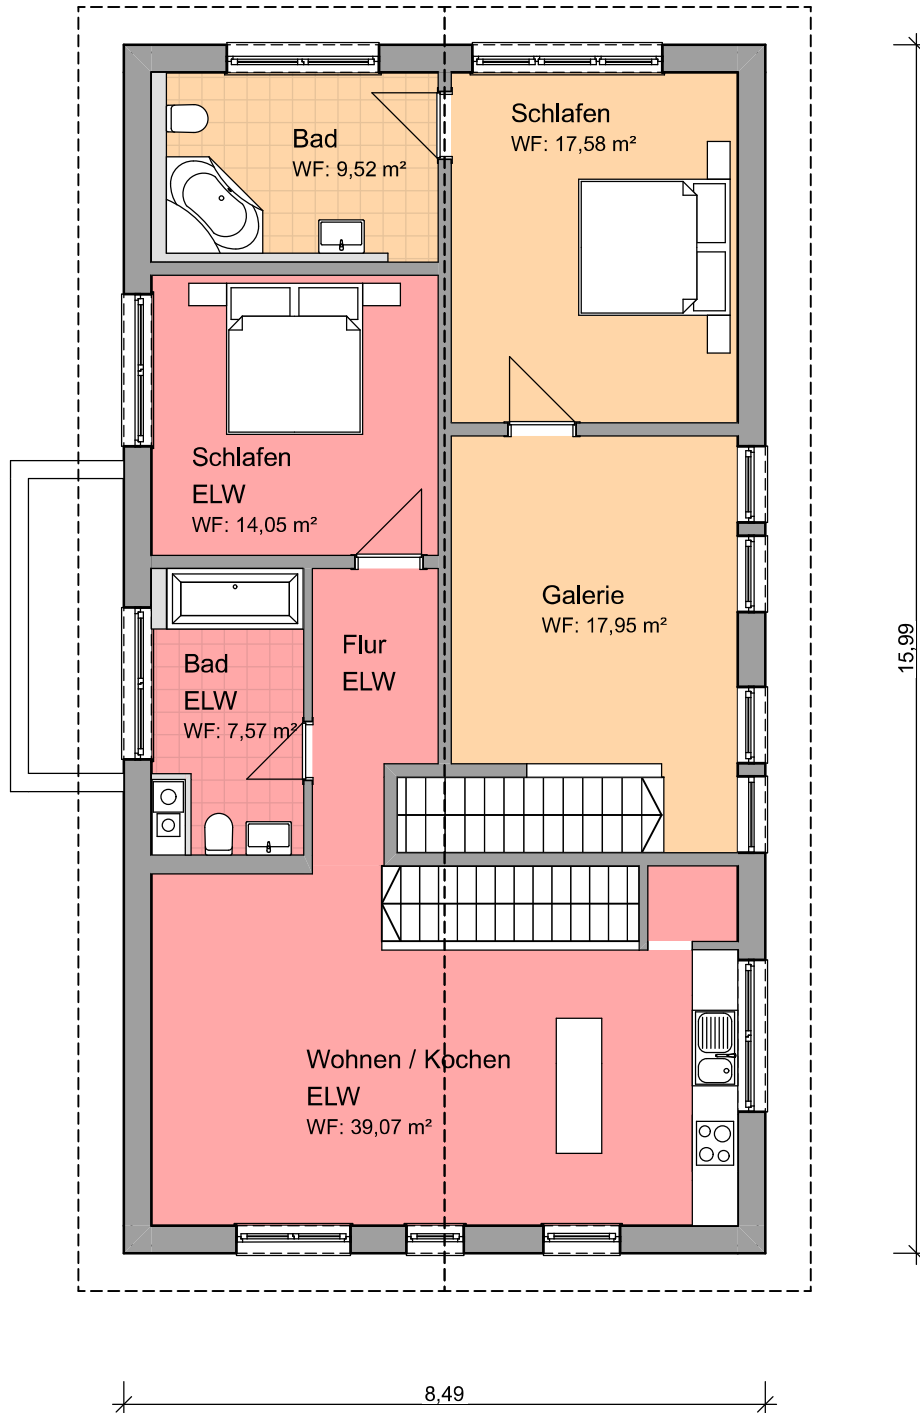

EINFAMILIENHAUS MIT EINLIEGERWOHNUNG

Wohnfläche: ca. 227,00 m² (inkl. Terrasse)

Nutzfläche: ca. 345,00 m²

KELLERGESCHOSS

Nutzfläche	ca. 87,10 m ²
Nutzfläche Einliegerwohnung	ca. 30,60 m ²
Nutzfläche	ca. 117,70 m ²

EINFAMILIENHAUS MIT EINLIEGERWOHNUNG

Wohnfläche: ca. 227,00 m² (inkl. Terrasse)

Nutzfläche: ca. 345,00 m²

ERDGESCHOSS

Wohnfläche ca. 102,50 m²

Wohnfläche Einliegerwohnung ca. 11,80 m²

Wohnfläche ca. 114,30 m²

EINFAMILIENHAUS MIT EINLIEGERWOHNUNG

Wohnfläche: ca. 227,00 m² (inkl. Terrasse)

Nutzfläche: ca. 345,00 m²

DACHGESCHOSS

Wohnfläche ca. 45,00 m²

Wohnfläche Einliegerwohnung ca. 60,70 m²

Wohnfläche ca. 105,70 m²