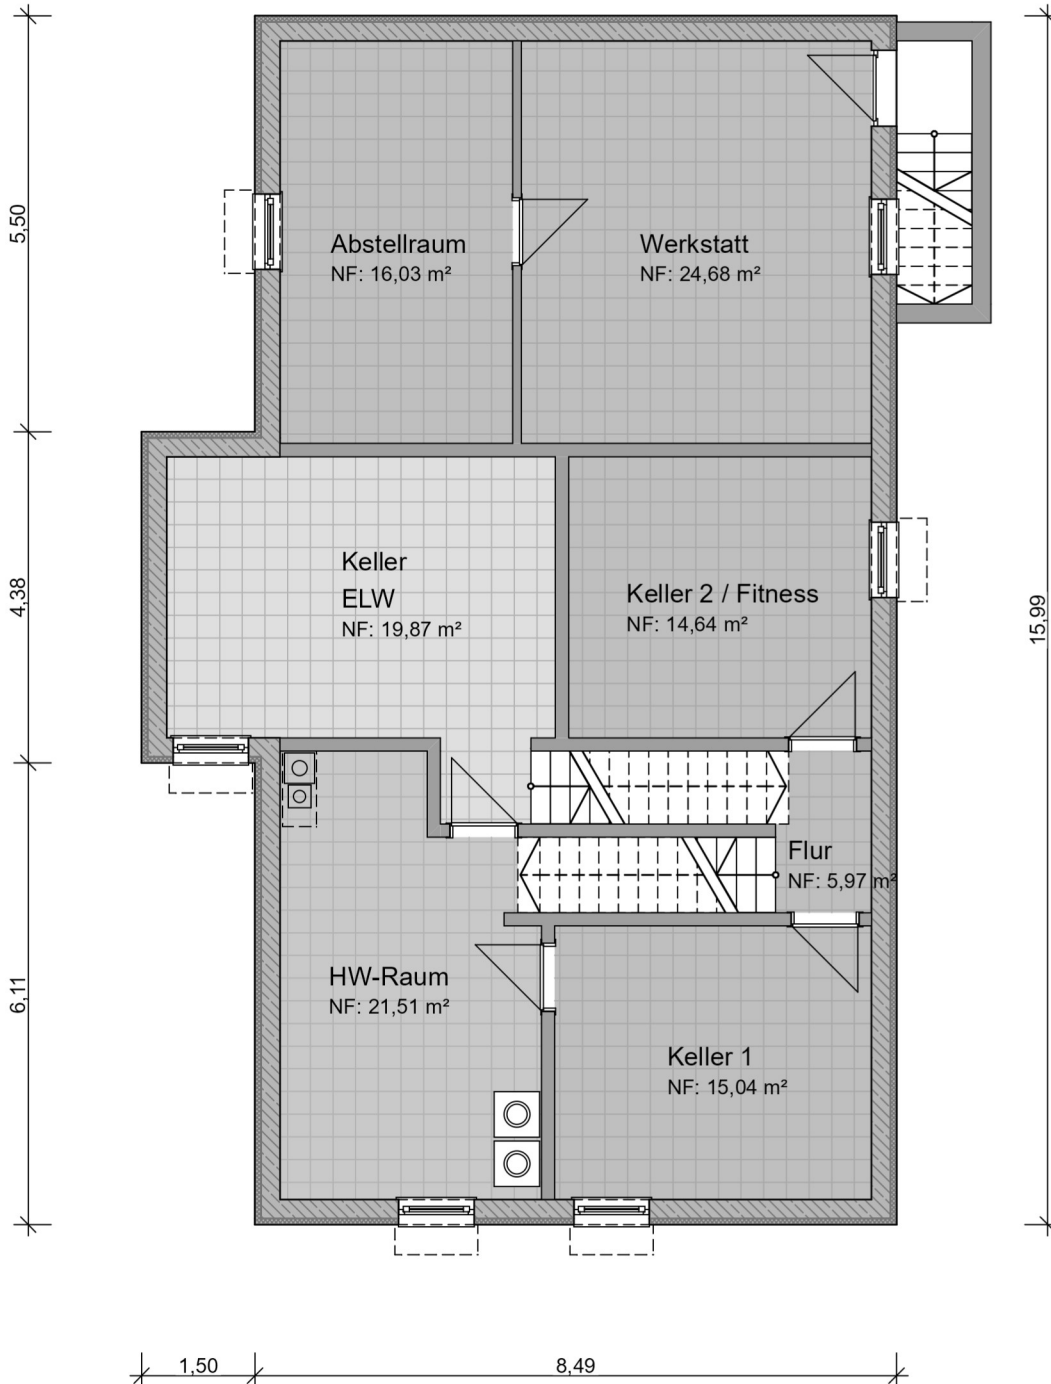

EINFAMILIENHAUS MIT EINLIEGERWOHNUNG

Wohnfläche: ca. 227,00 m² (inkl. Terrasse)

Nutzfläche: ca. 345,00 m²

KELLERGESCHOSS

Nutzfläche	ca. 87,10 m ²
Nutzfläche Einliegerwohnung	ca. 30,60 m ²
Nutzfläche	ca. 117,70 m ²

EINFAMILIENHAUS MIT EINLIEGERWOHNUNG

Wohnfläche: ca. 227,00 m² (inkl. Terrasse)

Nutzfläche: ca. 345,00 m²

ERDGESCHOSS

Wohnfläche ca. 102,50 m²

Wohnfläche Einliegerwohnung ca. 11,80 m²

Wohnfläche ca. 114,30 m²

EINFAMILIENHAUS MIT EINLIEGERWOHNUNG

Wohnfläche: ca. 227,00 m² (inkl. Terrasse)

Nutzfläche: ca. 345,00 m²

DACHGESCHOSS

Wohnfläche ca. 45,00 m²

Wohnfläche Einliegerwohnung ca. 60,70 m²

Wohnfläche ca. 105,70 m²