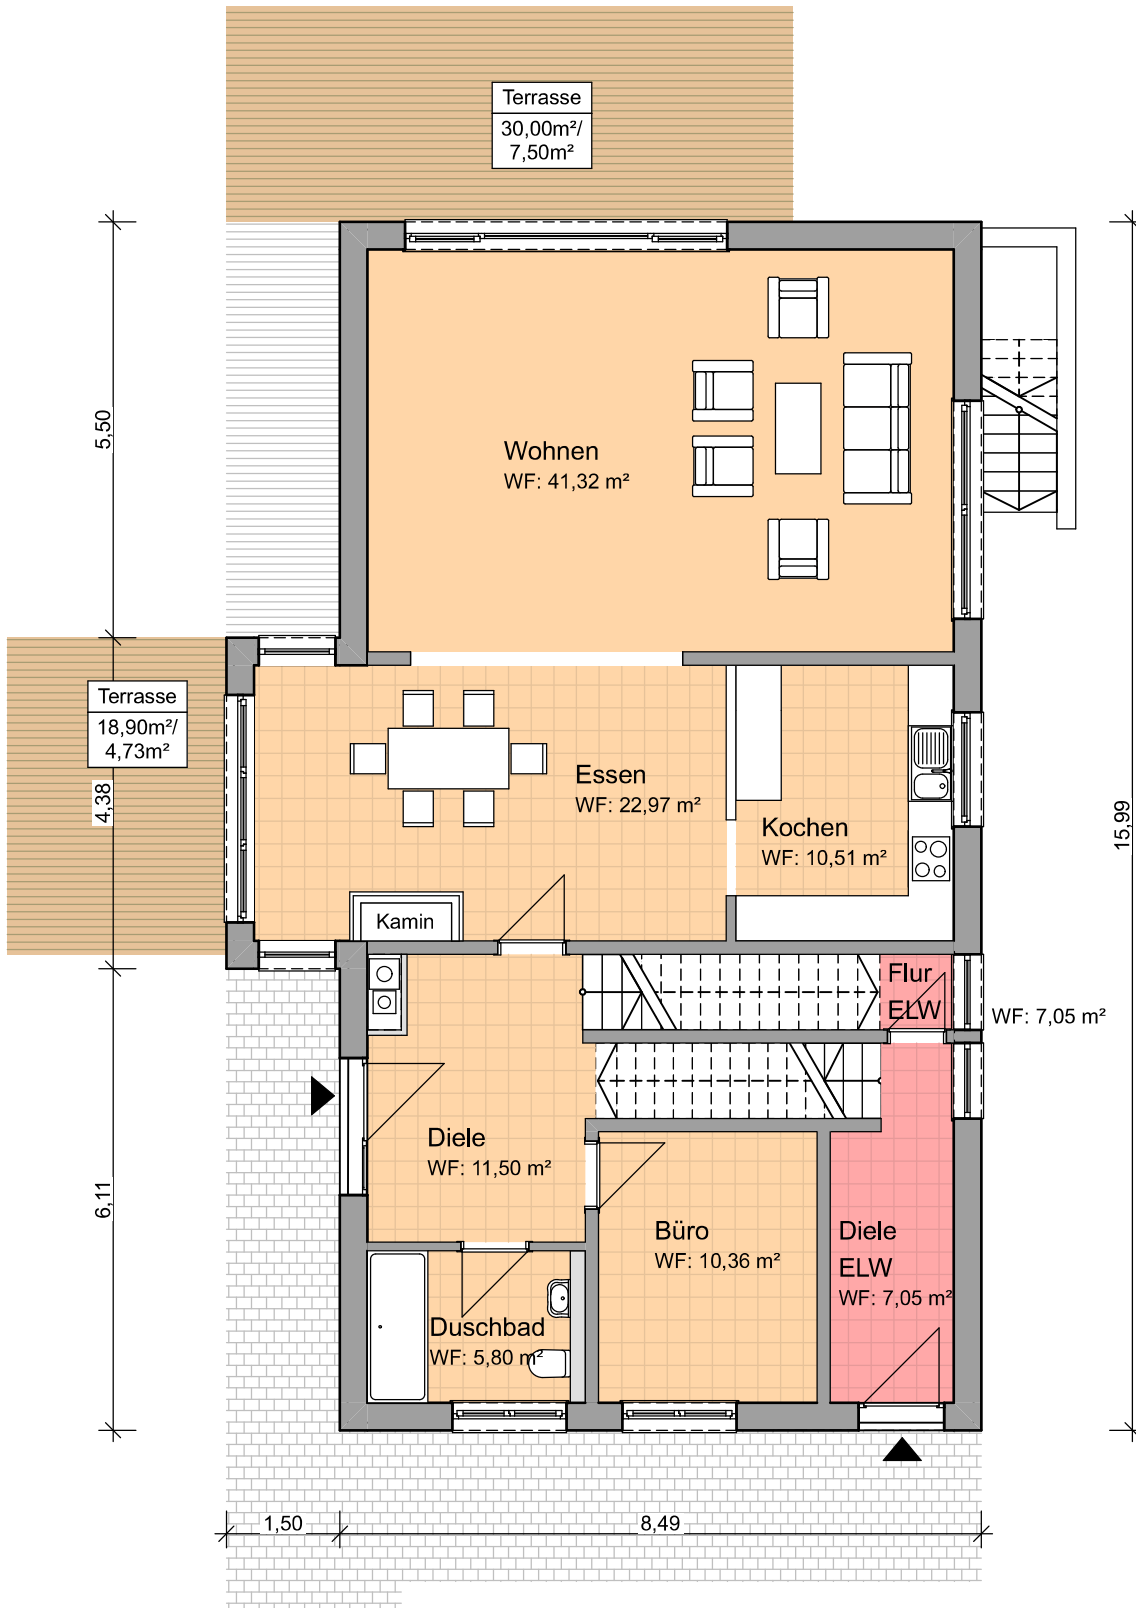

EINFAMILIENHAUS MIT EINLIEGERWOHNUNG

Wohnfläche: ca. 227,00 m² (inkl. Terrasse)

Nutzfläche: ca. 345,00 m²

KELLERGESCHOSS

Nutzfläche	ca. 87,10 m ²
Nutzfläche Einliegerwohnung	ca. 30,60 m ²
Nutzfläche	ca. 117,70 m ²

EINFAMILIENHAUS MIT EINLIEGERWOHNUNG

Wohnfläche: ca. 227,00 m² (inkl. Terrasse)

Nutzfläche: ca. 345,00 m²

ERDGESCHOSS

Wohnfläche ca. 102,50 m²

Wohnfläche Einliegerwohnung ca. 11,80 m²

Wohnfläche ca. 114,30 m²

EINFAMILIENHAUS MIT EINLIEGERWOHNUNG

Wohnfläche: ca. 227,00 m² (inkl. Terrasse)

Nutzfläche: ca. 345,00 m²

DACHGESCHOSS

Wohnfläche ca. 45,00 m²

Wohnfläche Einliegerwohnung ca. 60,70 m²

Wohnfläche ca. 105,70 m²