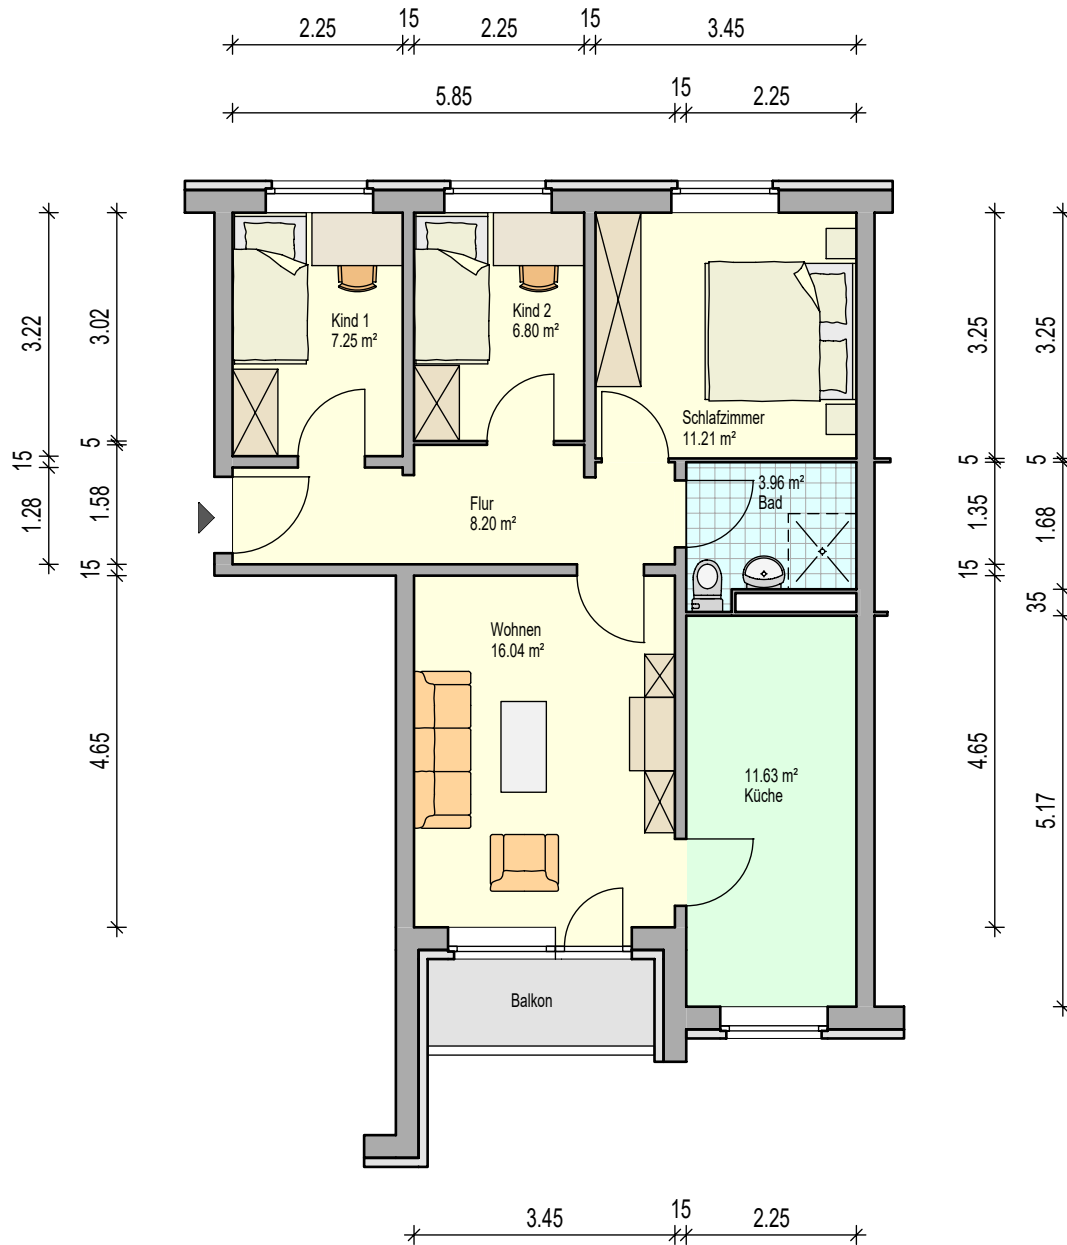

4-Raum-Wohnung: 67,65 m²

Hinweise:
Möblierung nur beispielhaft.
Alle Maße ohne Gewähr, Fenster und Türen werden schematisch dargestellt!

Wohnungsgenossenschaft Rostock-Süd eG