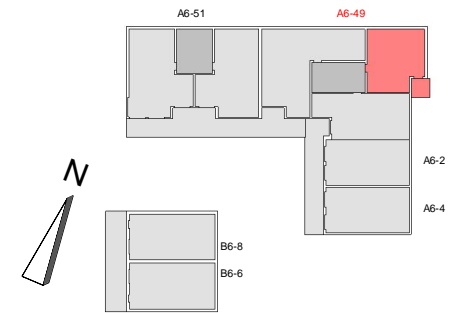

Friedrichspark
Am Rande der Südstadt

ERDGESCHOSS A6-49-01

2 - Zimmer - Wohnung

Wohnen/Essen/Kochen	28,64 m ²
Schlafen	12,51 m ²
Bad	5,63 m ²
Flur	5,95 m ²
Abstellraum	1,29 m ²
Terrasse	6,83 m ² Grundfl. zu 1/2 3,41 m ²

Wohnfläche 57,43 m²

M 1:100

Stand: 25.05.2023