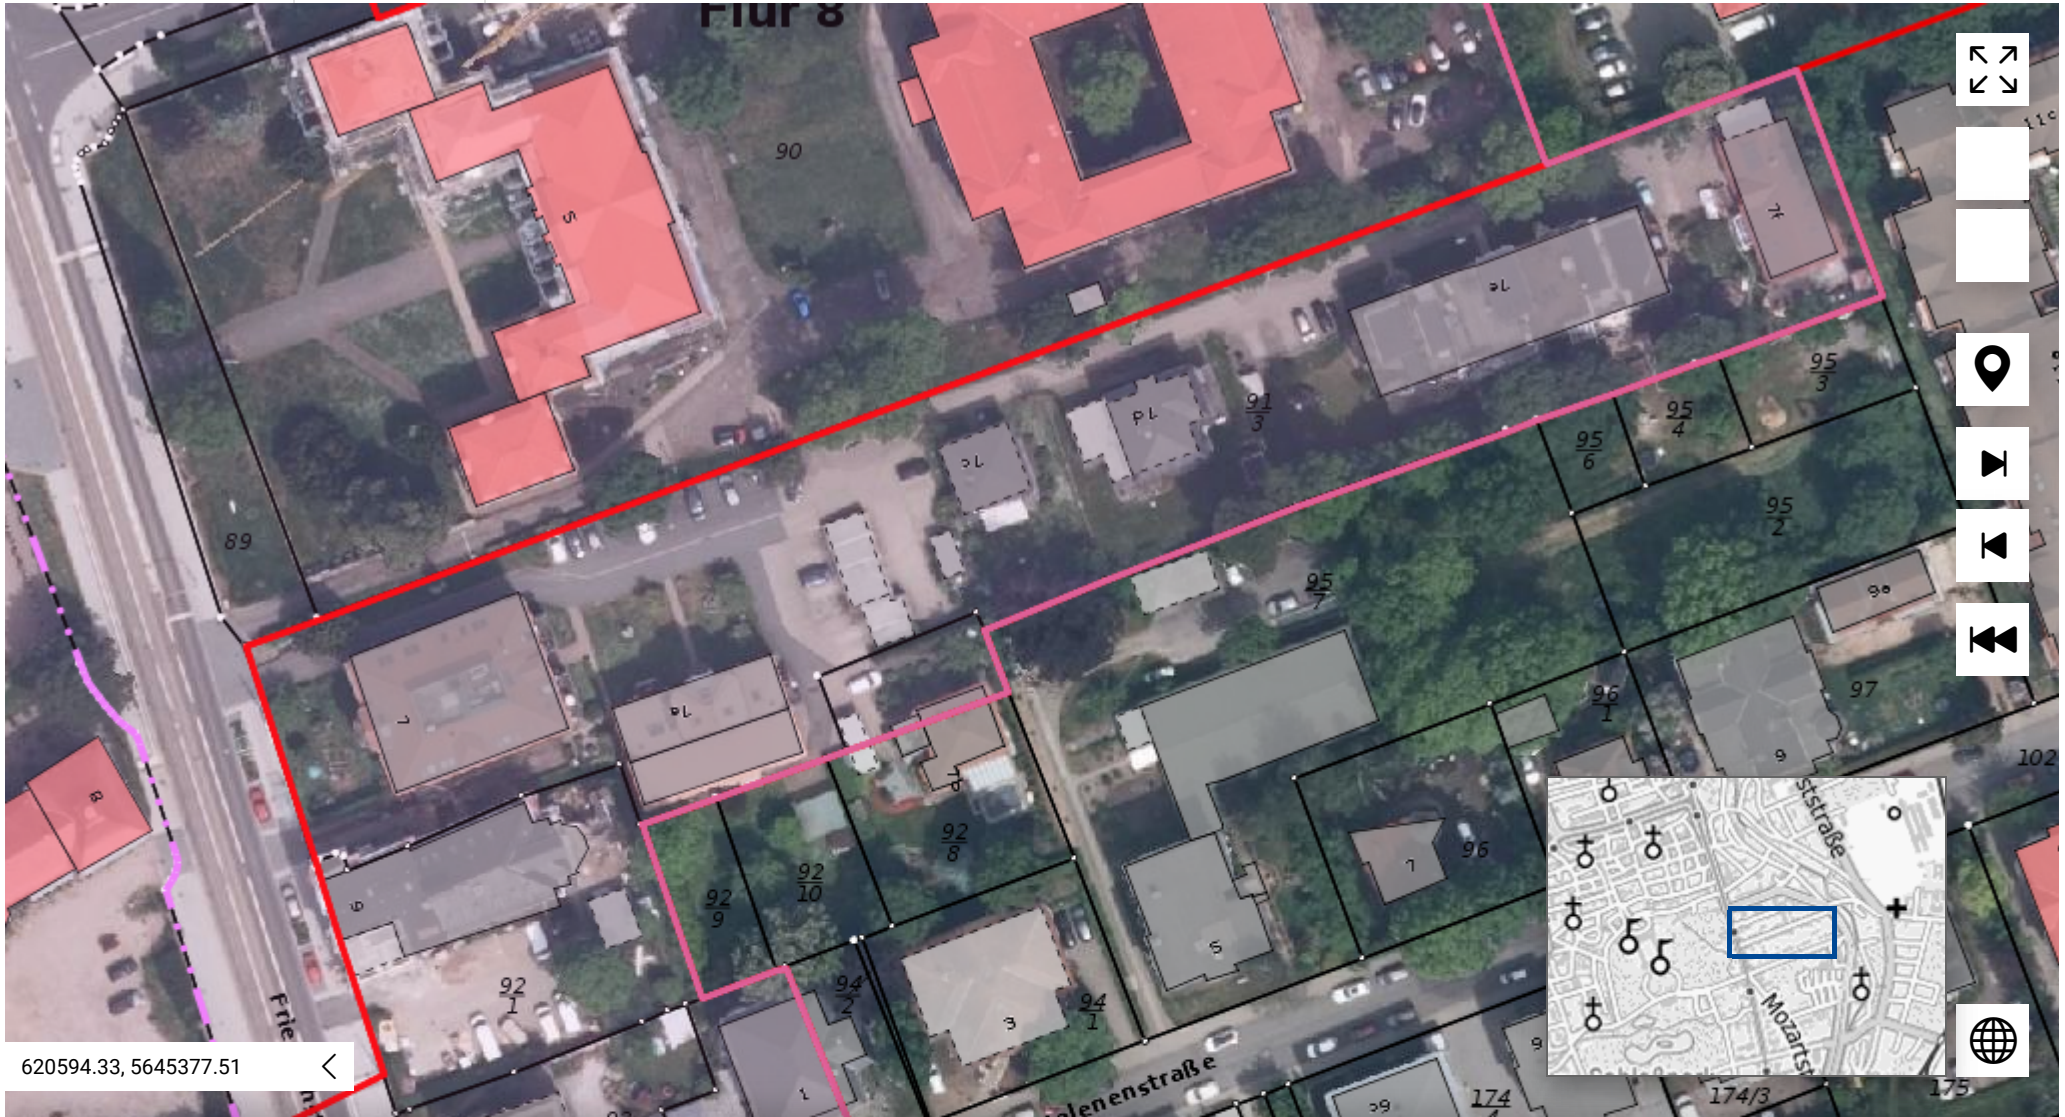

Themen

Werkzeuge

Legende

Links

Stichtag

Friedrichstraße 7a, 99867 Gotha, Thüringen

Bodenrichtwert

Suchen

# BORIS-TH

620594.33, 5645377.51

© GDI-Th | © GeoBasis-DE / BKG 2024 | dl-de/by-2-0 | Datenschutz | Version 2.40.1-1.0.0

Kontakt | Impressum | Hilfe | Barrierefreiheit | Nutzungshinweise

Maßstab 1 : 1000 20 m