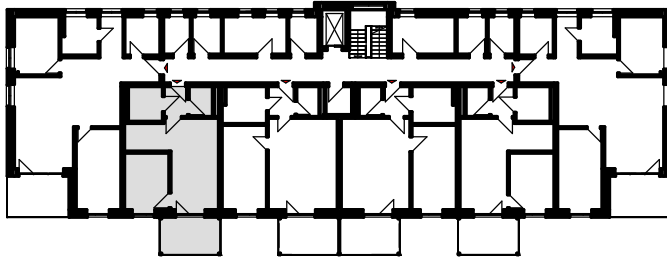

Meldörper Lüüd

Wohnung A 1.11 - Obergeschoss

Wohnung A 1.11 - 2 Zimmer

Wohnen/Essen	20,39 m ²
Küche	4,78 m ²
Schlafen	11,34 m ²
Bad	5,08 m ²
Flur	2,94 m ²
Abst	2,95 m ²
Balkon (1/4)	2,50 m ²

Wohnfläche	49,98 m ²
------------	----------------------