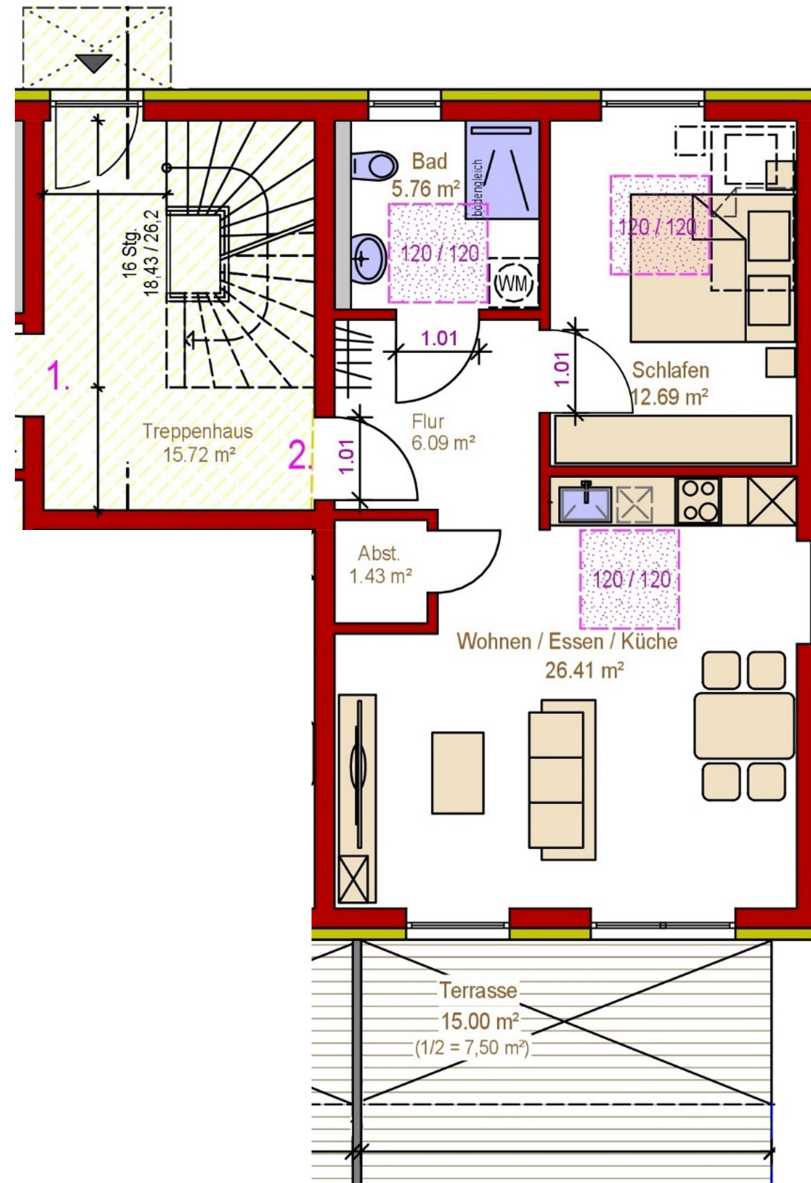

GRUNDRISS E2

E2: BESTPREIS -4,90%*

534.900€

509.900€

*inkl. Nachlass + Förderung

Änderungen und Anpassungen bleiben vorbehalten. Dargestellte Küchen und Möblierung sind nicht im Leistungsumfang enthalten. Als Grundlage gilt die projektspezifische Bauleistungsbeschreibung.