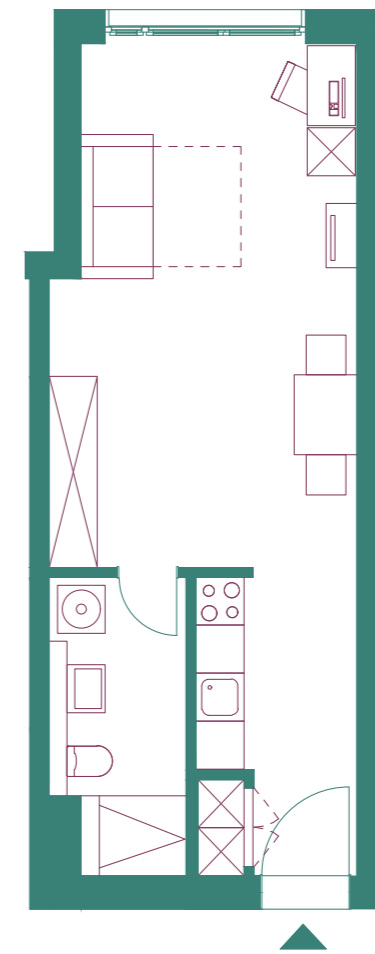

WE 25

WILHELMSAUE 1
10715 BERLIN

1-ZIMMER- WOHNUNG

1-BEDROOM-APARTMENT
4. OG/4TH FLOOR
CA. 37,58 m²

Wohnen, Schlafen / living room, bedroom	24,14 m ²
Badezimmer / bathroom	5,98 m ²
Flur, Küche/ hallway, kitchen	6,77 m ²
HWR / storage	0,69 m ²