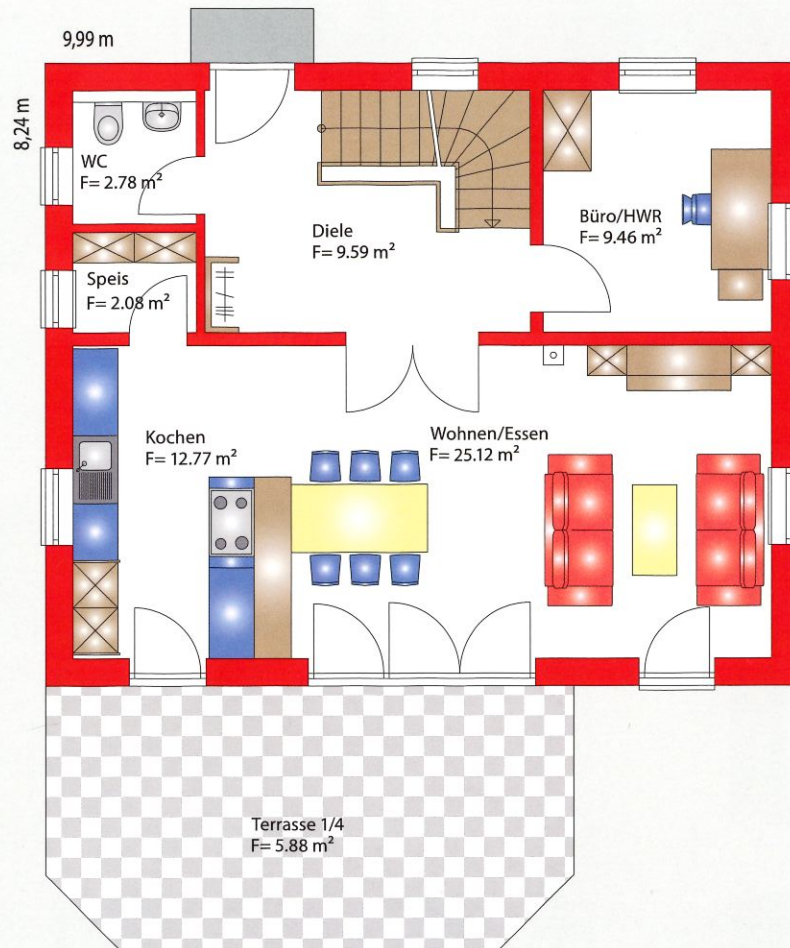

HAUS HÖLZEL

„Hölzel“, ein modernes Stadthaus, das mit seinen variablen Raumkonzepten für nahezu jeden Geschmack eine Lösung bietet... SO WILL ICH WOHNEN!

HAUS HÖLZEL ERDGESCHOSS

Maßstab 1:100

HAUS HÖLZEL OBERGESCHOSS

Maßstab 1:100

HAUS HÖLZEL KELLERGECHOSS

Maßstab 1:100

Abmessung 9,99 m x 8,24 m
Wohnfläche (WoFIV) 127,84

Kniestock nein
Dachneigung 22°

IMPRESSIONEN