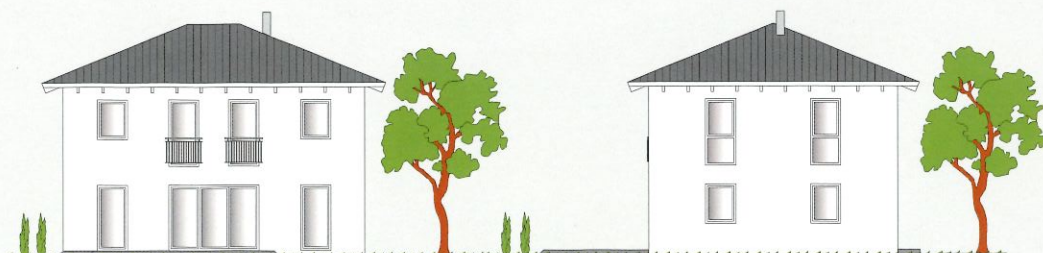

HAUS HÖLZEL

„Hölzel“, ein modernes Stadthaus, das mit seinen variablen Raumkonzepten für nahezu jeden Geschmack eine Lösung bietet... SO WILL ICH WOHNEN!

HAUS HÖLZEL ERDGESCHOSS

Maßstab 1:100

HAUS HÖLZEL OBERGESCHOSS

Maßstab 1:100

HAUS HÖLZEL KELLERGECHOSS

Maßstab 1:100

Abmessung 9,99 m x 8,24 m
Wohnfläche (WoFIV) 127,84

Kniestock nein
Dachneigung 22°

IMPRESSIONEN