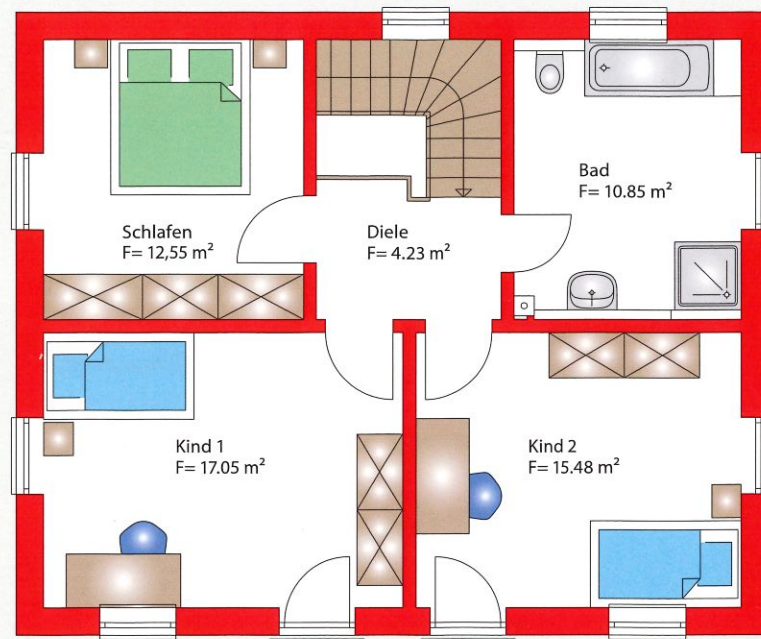

HAUS HÖLZEL

„Hölzel“, ein modernes Stadthaus, das mit seinen variablen Raumkonzepten für nahezu jeden Geschmack eine Lösung bietet... SO WILL ICH WOHNEN!

HAUS HÖLZEL ERDGESCHOSS

Maßstab 1:100

HAUS HÖLZEL OBERGESCHOSS

Maßstab 1:100

HAUS HÖLZEL KELLERGECHOSS

Maßstab 1:100

Abmessung 9,99 m x 8,24 m
Wohnfläche (WoFIV) 127,84

Kniestock nein
Dachneigung 22°

IMPRESSIONEN