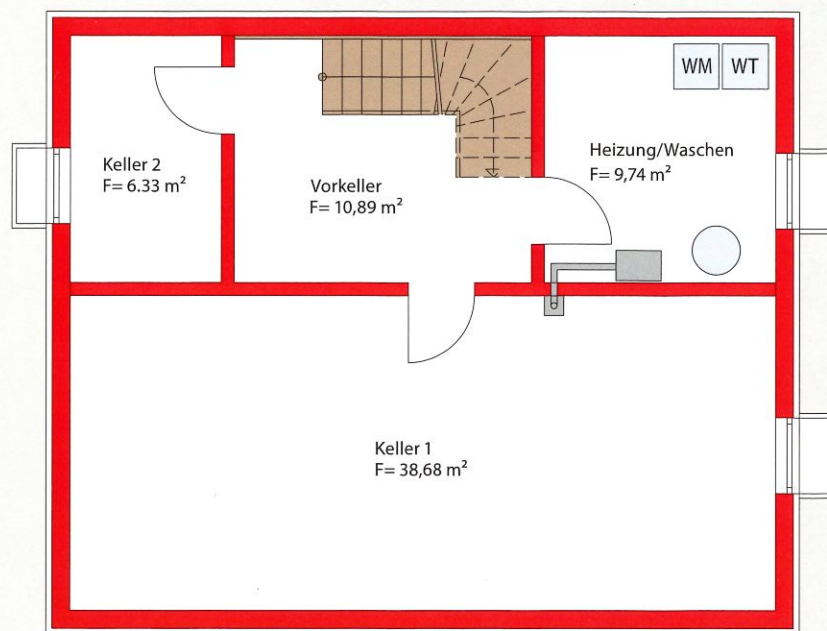

HAUS HÖLZEL

„Hölzel“, ein modernes Stadthaus, das mit seinen variablen Raumkonzepten für nahezu jeden Geschmack eine Lösung bietet... SO WILL ICH WOHNEN!

HAUS HÖLZEL ERDGESCHOSS

Maßstab 1:100

HAUS HÖLZEL OBERGESCHOSS

Maßstab 1:100

HAUS HÖLZEL KELLERGECHOSS

Maßstab 1:100

Abmessung 9,99 m x 8,24 m
Wohnfläche (WoFIV) 127,84

Kniestock nein
Dachneigung 22°

IMPRESSIONEN