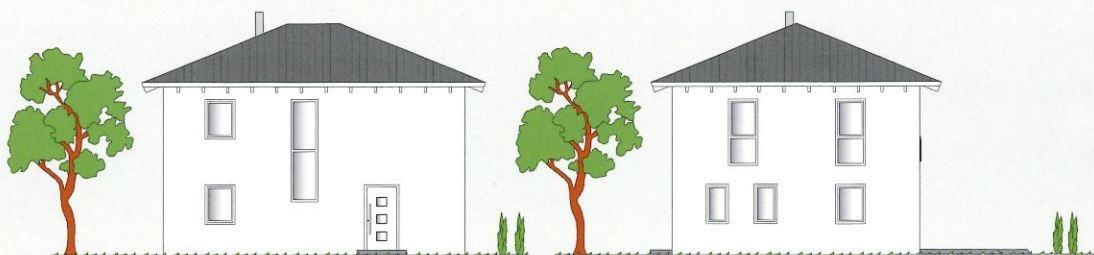

HAUS HÖLZEL

„Hölzel“, ein modernes Stadthaus, das mit seinen variablen Raumkonzepten für nahezu jeden Geschmack eine Lösung bietet... SO WILL ICH WOHNEN!

HAUS HÖLZEL ERDGESCHOSS

Maßstab 1:100

HAUS HÖLZEL OBERGESCHOSS

Maßstab 1:100

HAUS HÖLZEL KELLERGECHOSS

Maßstab 1:100

Abmessung 9,99 m x 8,24 m
Wohnfläche (WoFIV) 127,84

Kniestock nein
Dachneigung 22°

IMPRESSIONEN