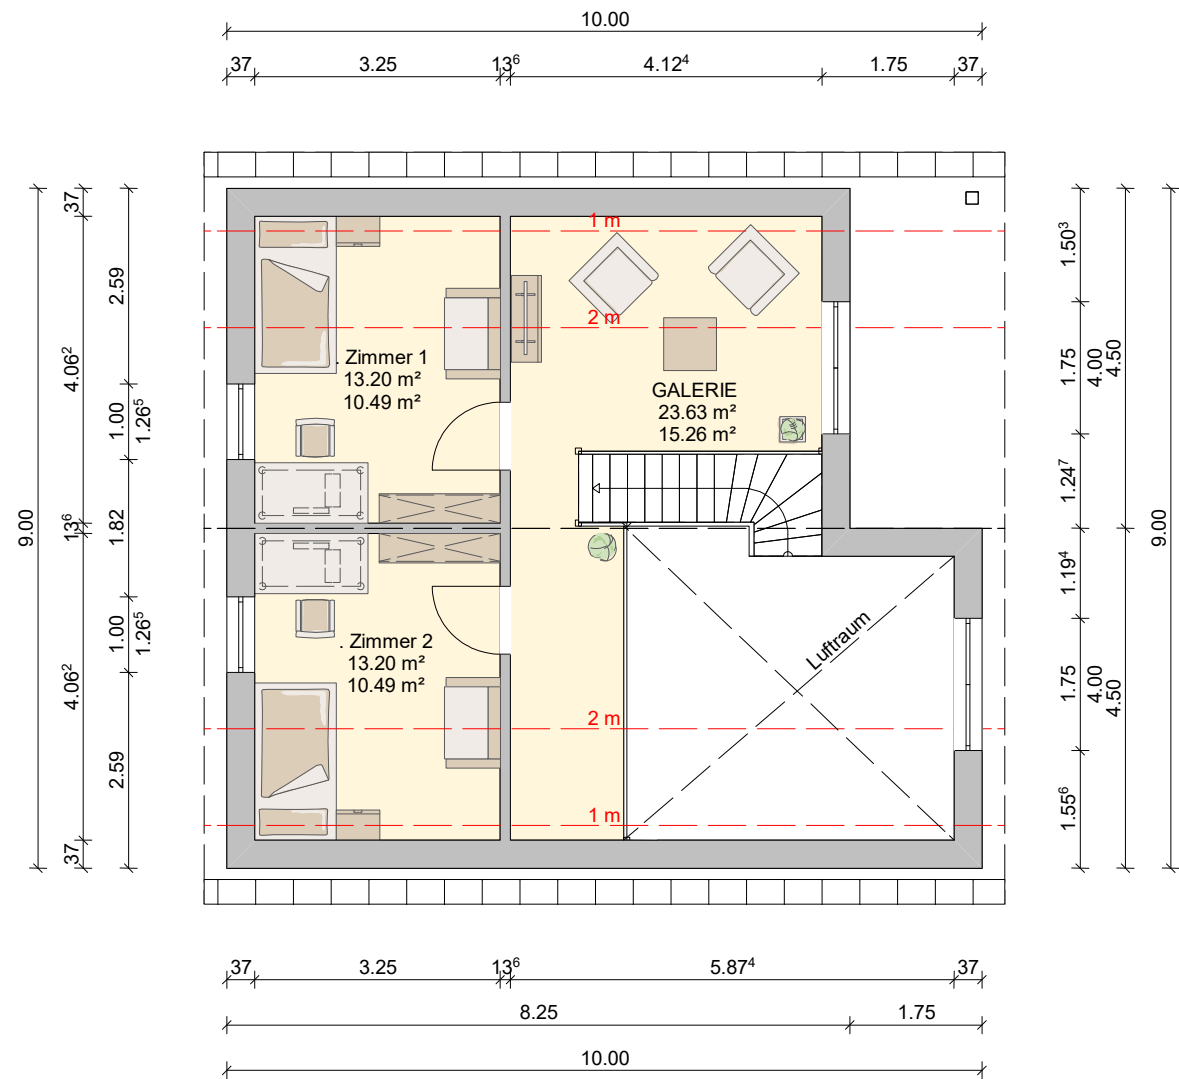

Bauort:	Burgwedel, Am Wurmsee		
Flur / Flurstück	/		
Bauherr:		Entwurfsverfasser:	3RAUMarchitektur GbR Architekt Dipl.Ing. Guido Masche Blumlage 116, 29221 Celle Tel.: 05141 - 8884366 Email: mail@3raum-architektur.de
Projekt: Wochenendhaus			
Bauteil: Erdgeschoss	M	1:100	
gez.: Severloh	Projekt-Nr.:	Datum: 11.11.2025	
	Datum	Änderungen	

Bauort:	Burgwedel, Am Würmsee		
Flur / Flurstück	/		
Bauherr:		Entwurfsverfasser:	3RAUMarchitektur GbR Architekt Dipl.Ing. Guido Masche Blumlage 116, 29221 Celle Tel.: 05141 - 8884366 Email: mail@3raum-architektur.de
Projekt: Wochenendhaus			
Bauteil: Dachgeschoss		M	1:100
gez.:	Severloh	Projekt-Nr.:	Datum: 11.11.2025
	Datum	Änderungen	

Bauort:		Burgwedel, Am Würmsee	
Flur / Flurstück		/	
Bauherr:		Entwurfsverfasser: 3RAUMarchitektur GbR Architekt Dipl.Ing. Guido Masche Blumlage 116, 29221 Celle	
		Tel.: 05141 - 8884366 Email: mail@3raum-architektur.de	
Projekt: Wochenendhaus			
Bauteil: Seitenansicht			M 1:100
gez.:	Severloh	Projekt-Nr.:	Datum: 11.11.2025
	Datum	Änderungen	