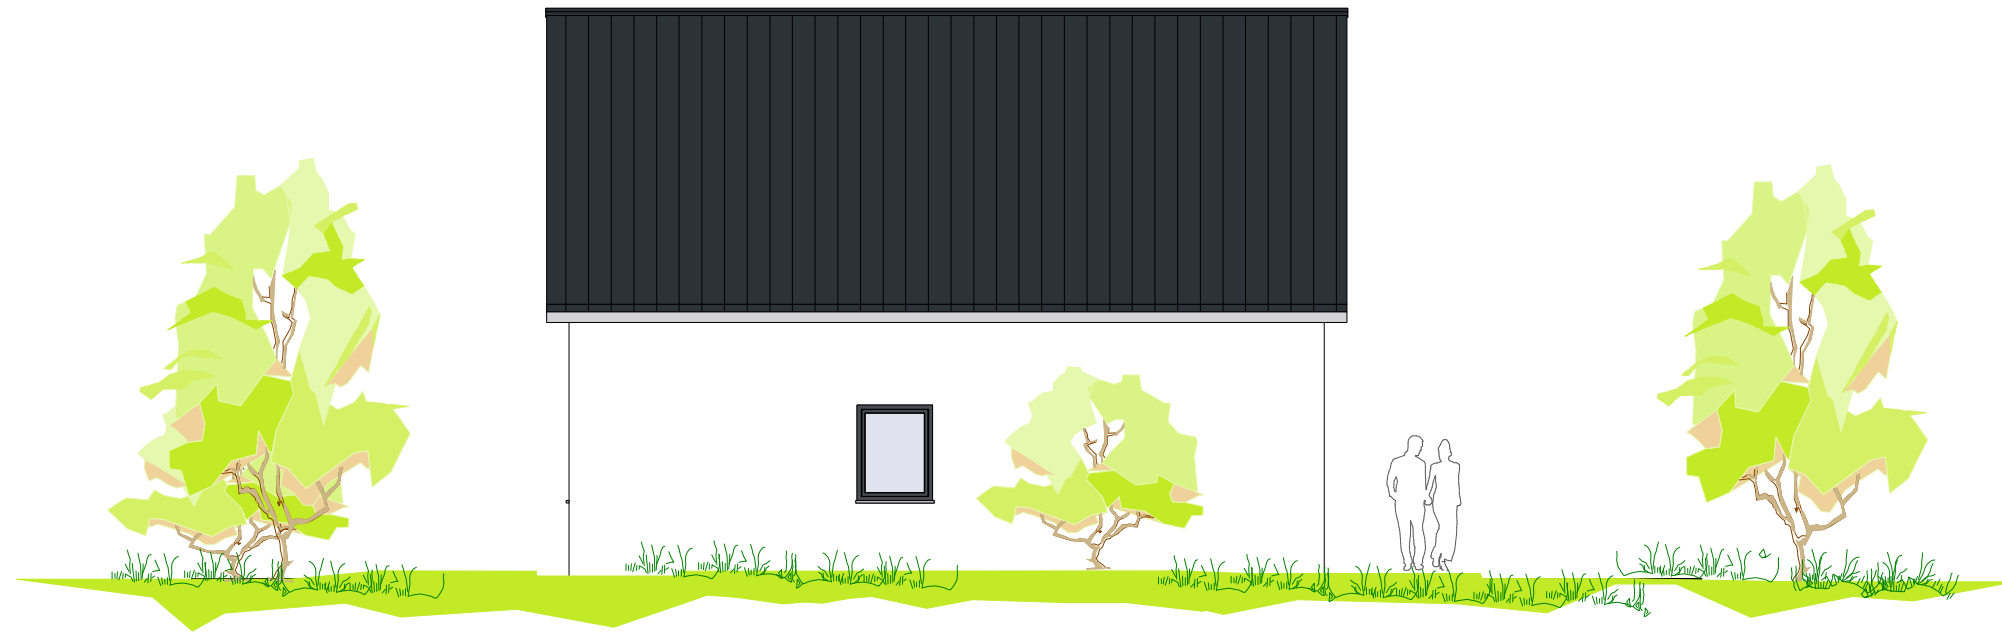

Bauort:		Burgwedel, Am Würmsee	
Flur / Flurstück		/	
Bauherr:		Entwurfsverfasser: 3RAUMarchitektur GbR Architekt Dipl.Ing. Guido Masche Blumlage 116, 29221 Celle	
		Tel.: 05141 - 8884366 Email: mail@3raum-architektur.de	
Projekt: Wochenendhaus			
Bauteil: Seitenansicht			M 1:100
gez.:	Severloh	Projekt-Nr.:	Datum: 11.11.2025
	Datum	Änderungen