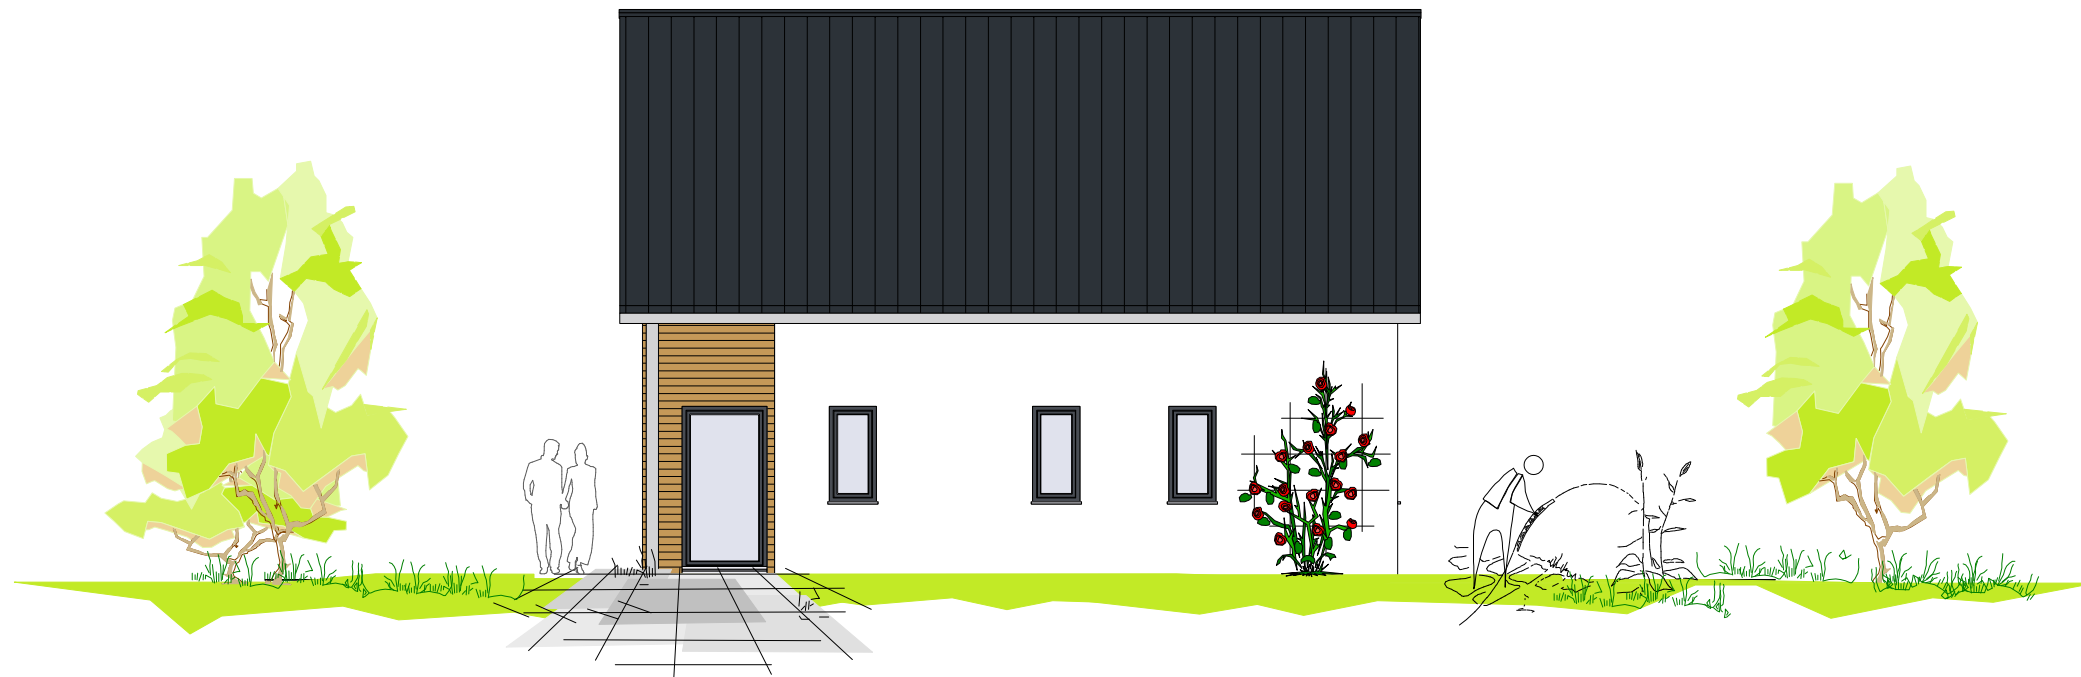

Bauort:	Burgwedel, Am Wurmsee		
Flur / Flurstück	/		
Bauherr:		Entwurfsverfasser:	3RAUMarchitektur GbR Architekt Dipl.Ing. Guido Masche Blumlage 116, 29221 Celle Tel.: 05141 - 8884366 Email: mail@3raum-architektur.de
Projekt: Wochenendhaus			
Bauteil: Erdgeschoss	M	1:100	
gez.: Severloh	Projekt-Nr.:	Datum: 11.11.2025	
	Datum	Änderungen	

Bauort:	Burgwedel, Am Würmsee		
Flur / Flurstück	/		
Bauherr:		Entwurfsverfasser:	3RAUMarchitektur GbR Architekt Dipl.Ing. Guido Masche Blumlage 116, 29221 Celle Tel.: 05141 - 8884366 Email: mail@3raum-architektur.de
Projekt: Wochenendhaus			
Bauteil: Dachgeschoss		M	1:100
gez.:	Severloh	Projekt-Nr.:	Datum: 11.11.2025
	Datum	Änderungen	

Bauort:		Burgwedel, Am Würmsee	
Flur / Flurstück		/	
Bauherr:		Entwurfsverfasser: 3RAUMarchitektur GbR Architekt Dipl.Ing. Guido Masche Blumlage 116, 29221 Celle	
		Tel.: 05141 - 8884366 Email: mail@3raum-architektur.de	
Projekt: Wochenendhaus			
Bauteil: Seitenansicht			M 1:100
gez.:	Severloh	Projekt-Nr.:	Datum: 11.11.2025
	Datum	Änderungen	

Bauort:		Burgwedel, Am Würmsee	
Flur / Flurstück		/	
Bauherr: , ,		Entwurfsverfasser: 3RAUMarchitektur GbR Architekt Dipl.Ing. Guido Masche Blumlage 116, 29221 Celle Tel.: 05141 - 8884366 Email: mail@3raum-architektur.de	
Projekt: Wochenendhaus			
Bauteil: Terrassenansicht			M 1:100
gez.:	Severloh	Projekt-Nr.:	Datum: 11.11.2025
	Datum	Änderungen	