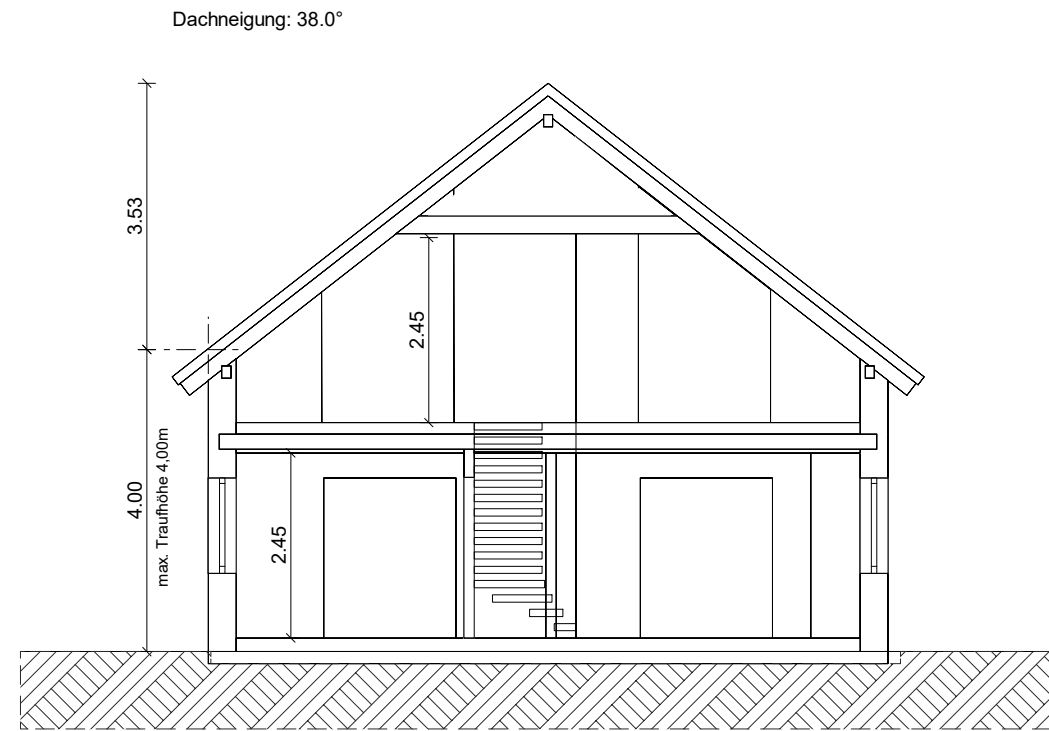

Bauort:		Burgwedel, Am Würmsee	
Flur / Flurstück		/	
Bauherr:		Entwurfsverfasser: 3RAUMarchitektur GbR Architekt Dipl.Ing. Guido Masche Blumlage 116, 29221 Celle	
		Tel.: 05141 - 8884366 Email: mail@3raum-architektur.de	
Projekt: Wochenendhaus			
Bauteil: Schnitt A-A			M 1:100
gez.:	Severloh	Projekt-Nr.:	Datum: 11.11.2025
	Datum	Änderungen