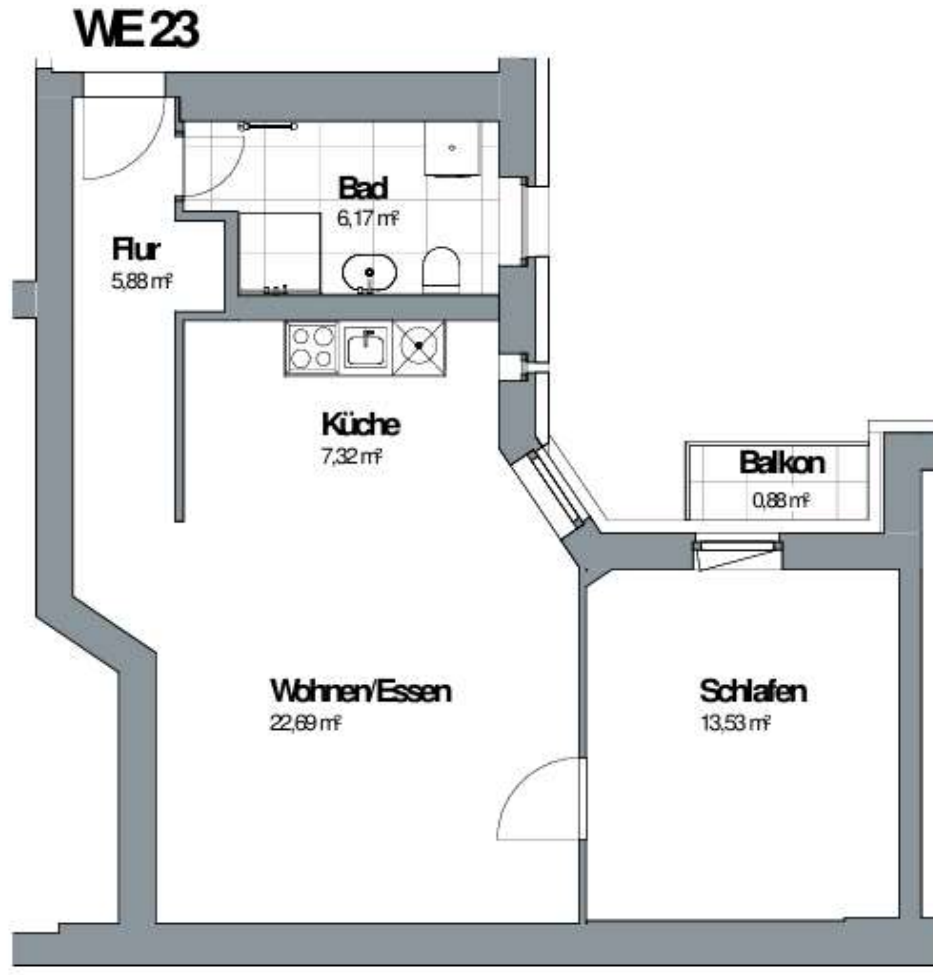

Bundesallee 114, 12161 Berlin-Friedenau

WE 23-GH links			
Wohnen/Essen	=	22,69 m ²	
Schlafen	=	13,53 m ²	
			= 36,22 m ²
Küche	=	7,32 m ²	
			= 7,32 m ²
Flur	=	5,88 m ²	
Bad	=	6,17 m ²	
Balkon Innenhof	1,76 m ² / 2	=	0,88 m ²
			= 12,93 m ²
Wohn- und Nutzfläche WE 23 gesamt			= 56,47 m²