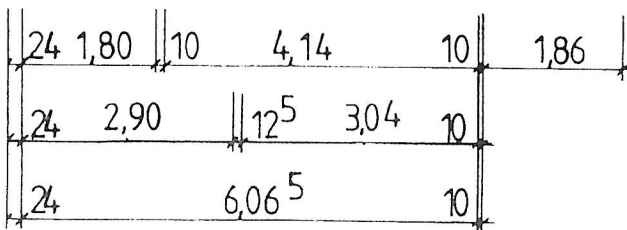

RoBlau  
 Birkenallee 2  
 Dachgeschoß mitte

RoBlau  
 Birkenallee 2  
 2.Ebene Whg. DG mitte