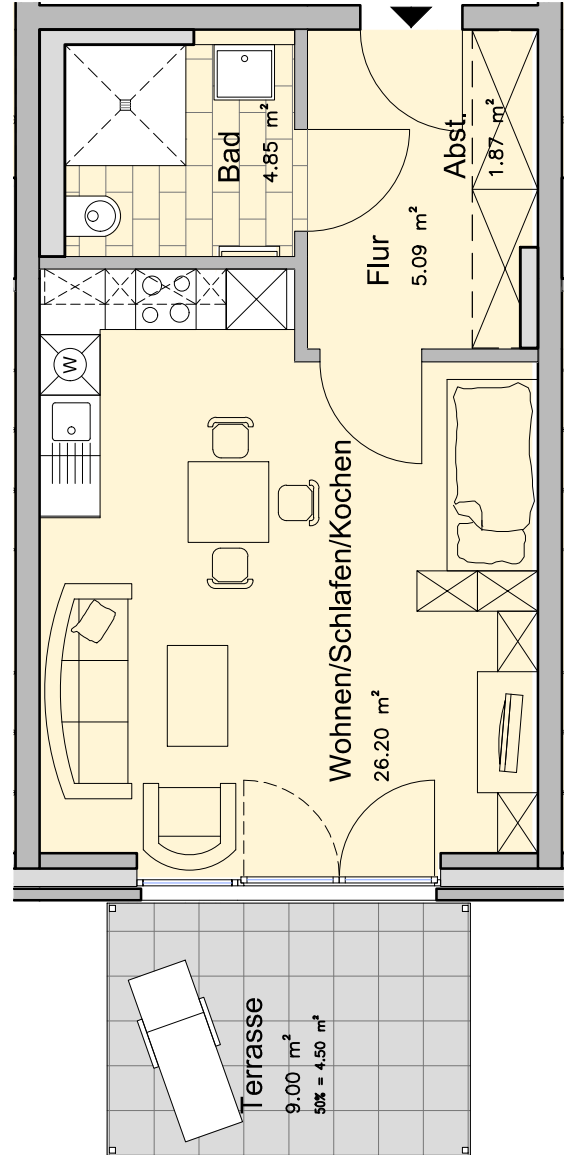

Lageplan

WE 8a-2 42,51 m<sup>2</sup>

Büdelsdorf, An der Rauhstedt EG 8a - 2