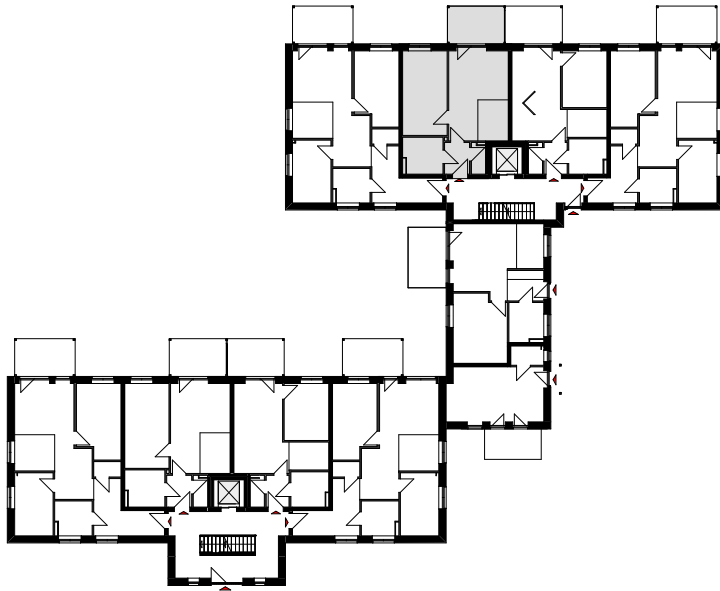

## Haus B - Wohnung B 0.12 - Erdgeschoss

### Wohnung B 0.12 - 2 Zimmer

Wohnen/Essen	18,28 m <sup>2</sup>
Küche	5,40 m <sup>2</sup>
Schlafen	16,14 m <sup>2</sup>
Bad	6,09 m <sup>2</sup>
Flur	3,35 m <sup>2</sup>
A.	1,76 m <sup>2</sup>
Terrasse (1/4)	2,36 m <sup>2</sup>
<b>Wohnfläche</b>	<b>53,38m<sup>2</sup></b>