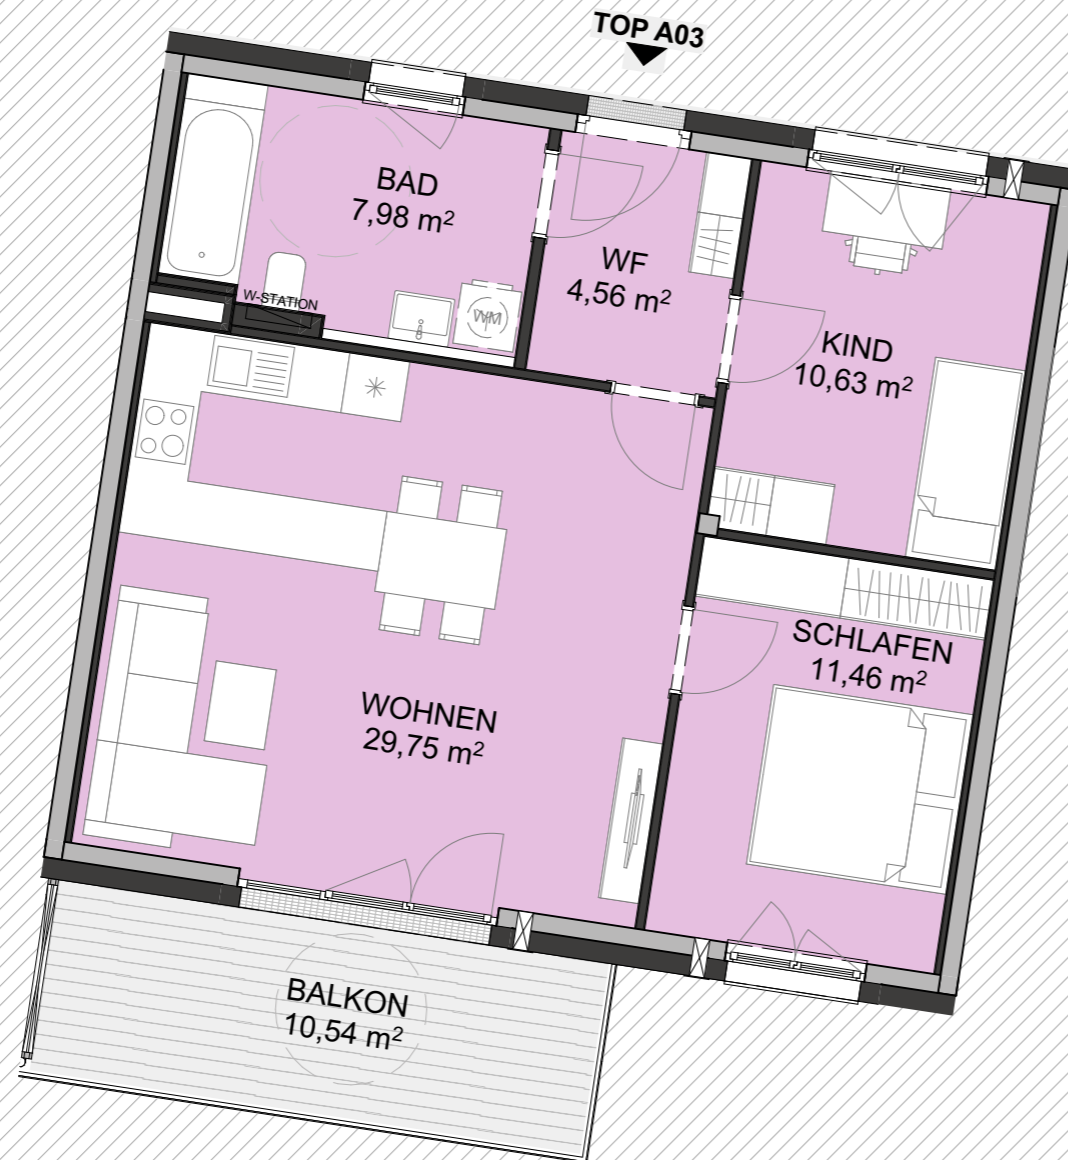

LEBEN AM AUWALD

ELIXHAUSEN

TOP A03 / 1.OG STARTERWOHNUNG

WOHNEN HAUS A TOP A03

BAD	7,98
KIND	10,63
SCHLAFEN	11,46
WF	4,56
WOHNEN	29,75
WOHNFLÄCHE	64,38 m²
1. OBERGESCHOSS BALKON	10,54