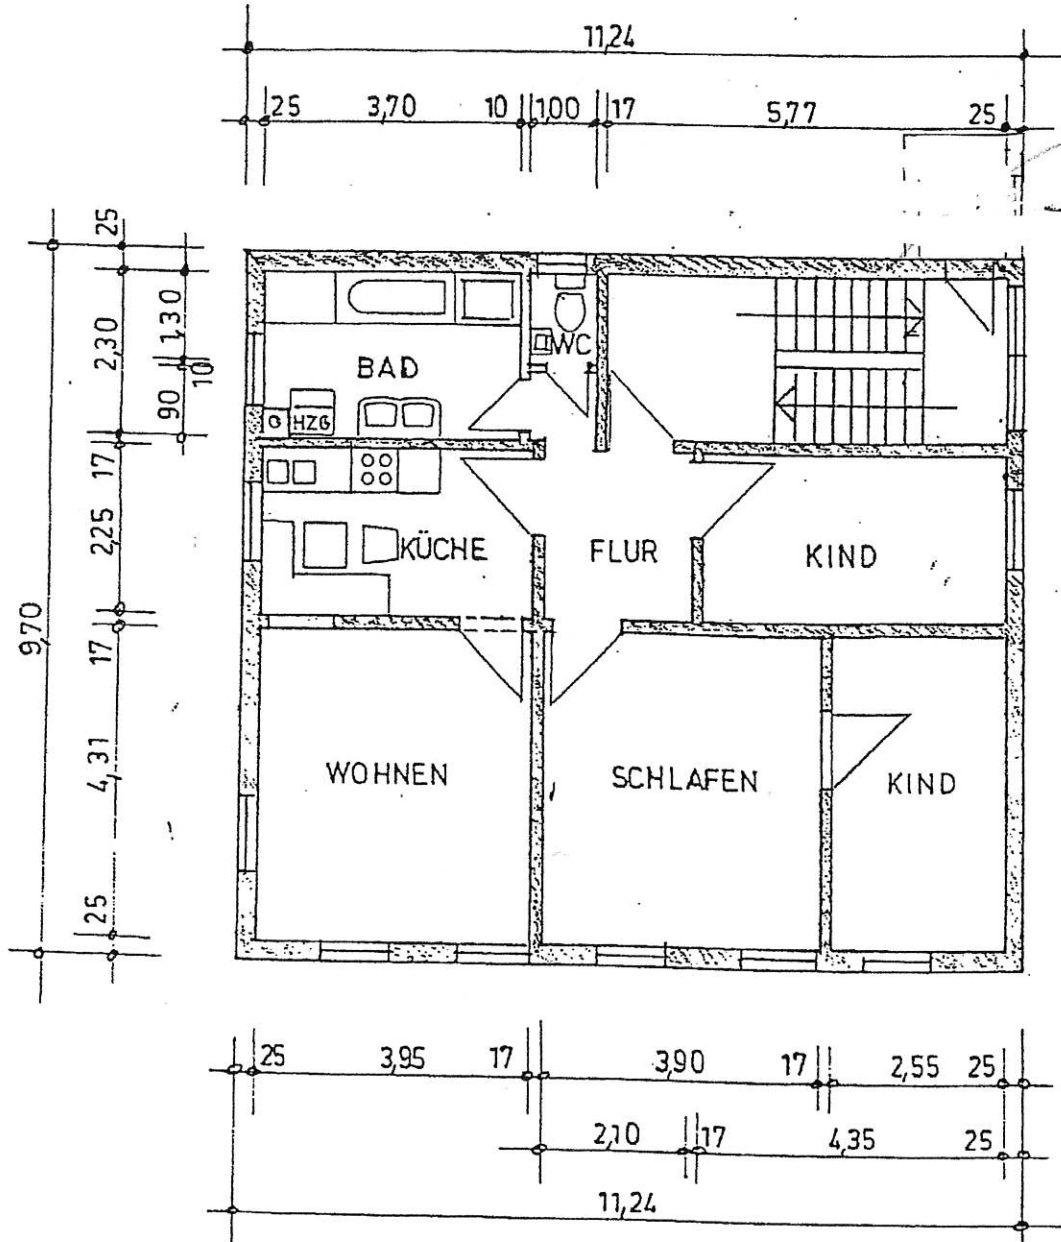

MEHRFAMILIENWOHNHAUS
 WEIMAR, BUTTELSTEDTER STR.1
 M. 1:100

1. OBERGESCHOSS 78 m²

PRESSECK, 16.11.95

S. WEIDHOLT DIPL. ING. FH
 ARCHITEKT UND
 SACHVERSTÄNDIGER
 TEL. 09222/433 FAX 433
 HEINERSEUTH 32
 99355 PRESSECK