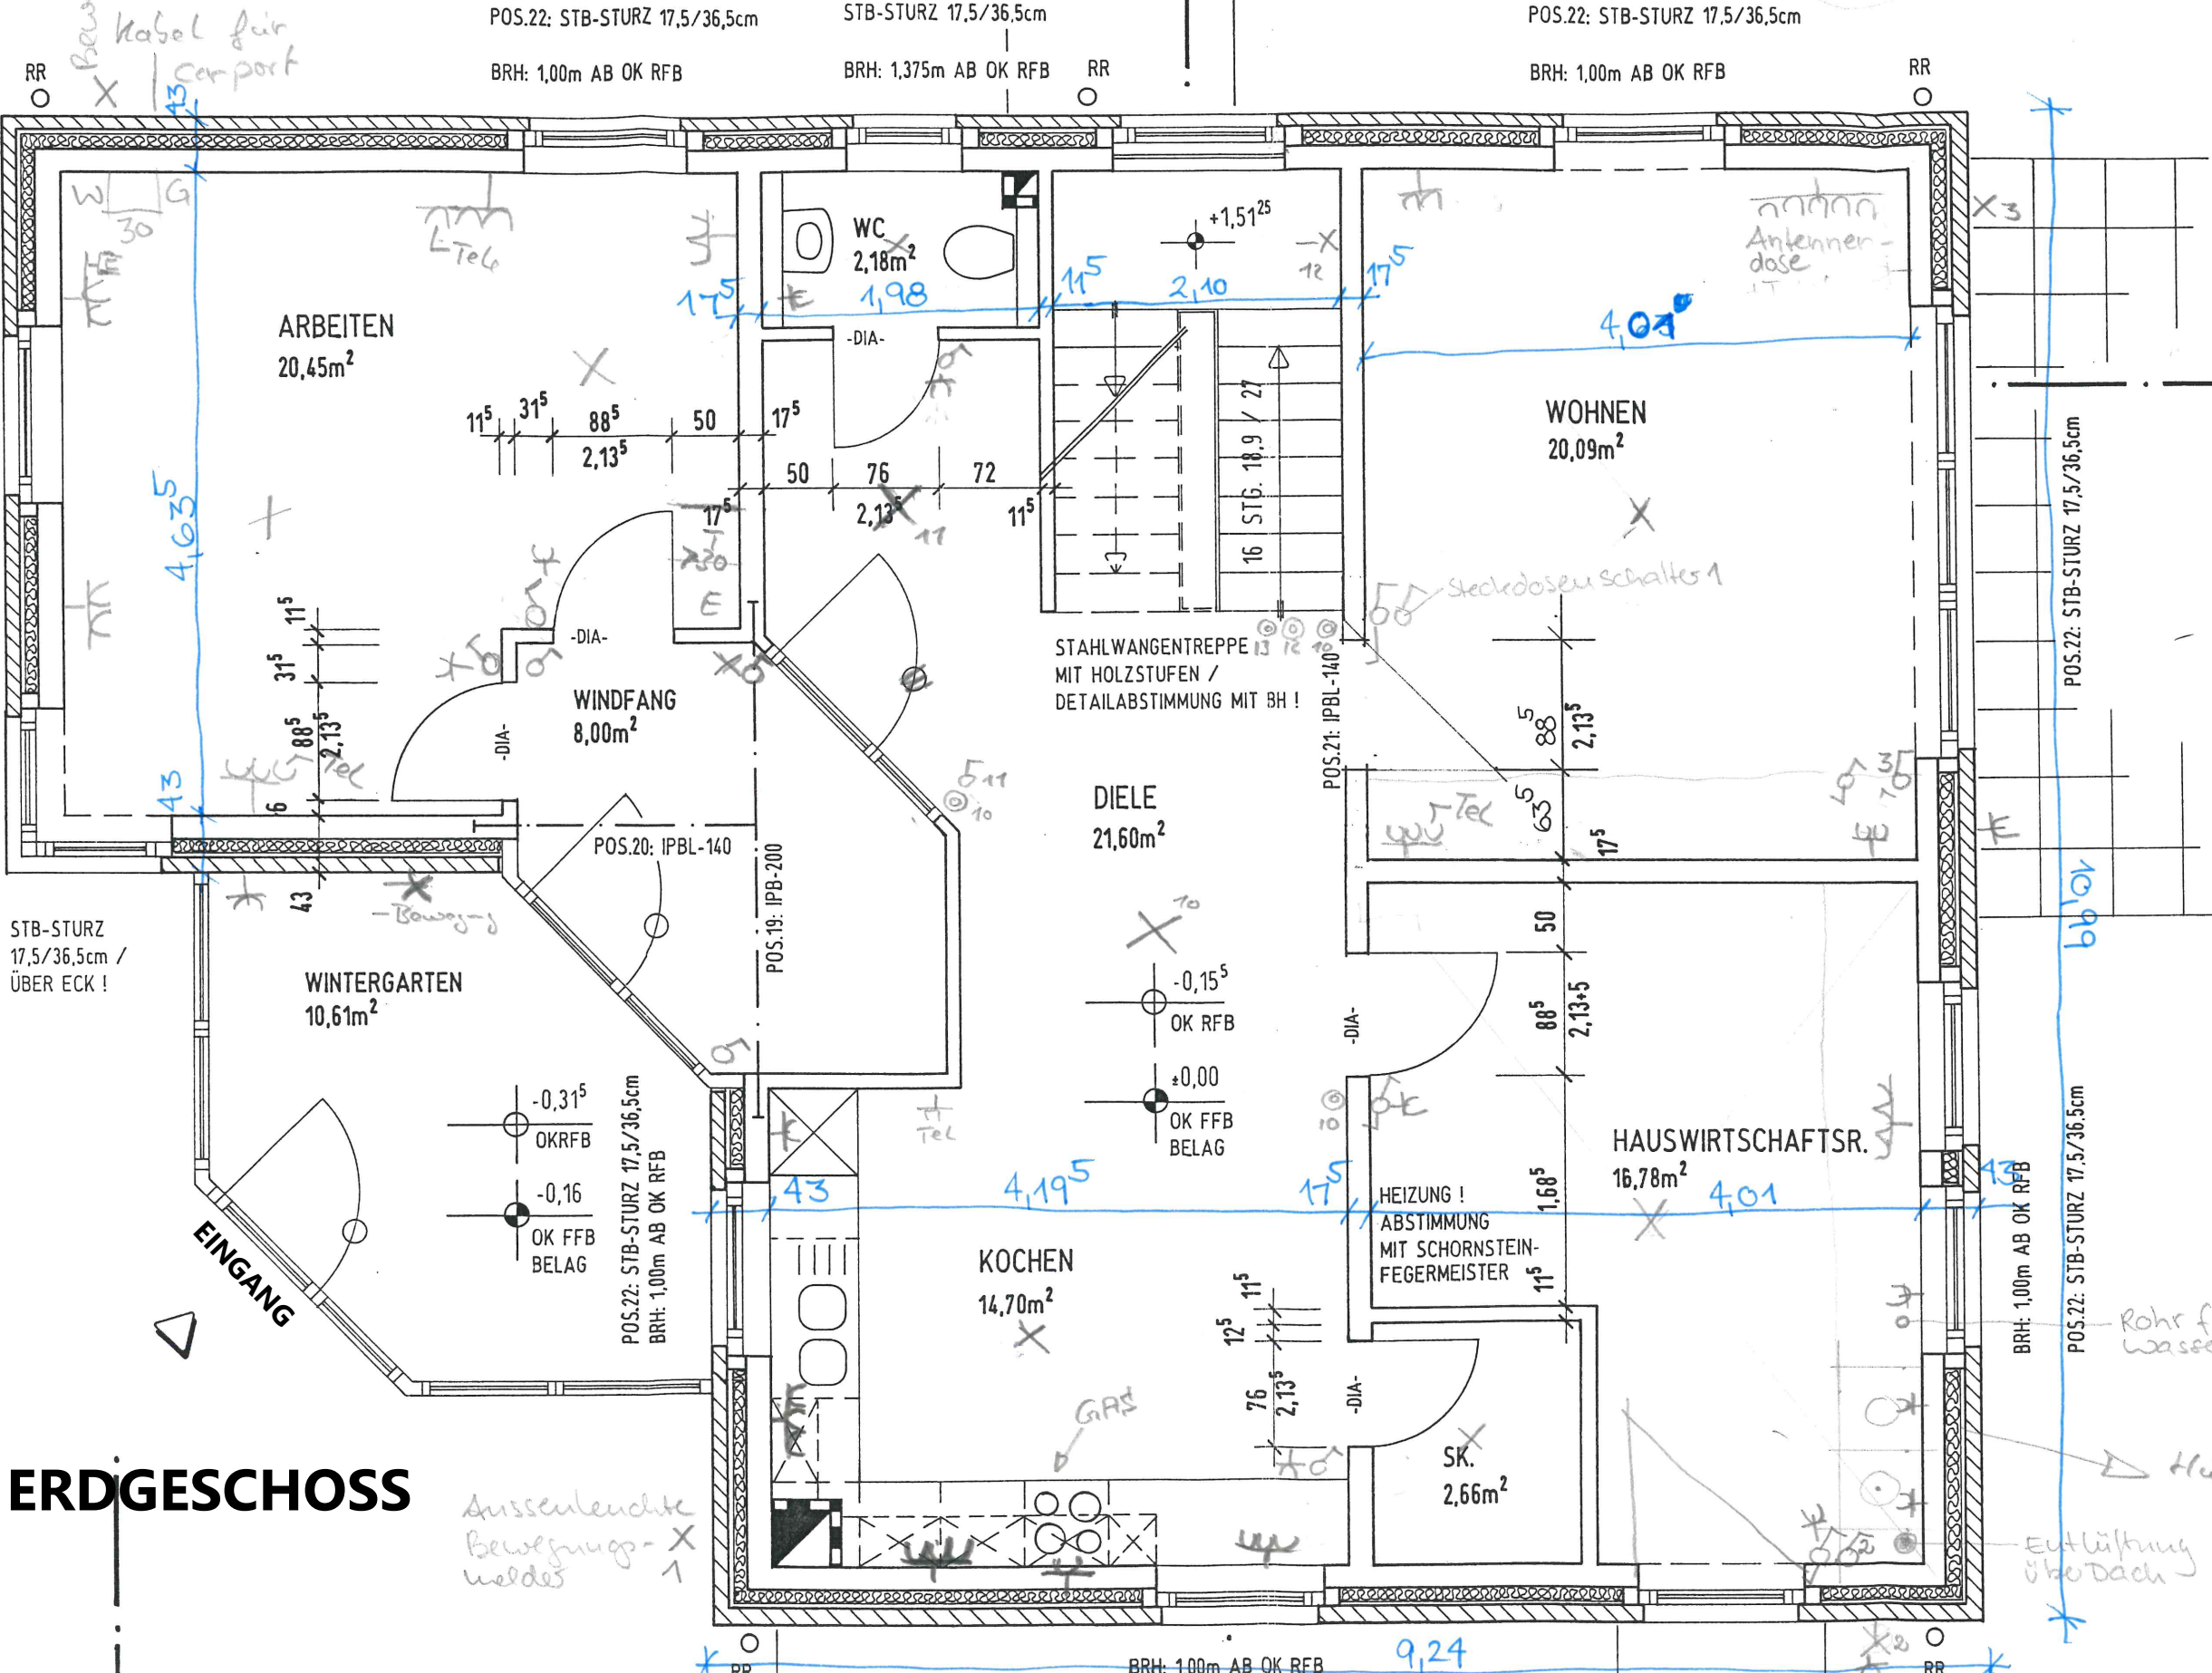

BRH: 1,00m AB OK RFB

5,495

ERDGESCHOSS

Ausserleuchte Bewegungsmelder

Entlüftung über Dach

Rohr f. Wasser

STB-STURZ 17,5/36,5cm / ÜBER ECK!

ARBEITEN 20,45m²

WOHNEN 20,09m²

WINTERGARTEN 10,61m²

KUCHEN 14,70m²

HAUSWIRTSCHAFTSR. 16,78m²

WINDFANG 8,00m²

DIELE 21,60m²

WC 2,18m²

SK. 2,66m²

STAHlwANGENTREPPe MIT HOLZSTUFEN / DETAILABSTIMMUNG MIT BH!

HEIZUNG! ABSTIMMUNG MIT SCHORNSTEIN-FEGERMEISTER

Antennen-dose

Steckdosen Schalter 1

Kabel für Carport

POS.22: STB-STURZ 17,5/36,5cm

STB-STURZ 17,5/36,5cm

POS.22: STB-STURZ 17,5/36,5cm

BRH: 1,00m AB OK RFB

BRH: 1,375m AB OK RFB

BRH: 1,00m AB OK RFB

POS.22: STB-STURZ 17,5/36,5cm

BRH: 1,00m AB OK RFB

POS.22: STB-STURZ 17,5/36,5cm

BRH: 1,00m AB OK RFB