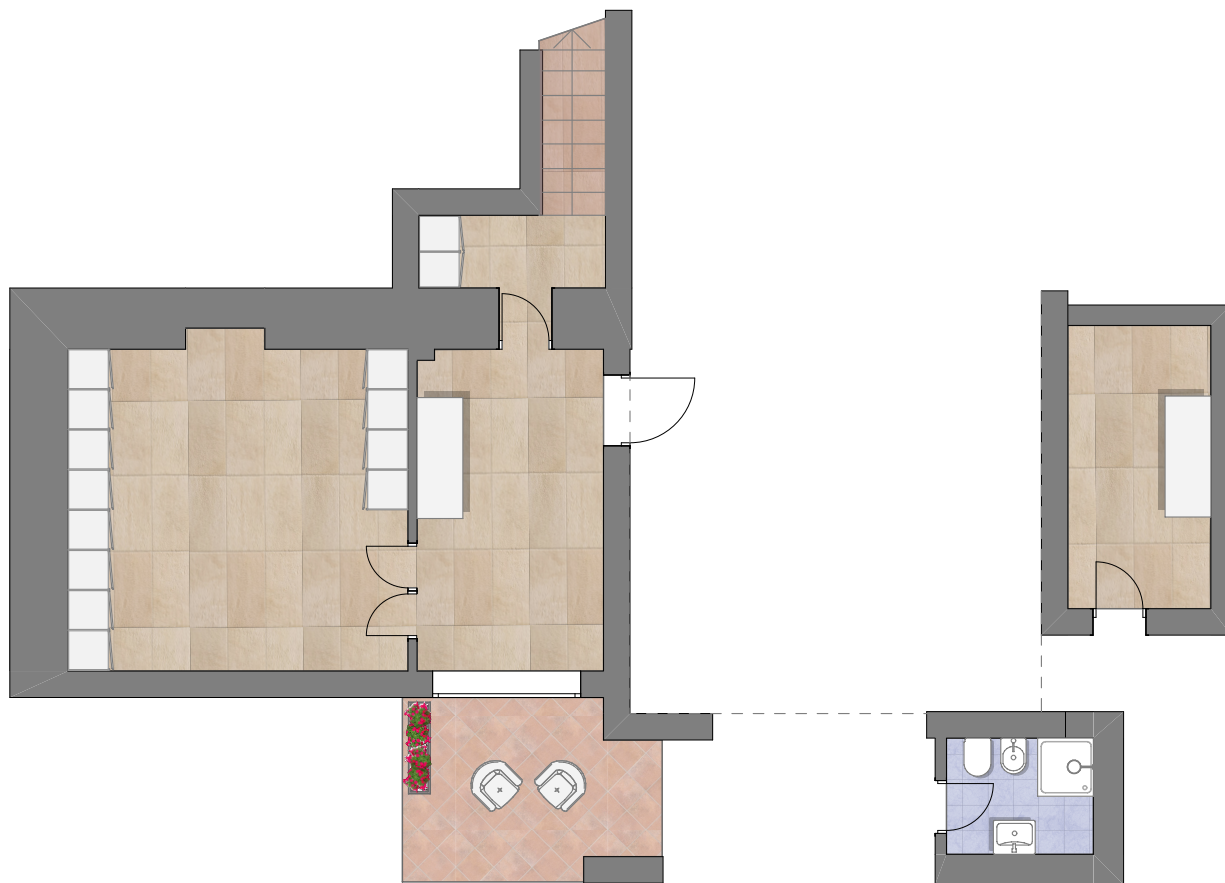

simulazione grafica dello stato di fatto con misure ricavate dalla planimetria catastale

Gardalive
Part of Adamas
REAL ESTATE

P.zza S. Bresciani 16, Salò (BS)

rif.053

piano
interrato

1 metro
scala 1:100