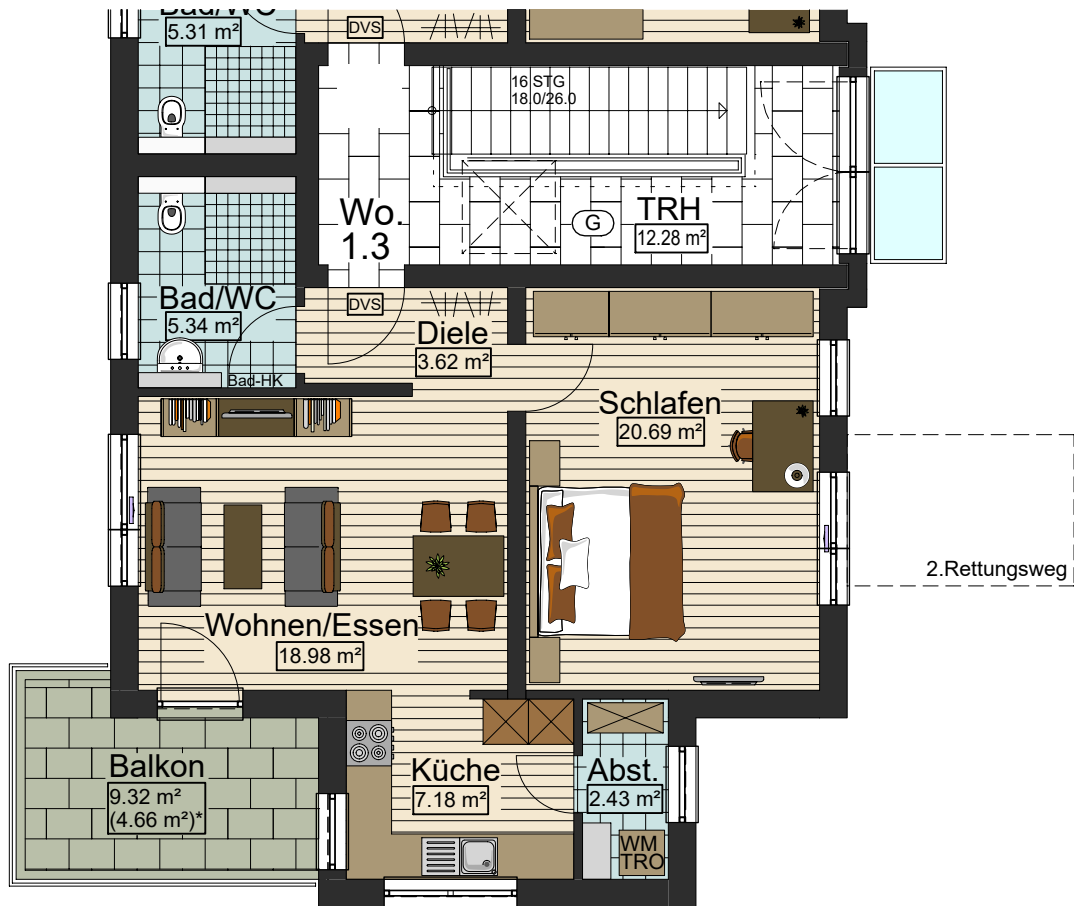

"Stadtdomizil", Heimstättenstraße 12, 89250 Senden

Obergeschoss

Wohnung 1.3

Gesamtwohnfläche

62,89 m²

627/6

* Der überdachte Bereich der Terrassen und Balkone wird nur zu 50% zur Wohnfläche gerechnet.
Der nicht überdachte Bereich der Terrassen und Balkone wird nur zu 25% zur Wohnfläche gerechnet.
Alle angegebenen Maße sind Rohbaumaße ohne Putzabzug.

Maßstab 1:100