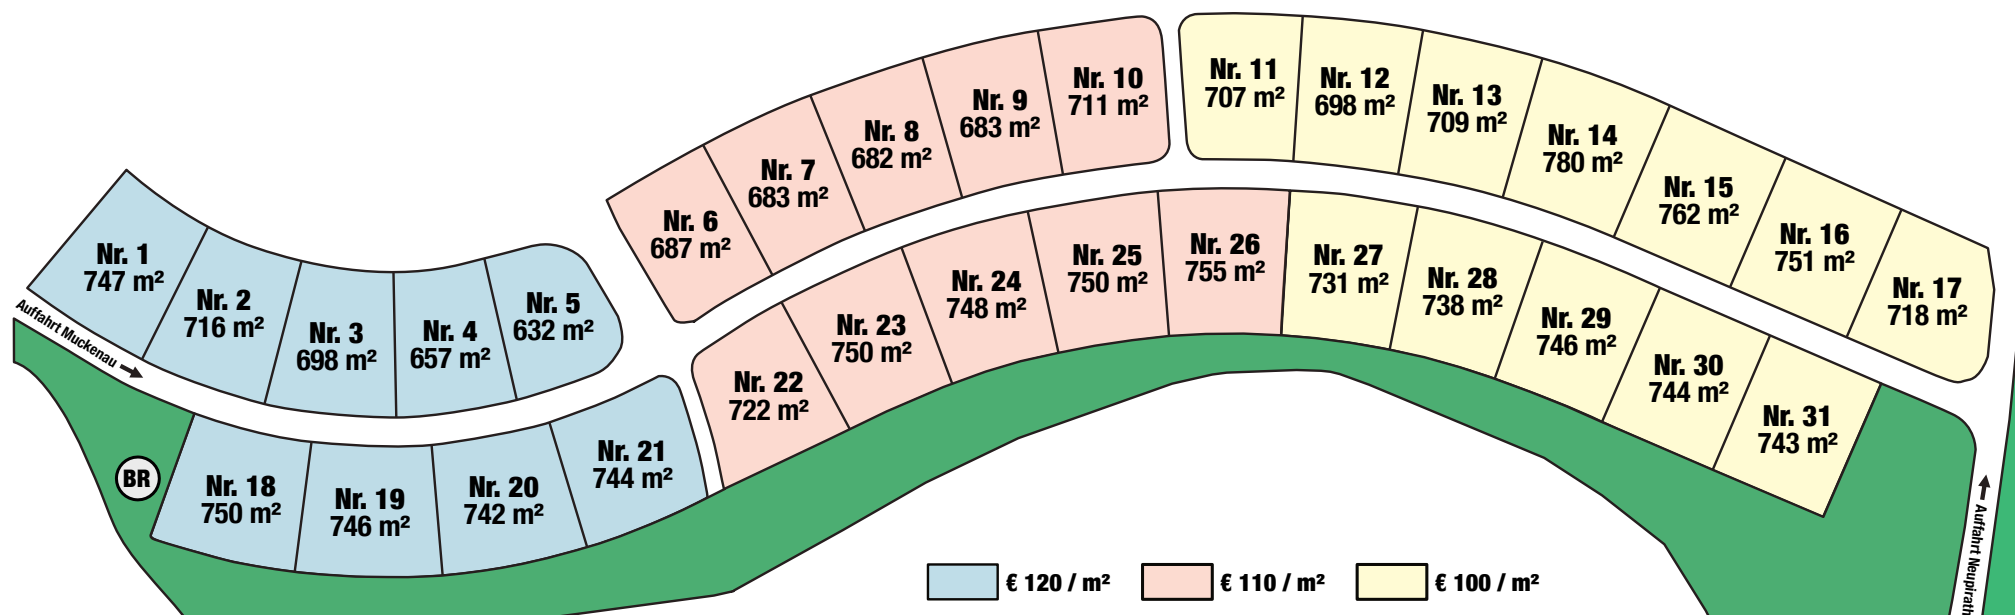

ALTHEIM

ÜBERSICHTSPLAN LUCKNER-GRÜNDE 31 BAUGRUNDSTÜCKE

PREIS: € 100 - 120,- / m² je nach Lage zzgl. Anschlussgebühren

Provision gem. Makler-VO