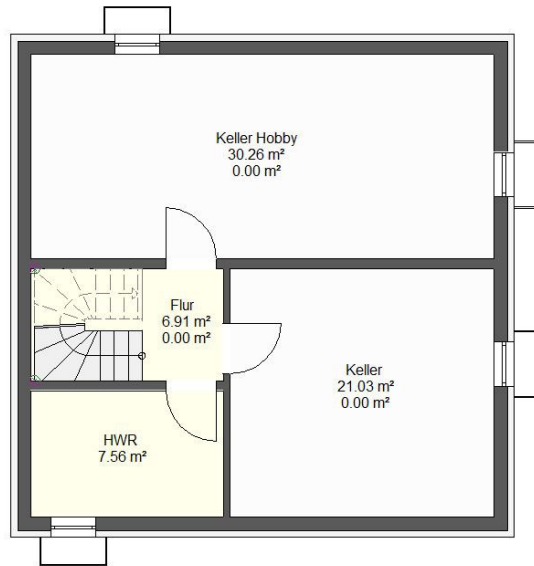

T 0 75 64 / 50 05 7
F 0 75 64 / 17 63
bgw-gmbh@t-online.de

Villa Casa 118

Seit über 35 Jahren
Ihr regionaler Baupartner

Massiv / Effizient / Wertbeständig

Keller

Obergeschoss

Villa Casa 118

Grundfläche 123,64 m²
Wohnfläche 116,40 m²

Erdgeschoss

Das moderne Familiennest