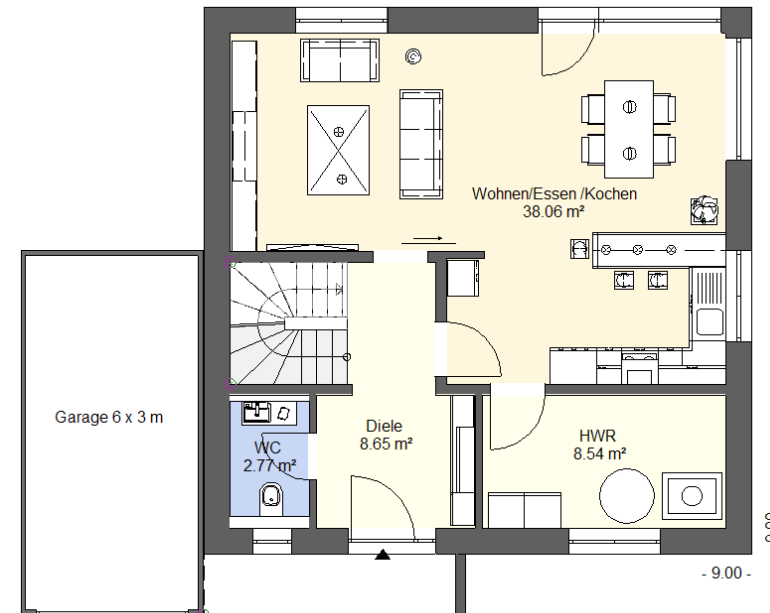

T 0 75 64 / 50 05 7
F 0 75 64 / 17 63
bgw-gmbh@t-online.de

Villa Casa 118

Seit über 35 Jahren
Ihr regionaler Baupartner

Massiv / Effizient / Wertbeständig

Keller

Obergeschoss

Villa Casa 118

Grundfläche 123,64 m²
Wohnfläche 116,40 m²

Erdgeschoss

Das moderne Familiennest