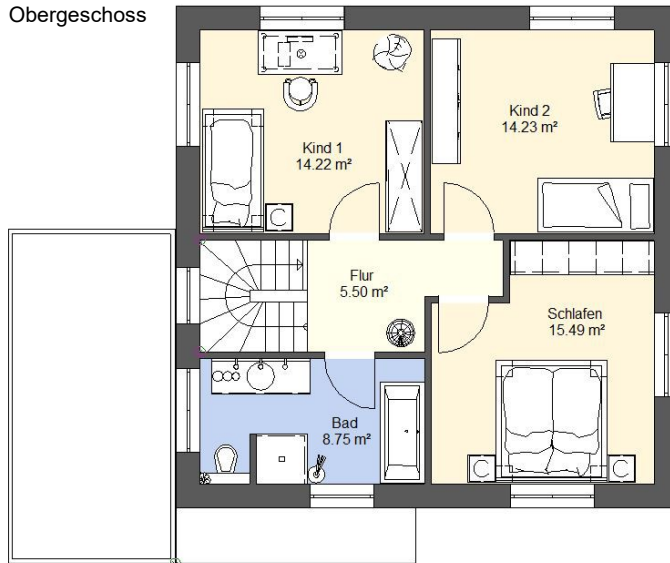

T 0 75 64 / 50 05 7
F 0 75 64 / 17 63
bgw-gmbh@t-online.de

Villa Casa 118

Seit über 35 Jahren
Ihr regionaler Baupartner

Massiv / Effizient / Wertbeständig

Keller

Obergeschoss

Villa Casa 118

Grundfläche 123,64 m²
Wohnfläche 116,40 m²

Erdgeschoss

Das moderne Familiennest