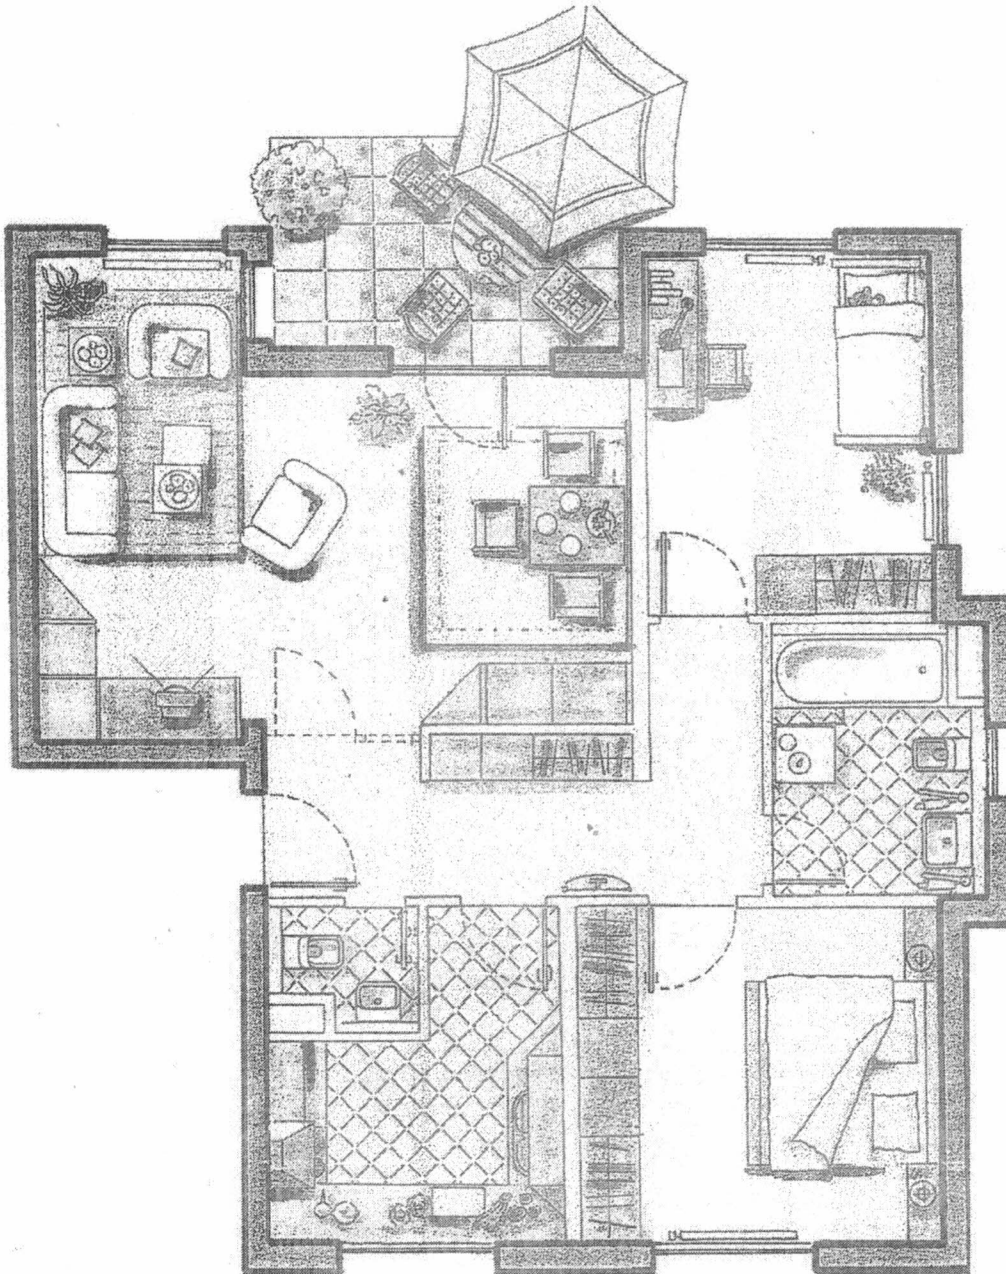

3-Zimmer-Wohnung 1, 7, 13

CASANATURA
Häuser GmbH

nahezu spiegelbildlich:

2, 8, 14

Lage der Wohnung

Wohnflächen

| | |
|------------------|--------------------------|
| Diele | ca. 10,36 m ² |
| Bad | ca. 5,99 m ² |
| WC | ca. 1,78 m ² |
| Kind/Gast | ca. 11,03 m ² |
| Schlafen | ca. 12,91 m ² |
| Wohnen/Essen | ca. 25,55 m ² |
| Kochen | ca. 8,37 m ² |
| Balkon (1/2) | ca. 4,04 m ² |
| Gesamtwohnfläche | ca. 80,02 m ² |