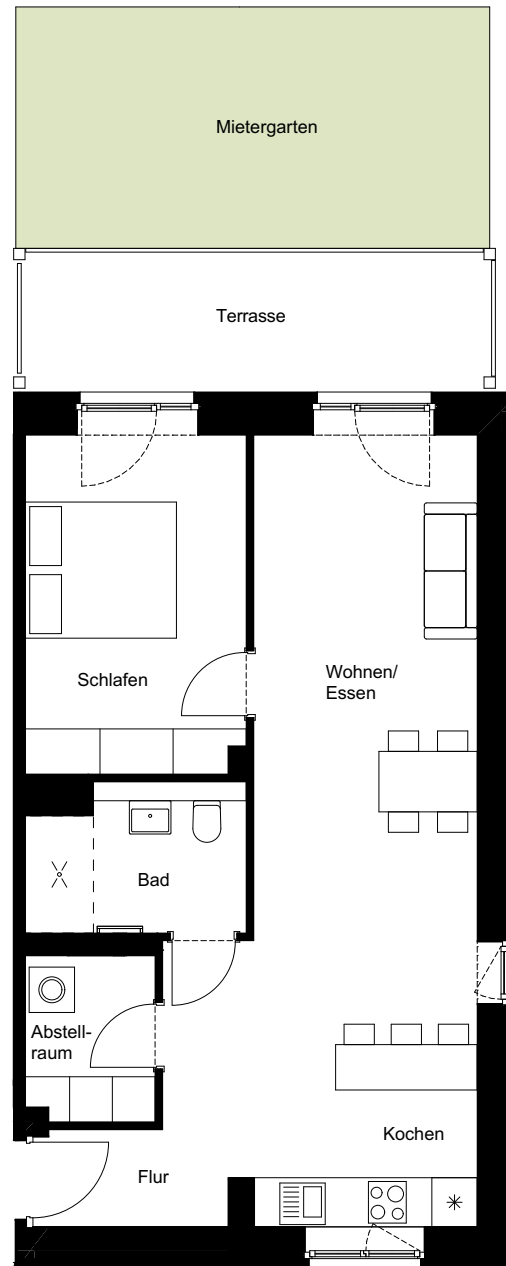

Luisen TERRASSEN

Nummer:	0_01
Adresse:	Rheinstr. 25a
Etage:	EG
Zimmer:	2
Wohnfläche:	66,33 m ²
Ausstattung:	Fliesen in grau
Barrierefrei:	ja

Dies ist eine unverbindliche Illustration, daher sind Irrtum und Änderungen vorbehalten. Der Grundriss ist nicht maßstabsgerecht. Für zwischenzeitliche Änderungen können wir keine Haftung übernehmen. Die Möblierung ist ein Gestaltungsvorschlag und gehört nicht zum Ausstattungsumfang. Bei der Einbauküche handelt es sich um eine unverbindliche Darstellung. Die Einbauküche kann hiervon in der Realität abweichen. Bitte beachten Sie, dass die barrierefreien Wohnungen über eine Duschvorhangstange statt einer Duschkabine verfügen.