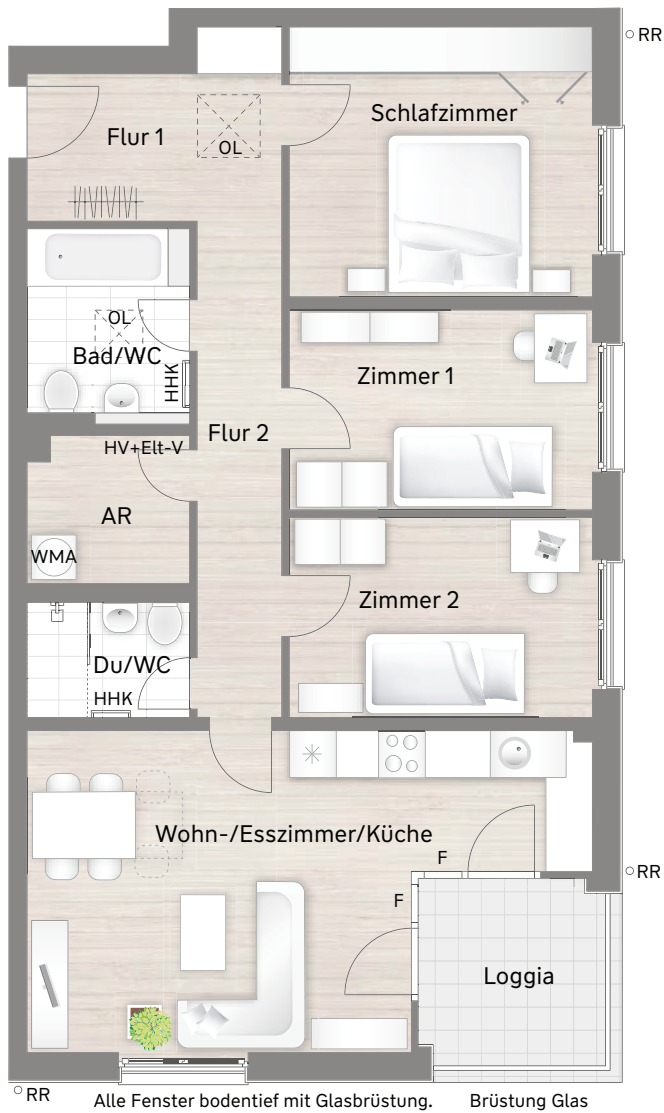

4-Zimmer-Wohnung | 91,64 m². Wohnung 51, Haus D, DG mitte.

Alle Fenster bodentief mit Glasbrüstung. Brüstung Glas

Unverbindliche Illustration
Maßstab ca. 1:100

Legende:

- AR Abstellraum
- Elt-V Elektroverteiler
- F Festverglasung
- OL Oberlicht
- HHK Handtuchheizkörper
- HV Heizkreisverteiler
- K Dachbekiesung
- NÜ Notüberlauf
- RR Regenrohr
- LS Lichtschacht
- LÜS Lüftungsschacht
- SNR Sondernutzungsrecht
- WMA Waschmaschinenanschluss

Abgehängte Decken können die Raumhöhe verringern.

Wohnfläche

Wohn-/Esszimmer/Küche	ca. 25,96 m ²
Schlafzimmer	ca. 14,26 m ²
Zimmer 1	ca. 10,55 m ²
Zimmer 2	ca. 10,55 m ²
Bad/WC	ca. 5,40 m ²
Du/WC	ca. 3,25 m ²
Abstellraum	ca. 4,09 m ²
Flur 1	ca. 4,37 m ²
Flur 2	ca. 10,19 m ²
Loggia (6,04 m ²), 50 %	ca. 3,02 m ²
Gesamtfläche	ca. 91,64 m²