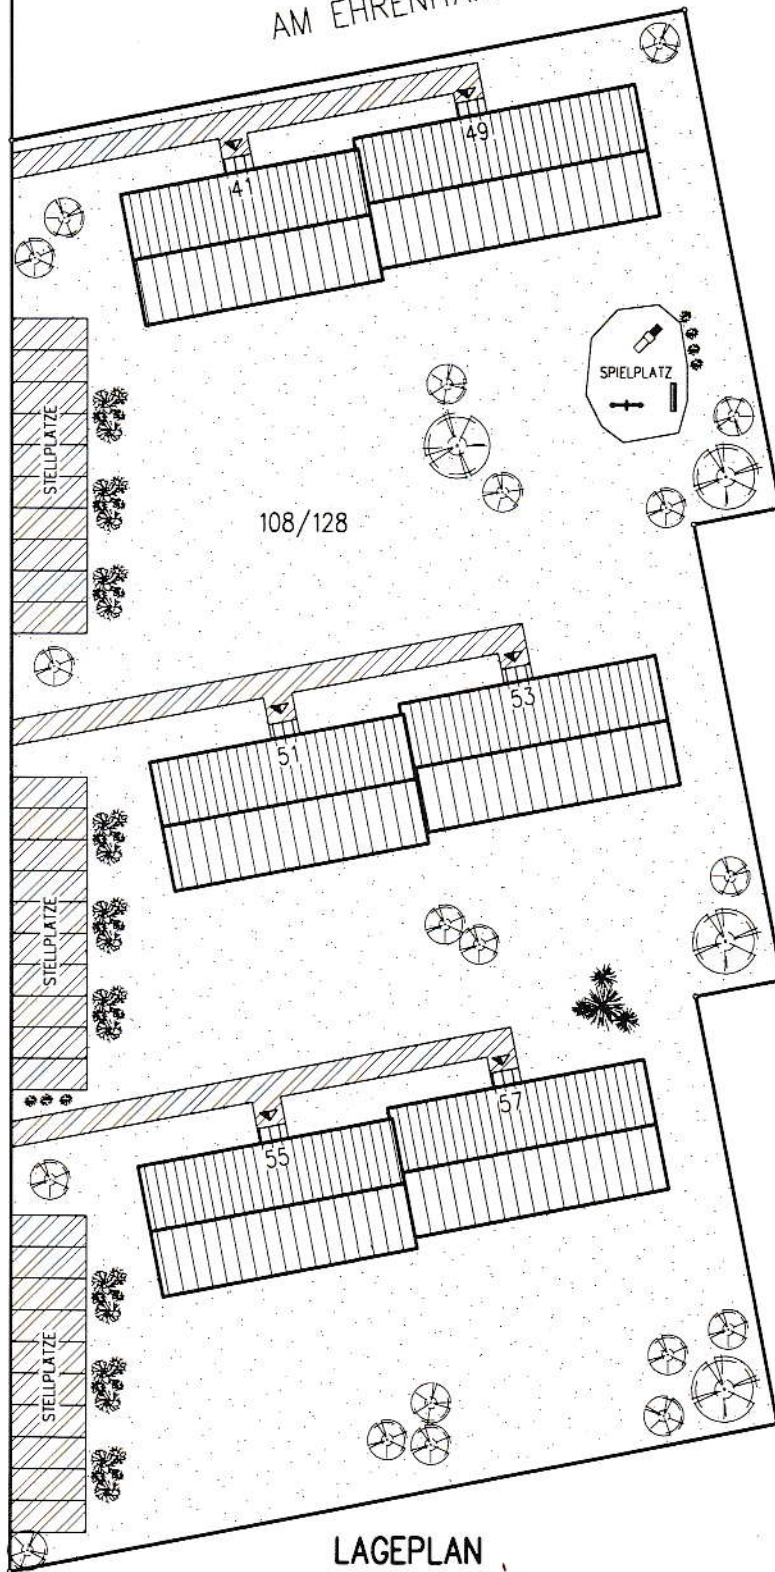

AM EHRENHAIN

BERLINER STRASSE

108/128

GRUNANLAGE

LAGEPLAN

38678 CLAUSTHAL-ZELLERFELD