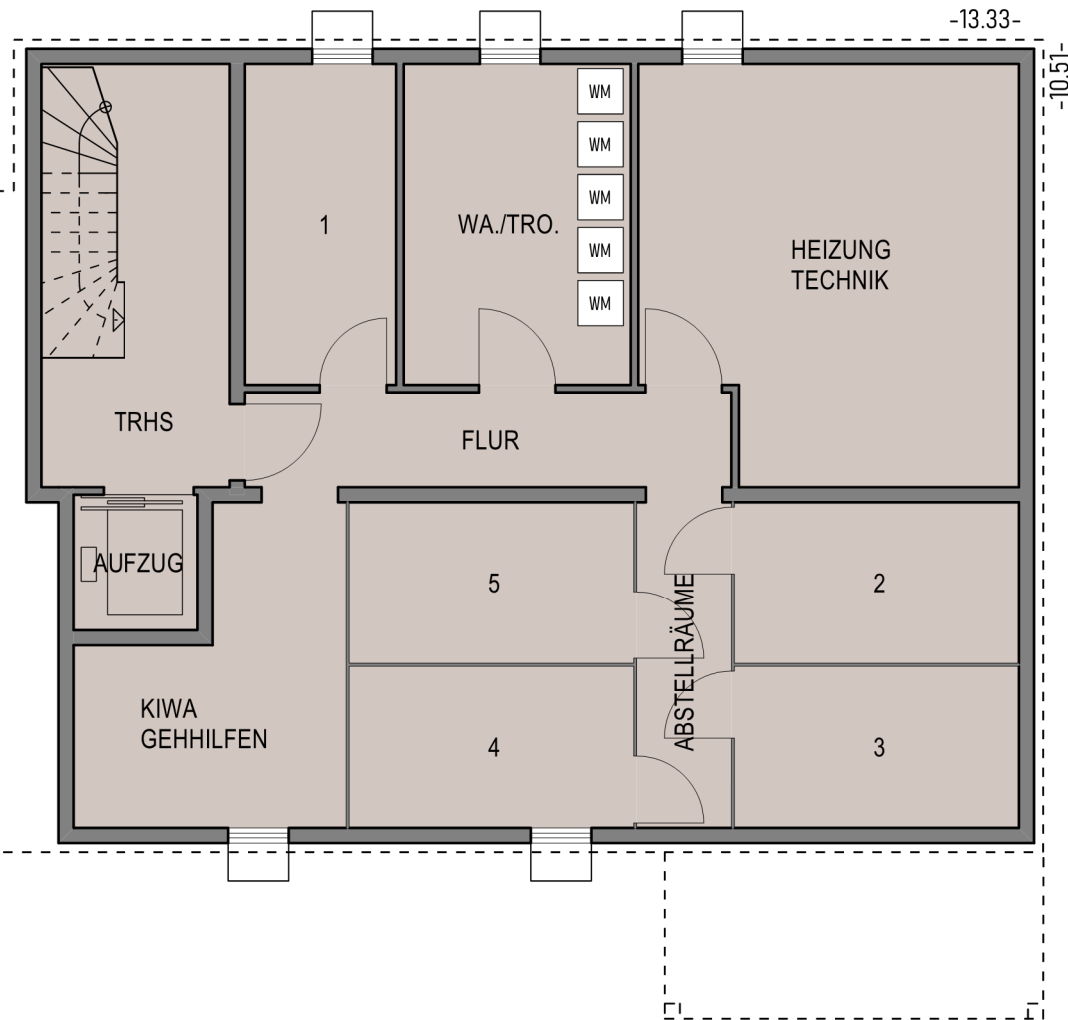

NICHT UNTERKELLERT

MFH RIEDERICH, HEGWIESENSTR. / MÖRIKESTR.
GRUNDRISS UNTERGESCHOSS

M 1:100

Stand: 05.02.24

Bodenäckerstraße 19
73266 Bissingen / Teck
Tel. 07023 / 74 92 - 0