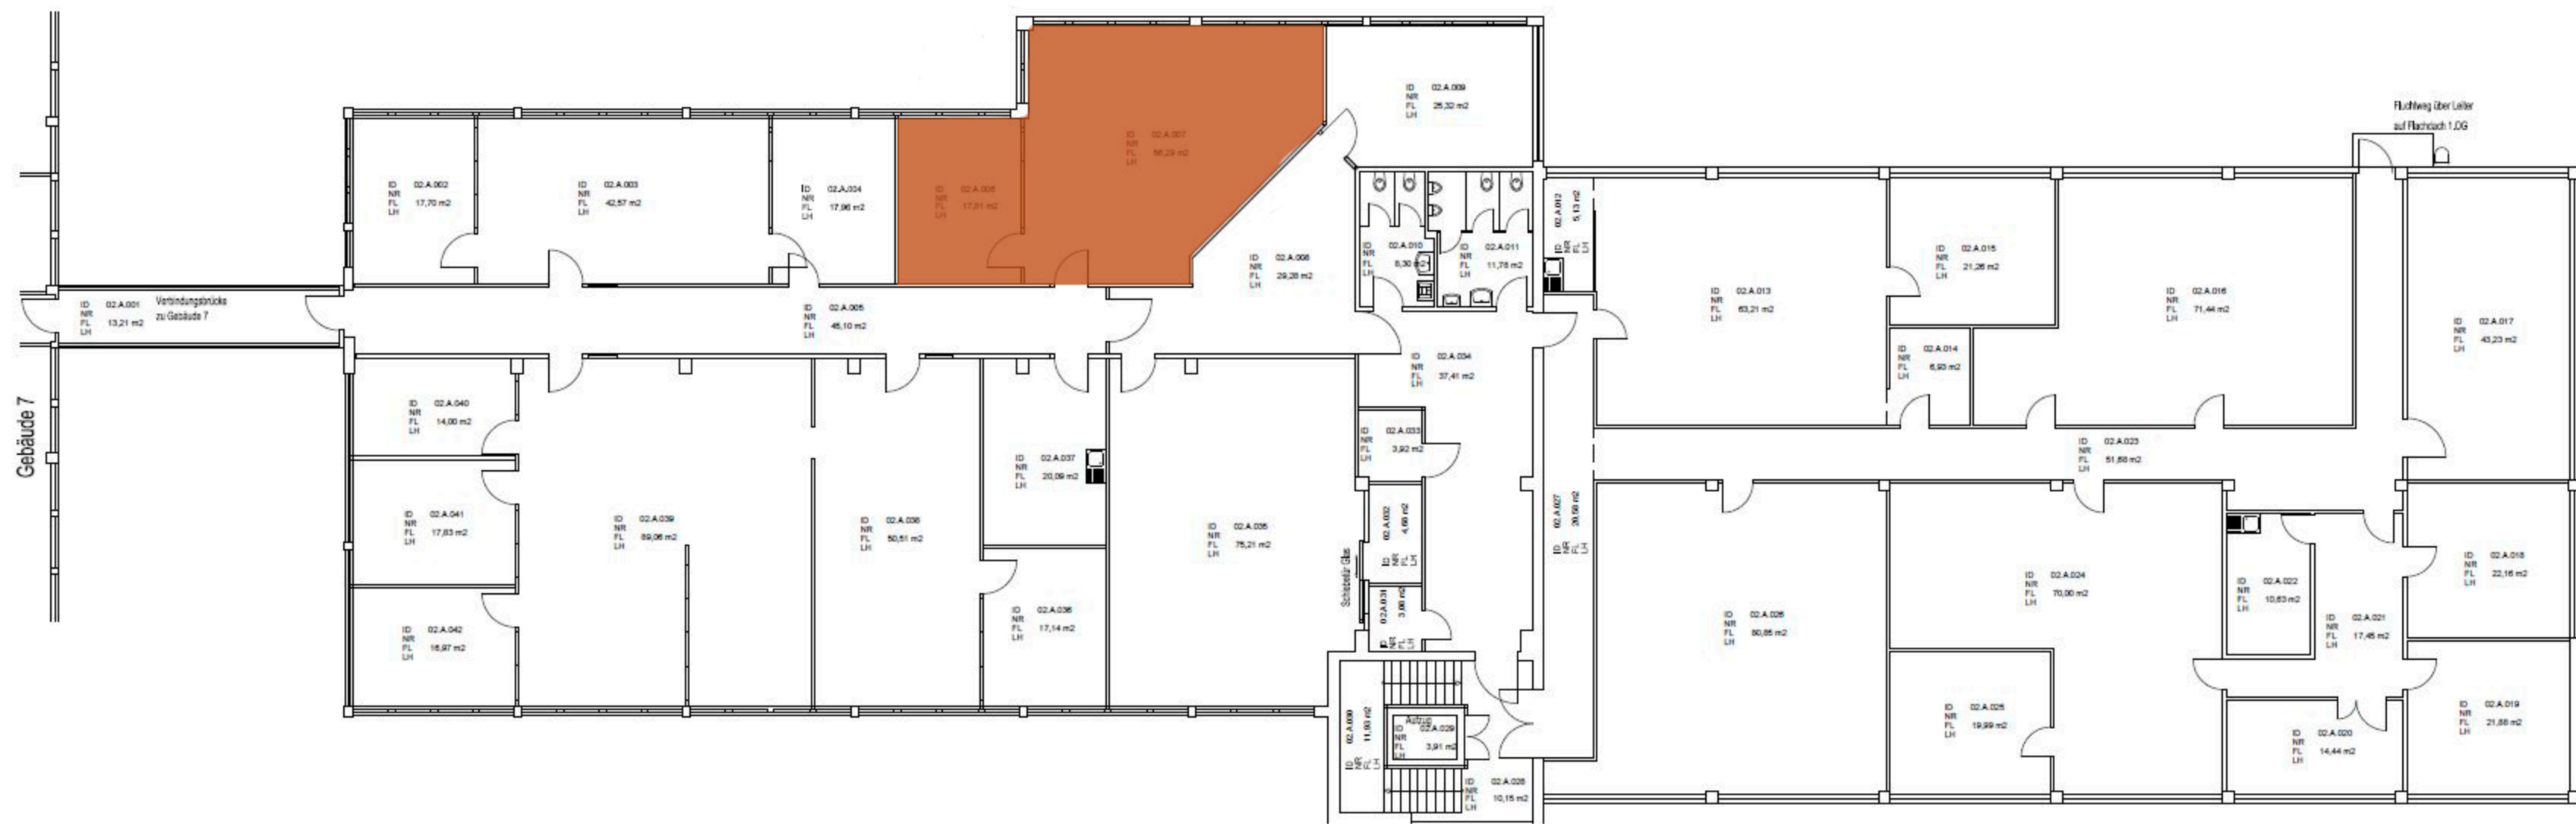

Cebäude 7

Fluchtweg über Leiter
auf Flachdach 1.OG